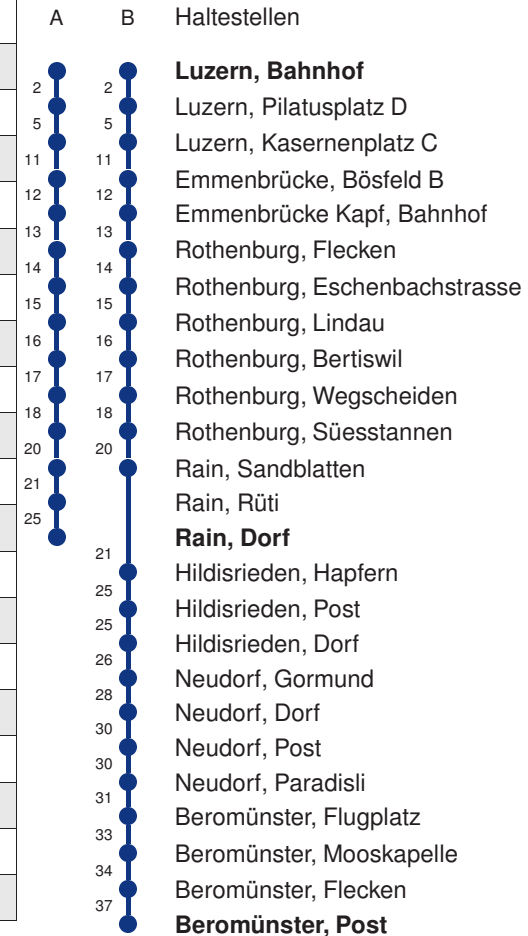

Abfahrtszeiten ab **Luzern, Bahnhof**

	Montag - Freitag	Samstag	Sonntag*	
5	35 C	35 B		5
6	05 A 35 C	05 A 35 B	05 A 35 B	6
7	05 A 35 C	05 A 35 B	05 A 35 B	7
8	05 A 35 B	05 A 35 B	05 A 35 B	8
9	05 A 35 B	05 A 35 B	05 A 35 B	9
10	05 A 35 C	05 A 35 B	05 A 35 B	10
11	05 A 35 C	05 A 35 B	05 A 35 B	11
12	05 A 35 C	05 A 35 B	05 A 35 B	12
13	05 A 35 B	05 A 35 B	05 A 35 B	13
14	05 A 35 B	05 A 35 B	05 A 35 B	14
15	05 A 35 C	05 A 35 B	05 A 35 B	15
16	05 A 35 C	05 A 35 B	05 A 35 B	16
17	05 A 35 C	05 A 35 B	05 A 35 B	17
18	05 A 35 B	05 A 35 B	05 A 35 B	18
19	05 A 35 B	05 A 35 B	05 A 35 B	19
20	05 A 35 D	05 A 35 D	05 A 35 D	20
21	05 A 35 D	05 A 35 D	05 A 35 D	21
22	05 A 35 D	05 A 35 D	05 A 35 D	22
23	05 A 35 D	05 A 35 D	05 A 35 D	23
0	05 A	05 A	05 A	0

Linienvverläufe mit ca. Reisezeit in Minuten

Gültig: 15.12.2024 - 13.12.2025

A,B,C,D = Linienvverlauf siehe rechts

* Als Sonntag gelten zusätzlich: 01.01., 02.01., 18.04., 21.04., 29.05., 09.06., 19.06., 01.08., 15.08., 01.11., 08.12., 25.12., 26.12.

Abfahrtszeiten ab **Luzern, Bahnhof**

	Montag - Freitag			Samstag	Sonntag*	
5						5
6						6
7						7
8						8
9						9
10						10
11						11
12						12
13						13
14						14
15						15
16	04 A	34 A	50 BH			16
17	04 A	20 B	34 A	50 B		17
18	04 A	34 A				18
19	04 A					19
20						20
21						21
22						22
23						23
0						0

Linienvverläufe mit ca. Reisezeit in Minuten

Gültig: 15.12.2024 - 13.12.2025

A,B = Linienvverlauf siehe rechts H = nur bis Hildisrieden, Post

* Als Sonntag gelten zusätzlich: 01.01., 02.01., 18.04., 21.04., 29.05., 09.06., 19.06., 01.08., 15.08., 01.11., 08.12., 25.12., 26.12.