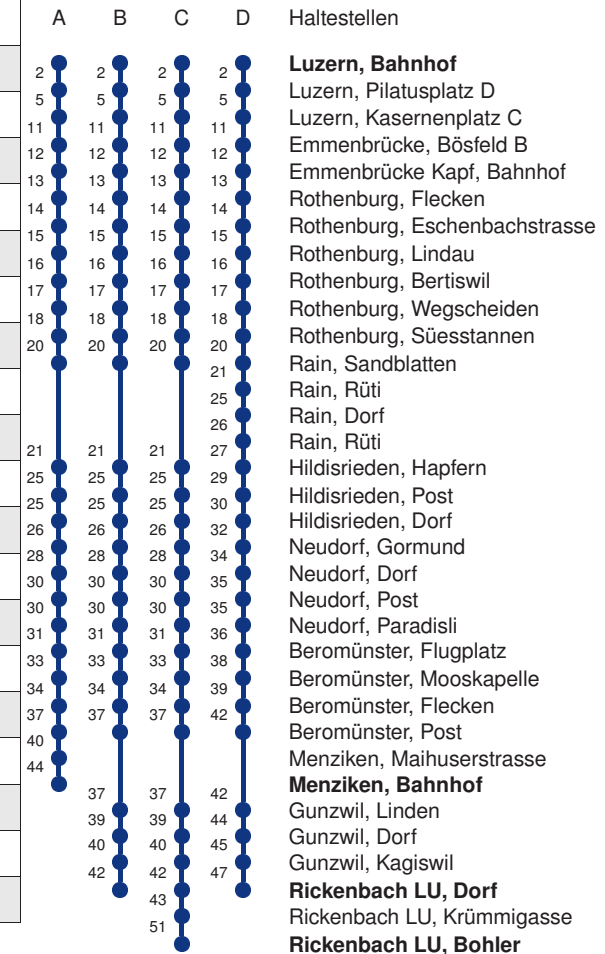

Abfahrtszeiten ab **Luzern, Bahnhof**

	Montag - Freitag	Samstag	Sonntag*	
5	35 C	35 B		5
6	05 A 35 C	05 A 35 B	05 A 35 B	6
7	05 A 35 C	05 A 35 B	05 A 35 B	7
8	05 A 35 B	05 A 35 B	05 A 35 B	8
9	05 A 35 B	05 A 35 B	05 A 35 B	9
10	05 A 35 C	05 A 35 B	05 A 35 B	10
11	05 A 35 C	05 A 35 B	05 A 35 B	11
12	05 A 35 C	05 A 35 B	05 A 35 B	12
13	05 A 35 B	05 A 35 B	05 A 35 B	13
14	05 A 35 B	05 A 35 B	05 A 35 B	14
15	05 A 35 C	05 A 35 B	05 A 35 B	15
16	05 A 35 C	05 A 35 B	05 A 35 B	16
17	05 A 35 C	05 A 35 B	05 A 35 B	17
18	05 A 35 B	05 A 35 B	05 A 35 B	18
19	05 A 35 B	05 A 35 B	05 A 35 B	19
20	05 A 35 D	05 A 35 D	05 A 35 D	20
21	05 A 35 D	05 A 35 D	05 A 35 D	21
22	05 A 35 D	05 A 35 D	05 A 35 D	22
23	05 A 35 D	05 A 35 D	05 A 35 D	23
0	05 A	05 A	05 A	0

Linienvverläufe mit ca. Reisezeit in Minuten

Gültig: 15.12.2024 - 13.12.2025

A,B,C,D = Linienvverlauf siehe rechts

* Als Sonntag gelten zusätzlich: 01.01., 02.01., 18.04., 21.04., 29.05., 09.06., 19.06., 01.08., 15.08., 01.11., 08.12., 25.12., 26.12.

Abfahrtszeiten ab **Luzern, Bahnhof**

	Montag - Freitag			Samstag	Sonntag*	
5						5
6						6
7						7
8						8
9						9
10						10
11						11
12						12
13						13
14						14
15						15
16	04 A	34 A	50 BH			16
17	04 A	20 B	34 A	50 B		17
18	04 A	34 A				18
19	04 A					19
20						20
21						21
22						22
23						23
0						0

Linienvverläufe mit ca. Reisezeit in Minuten

Gültig: 15.12.2024 - 13.12.2025

A,B = Linienvverlauf siehe rechts H = nur bis Hildisrieden, Post

* Als Sonntag gelten zusätzlich: 01.01., 02.01., 18.04., 21.04., 29.05., 09.06., 19.06., 01.08., 15.08., 01.11., 08.12., 25.12., 26.12.