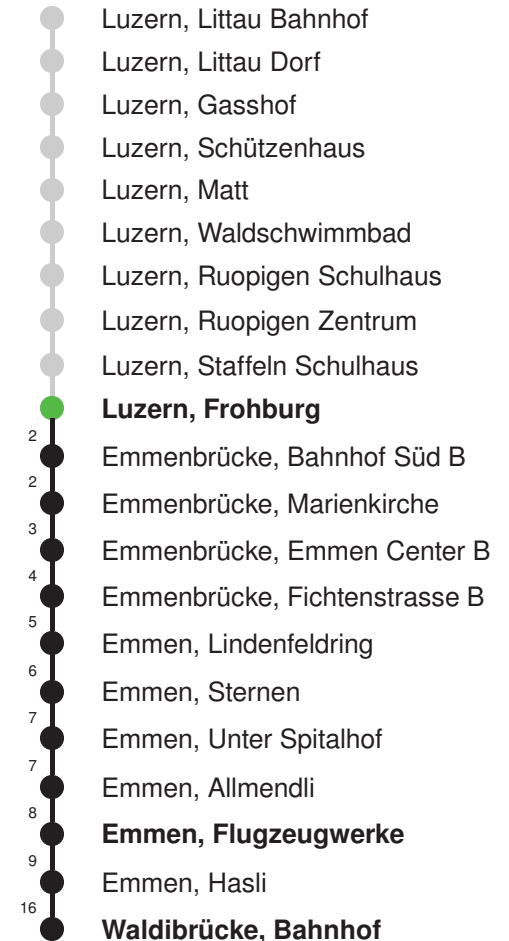

* Als Sonntag gelten zusätzlich: 01.01., 02.01., 18.04., 21.04., 29.05., 09.06., 19.06., 01.08., 15.08., 01.11., 08.12., 25.12., 26.12.

Abfahrtszeiten ab Luzern, Frohburg

	Montag - Freitag	Samstag	Sonntag*	
5	39 _E 54	39 _E 54		5
6	09 24 39 54	09 _E 24 39 _E 54	26 _E 56 _E	6
7	09 24 39 54	09 _E 24 39 _E 54	26 _E 56 _E	7
8	09 24 39 _E 54	09 _E 24 39 _E 54	26 _E 56 _E	8
9	09 _E 24 39 _E 54	09 _E 24 39 _E 54	26 _E 56 _E	9
10	09 _E 24 39 _E 54	09 _E 24 39 _E 54	11 _E 26 _E 41 _E 56 _E	10
11	09 _E 24 39 _E 54	09 _E 24 39 _E 54	11 _E 26 _E 41 _E 56 _E	11
12	09 _E 24 39 _E 54	09 _E 24 39 _E 54	11 _E 26 _E 41 _E 56 _E	12
13	09 _E 24 39 _E 54	09 _E 24 39 _E 54	11 _E 26 _E 41 _E 56 _E	13
14	09 _E 24 39 _E 54	09 _E 24 39 _E 54	11 _E 26 _E 41 _E 56 _E	14
15	09 _E 24 39 54	09 _E 24 39 _E 54	11 _E 26 _E 41 _E 56 _E	15
16	09 24 39 54	09 _E 24 39 _E 54	11 _E 26 _E 41 _E 56 _E	16
17	09 24 39 54	09 _E 24 39 _E 54	11 _E 26 _E 41 _E 56 _E	17
18	09 24 39 54	09 _E 24 39 _E 54	11 _E 26 _E 41 _E 56 _E	18
19	09 24 41 _E 56 _E	09 _E 24 39 _E 56 _E	11 _E 26 _E 41 _E 56 _E	19
20	11 _E 26 _E 41 _E 56 _E	26 _E 56 _E	26 _E 56 _E	20
21	11 _E 26 _E 56 _E	26 _E 56 _E	26 _E 56 _E	21
22	26 _E 56 _E	26 _E 56 _E	26 _E 56 _E	22
23	26 _E 56 _E	26 _E 56 _E	26 _E 56 _E	23
0	26 _E	26 _E	26 _E	0

Gültig: 15.12.2024 - 13.12.2025

E = nur bis Emmen, Flugzeugwerke

* Als Sonntag gelten zusätzlich: 01.01., 02.01., 18.04., 21.04., 29.05.,
09.06., 19.06., 01.08., 15.08., 01.11., 08.12., 25.12., 26.12.

Linienverlauf mit ca. Reisezeit in Minuten

Abfahrtszeiten ab Luzern, Frohburg

	Montag - Freitag	Samstag	Sonntag*
5	47	47	5
6	17 47	17 47	6
7	17 47	17 47	7
8	17 47	17 47	8
9	17 47	17 47	9
10	17 47	17 47	10
11	17 47	17 47	11
12	17 47	17 47	12
13	17 47	17 47	13
14	17 47	17 47	14
15	17 47	17 47	15
16	17 47	17 47	16
17	17 47	17 47	17
18	17 47	17 47	18
19	17 47	17 47	19
20			20
21			21
22			22
23			23
0			0