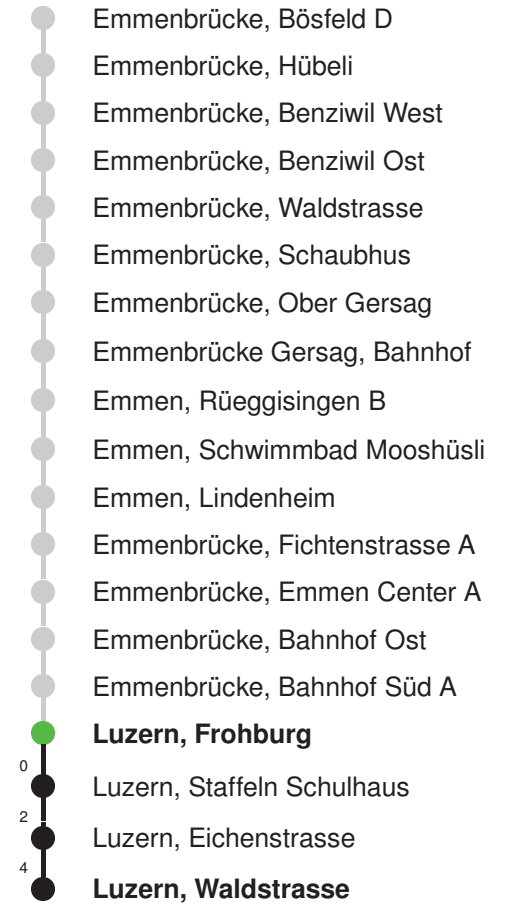

Gültig: 15.12.2024 - 13.12.2025

* Als Sonntag gelten zusätzlich: 01.01., 02.01., 18.04., 21.04., 29.05., 09.06., 19.06., 01.08., 15.08., 01.11., 08.12., 25.12., 26.12.

Linienverlauf mit ca. Reisezeit in Minuten

Fahrplan in Echtzeit

Abfahrtszeiten ab Luzern, Frohburg

	Montag - Freitag	Samstag	Sonntag*	
5	53	53		5
6	23 53	23 53	38	6
7	23 53	23 53	08 38	7
8	23 53	23 53	08 38	8
9	23 53	23 53	08 38	9
10	23 53	23 53	08 38	10
11	23 53	23 53	08 38	11
12	23 53	23 53	08 38	12
13	23 53	23 53	08 38	13
14	23 53	23 53	08 38	14
15	23 53	23 53	08 38	15
16	23 53	23 53	08 38	16
17	23 53	23 53	08 38	17
18	23 53	23 53	08 38	18
19	23 53	23 53	08 38	19
20	37	37	08 38	20
21	07 37	07 37	08 38	21
22	07 37	07 37	08 38	22
23	07 37	07 37	08 38	23
0	07	07	08	0

Abfahrtszeiten ab **Luzern, Frohburg**

	Montag - Freitag	Samstag	Sonntag*	
5	32	32		5
6	02 32	02 32	02 32	6
7	02 32	02 32	02 32	7
8	02 32	02 32	02 32	8
9	02 32	02 32	02 32	9
10	02 32	02 32	02 32	10
11	02 32	02 32	02 32	11
12	02 32	02 32	02 32	12
13	02 32	02 32	02 32	13
14	02 32	02 32	02 32	14
15	02 32	02 32	02 32	15
16	02 32	02 32	02 32	16
17	02 32	02 32	02 32	17
18	02 32	02 32	02 32	18
19	02 32	02 32	02 32	19
20	02 32	02 32	02 32	20
21	02 32	02 32	02 32	21
22	02 32	02 32	02 32	22
23	02 32	02 32	02 32	23
0	02	02	02	0