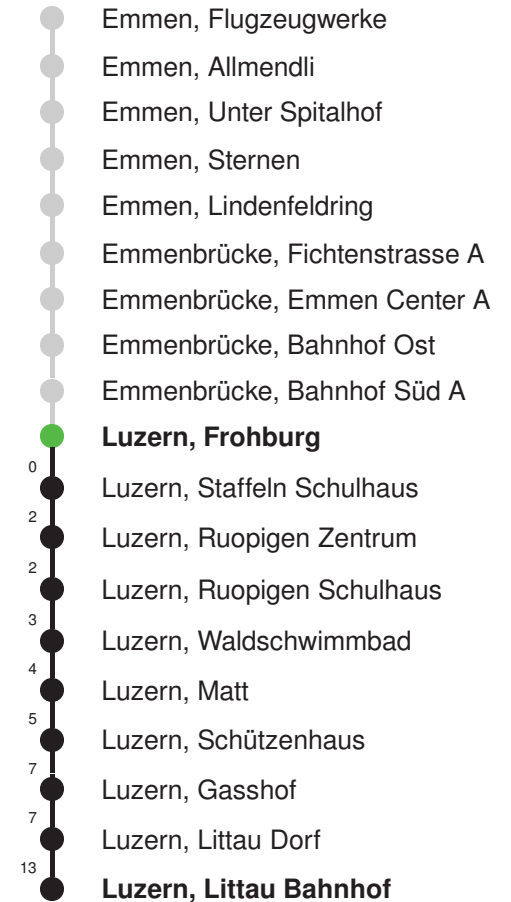

Abfahrtszeiten ab **Luzern, Frohburg**

	Montag - Freitag				Samstag				Sonntag*				
5	30				30								5
6	00	15	30	45	00	15	30	45	30				6
7	00	15	30	45	00	15	30	45	00	30			7
8	00	15	30	45	00	15	30	45	00	30			8
9	00	15	30	45	00	15	30	45	00	30			9
10	00	15	30	45	00	15	30	45	00	15	30	45	10
11	00	15	30	45	00	15	30	45	00	15	30	45	11
12	00	15	30	45	00	15	30	45	00	15	30	45	12
13	00	15	30	45	00	15	30	45	00	15	30	45	13
14	00	15	30	45	00	15	30	45	00	15	30	45	14
15	00	15	30	45	00	15	30	45	00	15	30	45	15
16	00	17	32	47	00	15	30	45	00	15	30	45	16
17	02	17	32	47	00	15	30	45	00	15	30	45	17
18	02	17	32	45	00	15	30	45	00	15	30	45	18
19	00	15	30	45	00	15	30	45	00	15	30	45	19
20	00	15	31	46	00	32			00	32			20
21	01	16	32		02	32			02	32			21
22	02	32			02	32			02	32			22
23	02	32			02	32			02	32			23
0	02	51			02	51			02	51			0

Gültig: 15.12.2024 - 13.12.2025

* Als Sonntag gelten zusätzlich: 01.01., 02.01., 18.04., 21.04., 29.05., 09.06., 19.06., 01.08., 15.08., 01.11., 08.12., 25.12., 26.12.

Linienverlauf mit ca. Reisezeit in Minuten

Abfahrtszeiten ab Luzern, Frohburg

	Montag - Freitag	Samstag	Sonntag*	
5	38	38		5
6	08 38	08 38		6
7	08 38	08 38		7
8	08 38	08 38		8
9	08 38	08 38		9
10	08 38	08 38		10
11	08 38	08 38		11
12	08 38	08 38		12
13	08 38	08 38		13
14	08 38	08 38		14
15	08 38	08 38		15
16	08 38	08 38		16
17	08 38	08 38		17
18	08 38	08 38		18
19	08 38	08 38		19
20	08	08		20
21				21
22				22
23				23
0				0

Fahrplan in Echtzeit

Abfahrtszeiten ab Luzern, Frohburg

	Montag - Freitag	Samstag	Sonntag*	
5	53	53		5
6	23 53	23 53	38	6
7	23 53	23 53	08 38	7
8	23 53	23 53	08 38	8
9	23 53	23 53	08 38	9
10	23 53	23 53	08 38	10
11	23 53	23 53	08 38	11
12	23 53	23 53	08 38	12
13	23 53	23 53	08 38	13
14	23 53	23 53	08 38	14
15	23 53	23 53	08 38	15
16	23 53	23 53	08 38	16
17	23 53	23 53	08 38	17
18	23 53	23 53	08 38	18
19	23 53	23 53	08 38	19
20	37	37	08 38	20
21	07 37	07 37	08 38	21
22	07 37	07 37	08 38	22
23	07 37	07 37	08 38	23
0	07	07	08	0