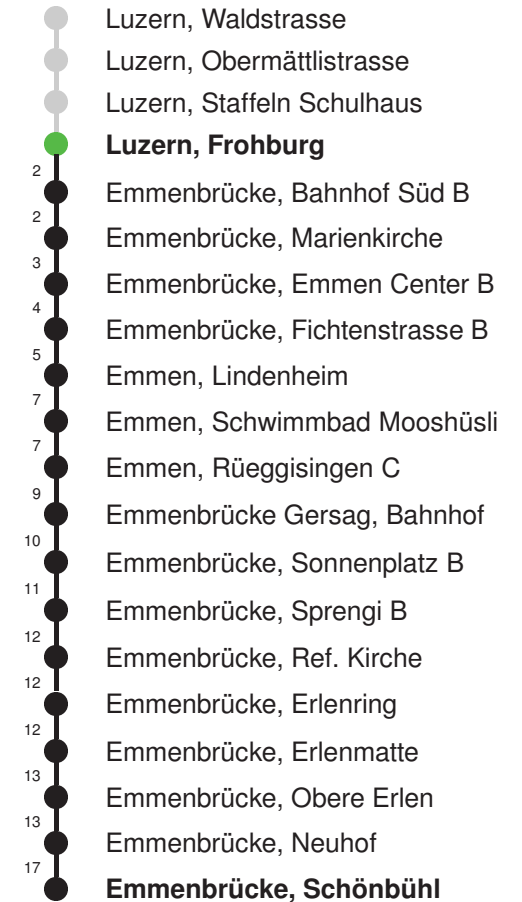

Gültig: 15.12.2024 - 13.12.2025

E = nur bis Emmen, Flugzeugwerke

* Als Sonntag gelten zusätzlich: 01.01., 02.01., 18.04., 21.04., 29.05.,
09.06., 19.06., 01.08., 15.08., 01.11., 08.12., 25.12., 26.12.

Linienverlauf mit ca. Reisezeit in Minuten

Abfahrtszeiten ab Luzern, Frohburg

	Montag - Freitag	Samstag	Sonntag*
5	47	47	5
6	17 47	17 47	6
7	17 47	17 47	7
8	17 47	17 47	8
9	17 47	17 47	9
10	17 47	17 47	10
11	17 47	17 47	11
12	17 47	17 47	12
13	17 47	17 47	13
14	17 47	17 47	14
15	17 47	17 47	15
16	17 47	17 47	16
17	17 47	17 47	17
18	17 47	17 47	18
19	17 47	17 47	19
20			20
21			21
22			22
23			23
0			0

Gültig: 15.12.2024 - 13.12.2025

* Als Sonntag gelten zusätzlich: 01.01., 02.01., 18.04., 21.04., 29.05.,
09.06., 19.06., 01.08., 15.08., 01.11., 08.12., 25.12., 26.12.

Linienverlauf mit ca. Reisezeit in Minuten

Abfahrtszeiten ab **Luzern, Frohburg**

	Montag - Freitag	Samstag	Sonntag*	
5	32	32		5
6	02 32	02 32	02 32	6
7	02 32	02 32	02 32	7
8	02 32	02 32	02 32	8
9	02 32	02 32	02 32	9
10	02 32	02 32	02 32	10
11	02 32	02 32	02 32	11
12	02 32	02 32	02 32	12
13	02 32	02 32	02 32	13
14	02 32	02 32	02 32	14
15	02 32	02 32	02 32	15
16	02 32	02 32	02 32	16
17	02 32	02 32	02 32	17
18	02 32	02 32	02 32	18
19	02 32	02 32	02 32	19
20	02 32	02 32	02 32	20
21	02 32	02 32	02 32	21
22	02 32	02 32	02 32	22
23	02 32	02 32	02 32	23
0	02	02	02	0