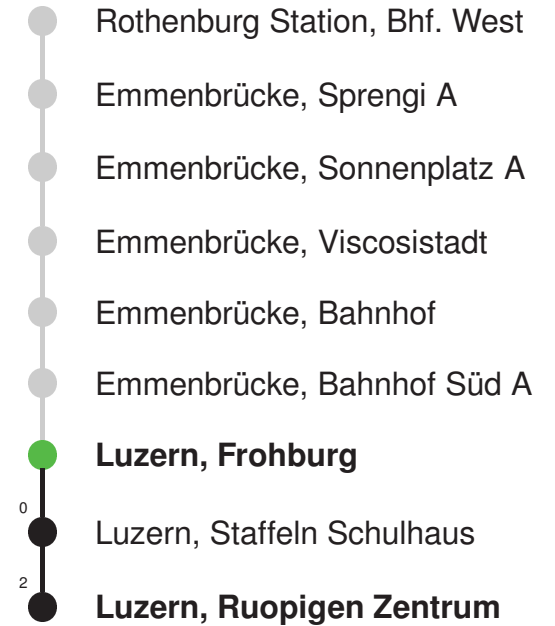

Abfahrtszeiten ab Luzern, Frohburg

	Montag - Freitag	Samstag	Sonntag*	
5				5
6				6
7	41s			7
8				8
9				9
10				10
11				11
12				12
13				13
14				14
15				15
16				16
17				17
18				18
19				19
20				20
21				21
22				22
23				23
0				0

Linienerlauf mit ca. Reisezeit in Minuten

Gültig: 15.12.2024 - 13.12.2025

s = Schulbus fährt nur während der Schulzeit: 16.12.-20.12.24•06.01.-21.02.25•10.03.-17.04.25•05.05.-04.07.25•18.08.-26.09.25•13.10.-12.12.25

* Als Sonntag gelten zusätzlich: 01.01., 02.01., 18.04., 21.04., 29.05., 09.06., 19.06., 01.08., 15.08., 01.11., 08.12., 25.12., 26.12.