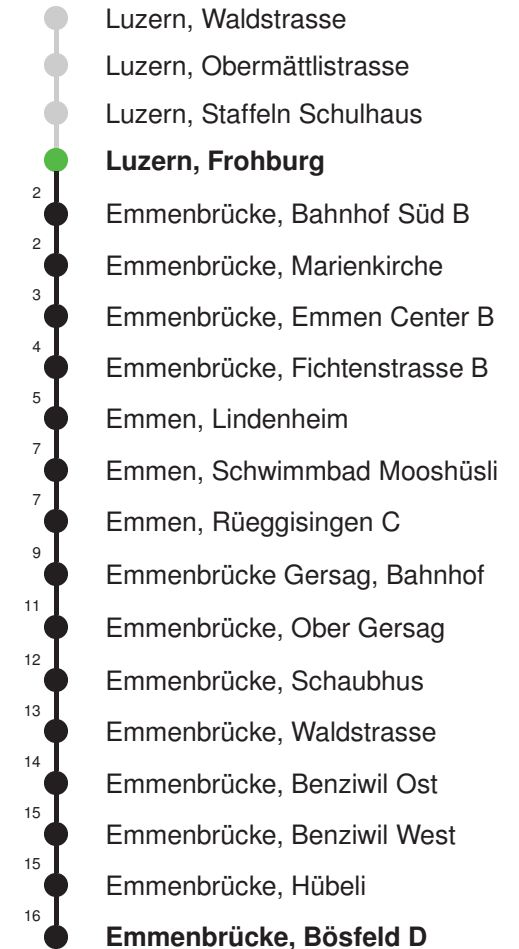

Gültig: 15.12.2024 - 13.12.2025

* Als Sonntag gelten zusätzlich: 01.01., 02.01., 18.04., 21.04., 29.05.,
09.06., 19.06., 01.08., 15.08., 01.11., 08.12., 25.12., 26.12.

Linienverlauf mit ca. Reisezeit in Minuten

Abfahrtszeiten ab **Luzern, Frohburg**

	Montag - Freitag	Samstag	Sonntag*	
5	32	32		5
6	02 32	02 32	02 32	6
7	02 32	02 32	02 32	7
8	02 32	02 32	02 32	8
9	02 32	02 32	02 32	9
10	02 32	02 32	02 32	10
11	02 32	02 32	02 32	11
12	02 32	02 32	02 32	12
13	02 32	02 32	02 32	13
14	02 32	02 32	02 32	14
15	02 32	02 32	02 32	15
16	02 32	02 32	02 32	16
17	02 32	02 32	02 32	17
18	02 32	02 32	02 32	18
19	02 32	02 32	02 32	19
20	02 32	02 32	02 32	20
21	02 32	02 32	02 32	21
22	02 32	02 32	02 32	22
23	02 32	02 32	02 32	23
0	02	02	02	0

Gültig: 15.12.2024 - 13.12.2025

Der Bus fährt ab Emmenbrücke, Bösfeld D weiter als Linie 44 nach Emmen, Flugzeugwerke

* Als Sonntag gelten zusätzlich: 01.01., 02.01., 18.04., 21.04., 29.05.,
09.06., 19.06., 01.08., 15.08., 01.11., 08.12., 25.12., 26.12.

Linienverlauf mit ca. Reisezeit in Minuten

Fahrplan in Echtzeit