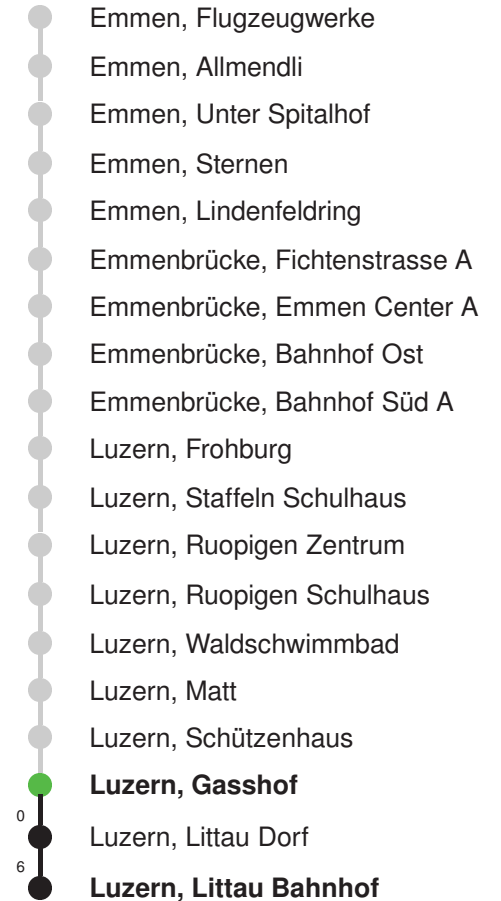

## Abfahrtszeiten ab Luzern, Gasshof

	Montag - Freitag	Samstag	Sonntag*	
5	37	37		5
6	07 22 37 52	07 22 37 52	37	6
7	07 22 37 52	07 22 37 52	07 37	7
8	07 22 37 52	07 22 37 52	07 37	8
9	07 22 37 52	07 22 37 52	07 37	9
10	07 22 37 52	07 22 37 52	07 22 37 52	10
11	07 22 37 52	07 22 37 52	07 22 37 52	11
12	07 22 37 52	07 22 37 52	07 22 37 52	12
13	07 22 37 52	07 22 37 52	07 22 37 52	13
14	07 22 37 52	07 22 37 52	07 22 37 52	14
15	07 22 37 52	07 22 37 52	07 22 37 52	15
16	07 25 40 55	07 22 37 52	07 22 37 52	16
17	10 25 40 55	07 22 37 52	07 22 37 52	17
18	10 25 40 52	07 22 37 52	07 22 37 52	18
19	07 22 37 52	07 22 37 52	07 22 37 52	19
20	07 22 38 53	07 39	07 39	20
21	08 23 39	09 39	09 39	21
22	09 39	09 39	09 39	22
23	09 39	09 39	09 39	23
0	09 58	09 58	09 58	0

Gültig: 15.12.2024 - 13.12.2025

\* Als Sonntag gelten zusätzlich: 01.01., 02.01., 18.04., 21.04., 29.05., 09.06., 19.06., 01.08., 15.08., 01.11., 08.12., 25.12., 26.12.

Linienverlauf mit ca. Reisezeit in Minuten

## Abfahrtszeiten ab Luzern, Gasshof

	Montag - Freitag	Samstag	Sonntag*	
5	32E 47	32E 47		5
6	02 17 32 47	02E 17 32E 47	19E 49E	6
7	02 17 32 47	02E 17 32E 47	19E 49E	7
8	02 17 32E 47	02E 17 32E 47	19E 49E	8
9	02E 17 32E 47	02E 17 32E 47	19E 49E	9
10	02E 17 32E 47	02E 17 32E 47	04E 19E 34E 49E	10
11	02E 17 32E 47	02E 17 32E 47	04E 19E 34E 49E	11
12	02E 17 32E 47	02E 17 32E 47	04E 19E 34E 49E	12
13	02E 17 32E 47	02E 17 32E 47	04E 19E 34E 49E	13
14	02E 17 32E 47	02E 17 32E 47	04E 19E 34E 49E	14
15	02E 17 32 47	02E 17 32E 47	04E 19E 34E 49E	15
16	02 17 32 47	02E 17 32E 47	04E 19E 34E 49E	16
17	02 17 32 47	02E 17 32E 47	04E 19E 34E 49E	17
18	02 17 32 47	02E 17 32E 47	04E 19E 34E 49E	18
19	02 17 34E 49E	02E 17 32E 49E	04E 19E 34E 49E	19
20	04E 19E 34E 49E	19E 49E	19E 49E	20
21	04E 19E 49E	19E 49E	19E 49E	21
22	19E 49E	19E 49E	19E 49E	22
23	19E 49E	19E 49E	19E 49E	23
0	19E	19E	19E	0