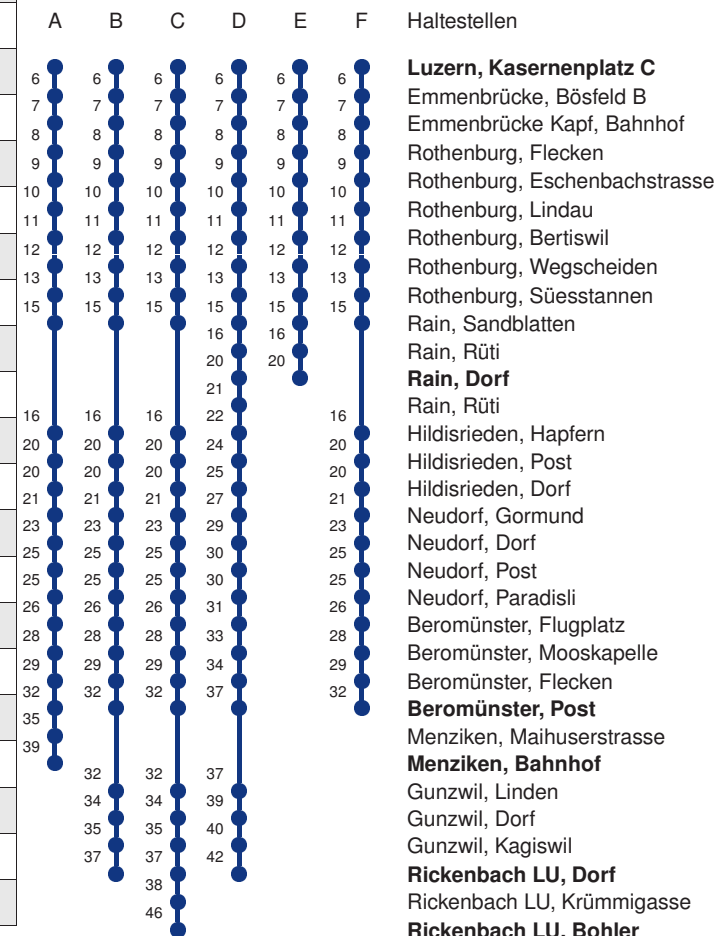

Abfahrtszeiten ab **Luzern, Kasernenplatz B**

	Montag - Freitag	Samstag	Sonntag*	
<b>5</b>	20 A 50 A	20 A 50 A		<b>5</b>
<b>6</b>	18 B 20 A 35 B 48 B 50 A	20 A 50 A	20 A 50 A	<b>6</b>
<b>7</b>	05 B 07 C 18 B 20 A 35 B 37 C 48 B 50 A	20 A 50 A	20 A 50 A	<b>7</b>
<b>8</b>	05 B 18 B 20 A 35 B 50 A	20 A 50 A	20 A 50 A	<b>8</b>
<b>9</b>	20 A 50 A	20 A 50 A	20 A 50 A	<b>9</b>
<b>10</b>	20 A 50 A	20 A 50 A	20 A 50 A	<b>10</b>
<b>11</b>	20 A 50 A	20 A 50 A	20 A 50 A	<b>11</b>
<b>12</b>	20 A 50 A	20 A 50 A	20 A 50 A	<b>12</b>
<b>13</b>	20 A 50 A	20 A 50 A	20 A 50 A	<b>13</b>
<b>14</b>	20 A 50 A	20 A 50 A	20 A 50 A	<b>14</b>
<b>15</b>	20 A 50 A	20 A 50 A	20 A 50 A	<b>15</b>
<b>16</b>	20 A 50 A	20 A 50 A	20 A 50 A	<b>16</b>
<b>17</b>	20 A 50 A	20 A 50 A	20 A 50 A	<b>17</b>
<b>18</b>	20 A 50 A	20 A 50 A	20 A 50 A	<b>18</b>
<b>19</b>	20 A 50 A	20 A 50 A	20 A 50 A	<b>19</b>
<b>20</b>	20 A 50 A	20 A 50 A	20 A 50 A	<b>20</b>
<b>21</b>	20 A 50 A	20 A 50 A	20 A 50 A	<b>21</b>
<b>22</b>	20 A 50 A	20 A 50 A	20 A 50 A	<b>22</b>
<b>23</b>	20 A 50 A	20 A 50 A	20 A 50 A	<b>23</b>
<b>0</b>	20 A	20 A	20 A	<b>0</b>

Linienvverläufe mit ca. Reisezeit in Minuten

Gültig: 15.12.2024 - 13.12.2025

A,B,C = Linienvverlauf siehe rechts

\* Als Sonntag gelten zusätzlich: 01.01., 02.01., 18.04., 21.04., 29.05., 09.06., 19.06., 01.08., 15.08., 01.11., 08.12., 25.12., 26.12.

Linienvverläufe mit ca. Reisezeit in Minuten

Gültig: 15.12.2024 - 13.12.2025

A,B,C,D,E,F = Linienvverlauf siehe rechts H = nur bis Hildisrieden, Post

\* Als Sonntag gelten zusätzlich: 01.01., 02.01., 18.04., 21.04., 29.05., 09.06., 19.06., 01.08., 15.08., 01.11., 08.12., 25.12., 26.12.