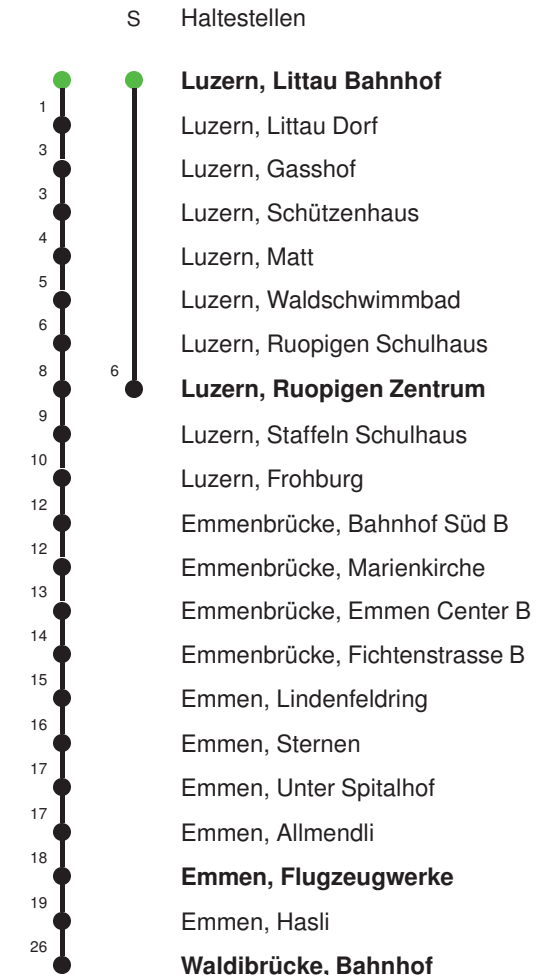

Abfahrtszeiten ab **Luzern, Littau Bahnhof**

	Montag - Freitag				Samstag				Sonntag*				
5	29_E	44	59		29_E	44	59_E						5
6	14	29	44	59	14	29_E	44	59_E	16_E	46_E			6
7	14	29	40_S	44	59	14	29_E	44	59_E	16_E	46_E		7
8	14	29_E	44	59_E	14	29_E	44	59_E	16_E	46_E			8
9	14	29_E	44	59_E	14	29_E	44	59_E	16_E	46_E			9
10	14	29_E	44	59_E	14	29_E	44	59_E	01_E	16_E	31_E	46_E	10
11	14	29_E	44	59_E	14	29_E	44	59_E	01_E	16_E	31_E	46_E	11
12	14	29_E	44	59_E	14	29_E	44	59_E	01_E	16_E	31_E	46_E	12
13	14	29_E	44	59_E	14	29_E	44	59_E	01_E	16_E	31_E	46_E	13
14	14	29_E	44	59_E	14	29_E	44	59_E	01_E	16_E	31_E	46_E	14
15	14	29	44	59	14	29_E	44	59_E	01_E	16_E	31_E	46_E	15
16	14	29	44	59	14	29_E	44	59_E	01_E	16_E	31_E	46_E	16
17	14	29	44	59	14	29_E	44	59_E	01_E	16_E	31_E	46_E	17
18	14	29	44	59	14	29_E	44	59_E	01_E	16_E	31_E	46_E	18
19	14	31_E	46_E		14	29_E	46_E		01_E	16_E	31_E	46_E	19
20	01_E	16_E	31_E	46_E	16_E	46_E			16_E	46_E			20
21	01_E	16_E	46_E		16_E	46_E			16_E	46_E			21
22	16_E	46_E			16_E	46_E			16_E	46_E			22
23	16_E	46_E			16_E	46_E			16_E	46_E			23
0	16_E				16_E				16_E				0

Gültig: 15.12.2024 - 13.12.2025

E = nur bis Emmen, Flugzeugwerke

S = Schulbus fährt nur während der Schulzeit: 16.12.-20.12.24•06.01.-21.02.25•10.03.-17.04.25•05.05.-04.07.25•18.08.-26.09.25•13.10.-12.12.25

* Als Sonntag gelten zusätzlich: 01.01., 02.01., 18.04., 21.04., 29.05., 09.06., 19.06., 01.08., 15.08., 01.11., 08.12., 25.12., 26.12.

Linienverläufe mit ca. Reisezeit in Minuten