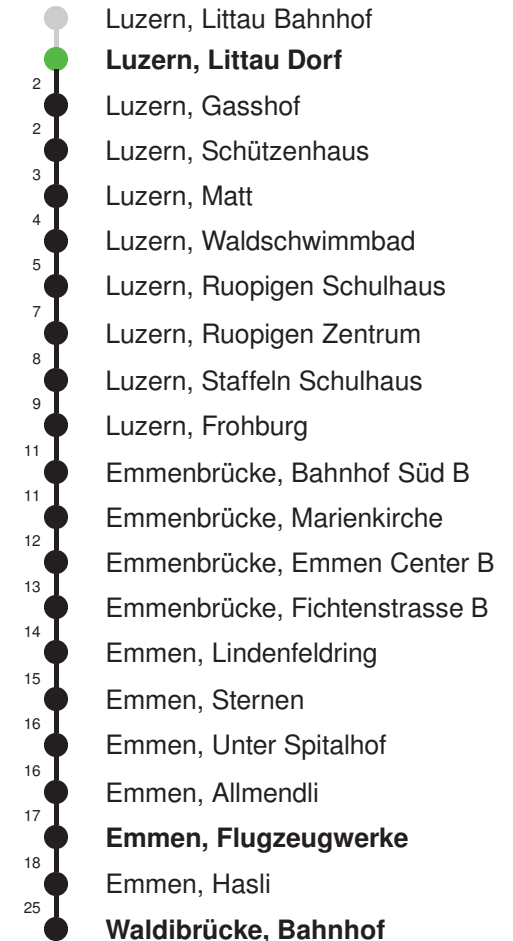

Linienverlauf mit ca. Reisezeit in Minuten

Gültig: 15.12.2024 - 13.12.2025

\* Als Sonntag gelten zusätzlich: 01.01., 02.01., 18.04., 21.04., 29.05.,  
09.06., 19.06., 01.08., 15.08., 01.11., 08.12., 25.12., 26.12.

Abfahrtszeiten ab **Luzern, Littau Dorf**

	Montag - Freitag	Samstag	Sonntag*	
<b>5</b>	30E 45	30E 45		<b>5</b>
<b>6</b>	00 15 30 45	00E 15 30E 45	17E 47E	<b>6</b>
<b>7</b>	00 15 30 45	00E 15 30E 45	17E 47E	<b>7</b>
<b>8</b>	00 15 30E 45	00E 15 30E 45	17E 47E	<b>8</b>
<b>9</b>	00E 15 30E 45	00E 15 30E 45	17E 47E	<b>9</b>
<b>10</b>	00E 15 30E 45	00E 15 30E 45	02E 17E 32E 47E	<b>10</b>
<b>11</b>	00E 15 30E 45	00E 15 30E 45	02E 17E 32E 47E	<b>11</b>
<b>12</b>	00E 15 30E 45	00E 15 30E 45	02E 17E 32E 47E	<b>12</b>
<b>13</b>	00E 15 30E 45	00E 15 30E 45	02E 17E 32E 47E	<b>13</b>
<b>14</b>	00E 15 30E 45	00E 15 30E 45	02E 17E 32E 47E	<b>14</b>
<b>15</b>	00E 15 30 45	00E 15 30E 45	02E 17E 32E 47E	<b>15</b>
<b>16</b>	00 15 30 45	00E 15 30E 45	02E 17E 32E 47E	<b>16</b>
<b>17</b>	00 15 30 45	00E 15 30E 45	02E 17E 32E 47E	<b>17</b>
<b>18</b>	00 15 30 45	00E 15 30E 45	02E 17E 32E 47E	<b>18</b>
<b>19</b>	00 15 32E 47E	00E 15 30E 47E	02E 17E 32E 47E	<b>19</b>
<b>20</b>	02E 17E 32E 47E	17E 47E	17E 47E	<b>20</b>
<b>21</b>	02E 17E 47E	17E 47E	17E 47E	<b>21</b>
<b>22</b>	17E 47E	17E 47E	17E 47E	<b>22</b>
<b>23</b>	17E 47E	17E 47E	17E 47E	<b>23</b>
<b>0</b>	17E	17E	17E	<b>0</b>

Linienverlauf mit ca. Reisezeit in Minuten

Fahrplan in Echtzeit