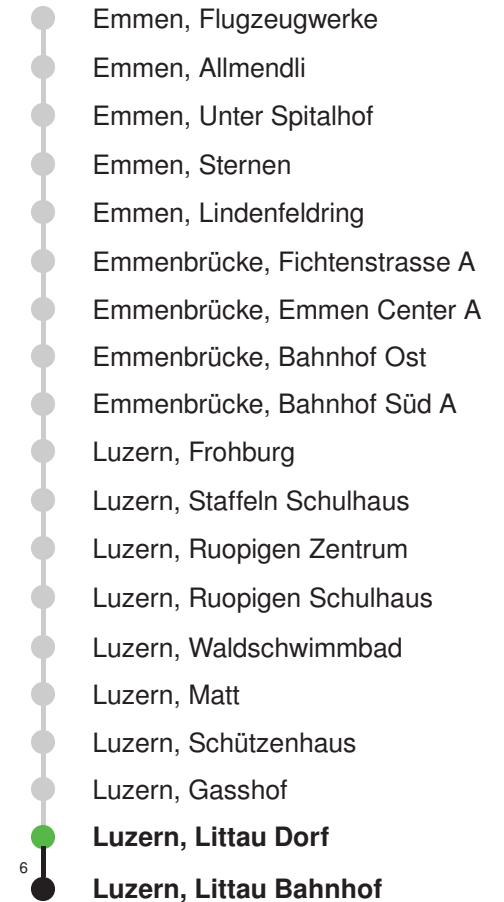

Abfahrtszeiten ab **Luzern, Littau Dorf**

	Montag - Freitag	Samstag	Sonntag*	
<b>5</b>	37	37		<b>5</b>
<b>6</b>	07 22 37 52	07 22 37 52	37	<b>6</b>
<b>7</b>	07 22 37 52	07 22 37 52	07 37	<b>7</b>
<b>8</b>	07 22 37 52	07 22 37 52	07 37	<b>8</b>
<b>9</b>	07 22 37 52	07 22 37 52	07 37	<b>9</b>
<b>10</b>	07 22 37 52	07 22 37 52	07 22 37 52	<b>10</b>
<b>11</b>	07 22 37 52	07 22 37 52	07 22 37 52	<b>11</b>
<b>12</b>	07 22 37 52	07 22 37 52	07 22 37 52	<b>12</b>
<b>13</b>	07 22 37 52	07 22 37 52	07 22 37 52	<b>13</b>
<b>14</b>	07 22 37 52	07 22 37 52	07 22 37 52	<b>14</b>
<b>15</b>	07 22 37 52	07 22 37 52	07 22 37 52	<b>15</b>
<b>16</b>	07 26 41 56	07 22 37 52	07 22 37 52	<b>16</b>
<b>17</b>	11 26 41 56	07 22 37 52	07 22 37 52	<b>17</b>
<b>18</b>	11 26 41 52	07 22 37 52	07 22 37 52	<b>18</b>
<b>19</b>	07 22 37 52	07 22 37 52	07 22 37 52	<b>19</b>
<b>20</b>	07 22 38 53	07 39	07 39	<b>20</b>
<b>21</b>	08 23 39	09 39	09 39	<b>21</b>
<b>22</b>	09 39	09 39	09 39	<b>22</b>
<b>23</b>	09 39	09 39	09 39	<b>23</b>
<b>0</b>	09 58	09 58	09 58	<b>0</b>

Linienverlauf mit ca. Reisezeit in Minuten

Gültig: 15.12.2024 - 13.12.2025

\* Als Sonntag gelten zusätzlich: 01.01., 02.01., 18.04., 21.04., 29.05.,  
09.06., 19.06., 01.08., 15.08., 01.11., 08.12., 25.12., 26.12.