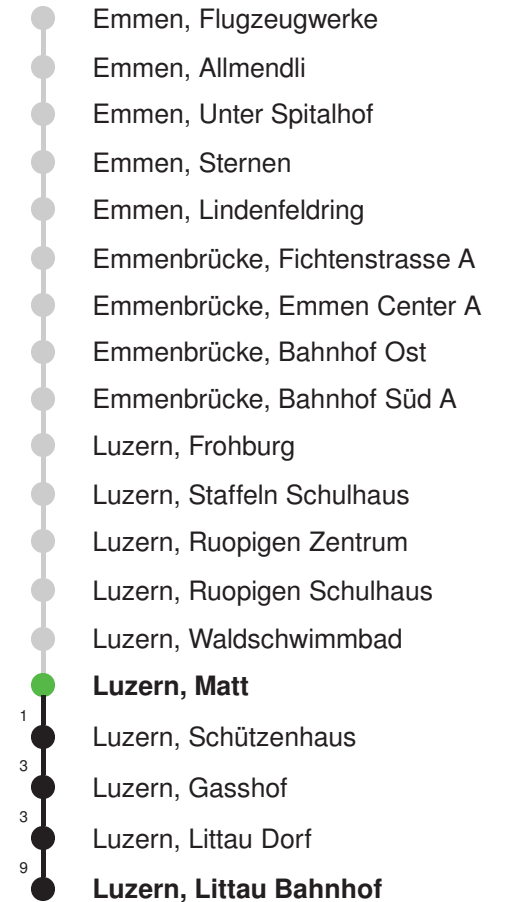

Abfahrtszeiten ab **Luzern, Matt**

	Montag - Freitag				Samstag				Sonntag*				
5	34				34							5	
6	04	19	34	49	04	19	34	49	34			6	
7	04	19	34	49	04	19	34	49	04	34		7	
8	04	19	34	49	04	19	34	49	04	34		8	
9	04	19	34	49	04	19	34	49	04	34		9	
10	04	19	34	49	04	19	34	49	04	19	34	49	10
11	04	19	34	49	04	19	34	49	04	19	34	49	11
12	04	19	34	49	04	19	34	49	04	19	34	49	12
13	04	19	34	49	04	19	34	49	04	19	34	49	13
14	04	19	34	49	04	19	34	49	04	19	34	49	14
15	04	19	34	49	04	19	34	49	04	19	34	49	15
16	04	22	37	52	04	19	34	49	04	19	34	49	16
17	07	22	37	52	04	19	34	49	04	19	34	49	17
18	07	22	37	49	04	19	34	49	04	19	34	49	18
19	04	19	34	49	04	19	34	49	04	19	34	49	19
20	04	19	35	50	04	36			04	36		20	
21	05	20	36		06	36			06	36		21	
22	06	36			06	36			06	36		22	
23	06	36			06	36			06	36		23	
0	06	55			06	55			06	55		0	

Gültig: 15.12.2024 - 13.12.2025

* Als Sonntag gelten zusätzlich: 01.01., 02.01., 18.04., 21.04., 29.05.,
09.06., 19.06., 01.08., 15.08., 01.11., 08.12., 25.12., 26.12.

Linienverlauf mit ca. Reisezeit in Minuten