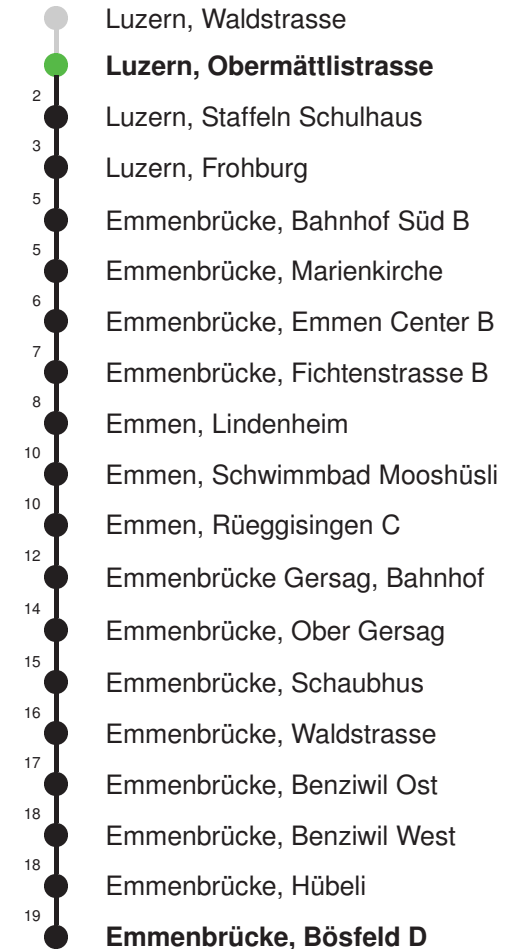

Gültig: 15.12.2024 - 13.12.2025

* Als Sonntag gelten zusätzlich: 01.01., 02.01., 18.04., 21.04., 29.05.,
09.06., 19.06., 01.08., 15.08., 01.11., 08.12., 25.12., 26.12.

Linienverlauf mit ca. Reisezeit in Minuten

Abfahrtszeiten ab Luzern, Obermättlistrasse

	Montag - Freitag	Samstag	Sonntag*	
5	29 59	29 59	59	5
6	29 59	29 59	29 59	6
7	29 59	29 59	29 59	7
8	29 59	29 59	29 59	8
9	29 59	29 59	29 59	9
10	29 59	29 59	29 59	10
11	29 59	29 59	29 59	11
12	29 59	29 59	29 59	12
13	29 59	29 59	29 59	13
14	29 59	29 59	29 59	14
15	29 59	29 59	29 59	15
16	29 59	29 59	29 59	16
17	29 59	29 59	29 59	17
18	29 59	29 59	29 59	18
19	29 59	29 59	29 59	19
20	29 59	29 59	29 59	20
21	29 59	29 59	29 59	21
22	29 59	29 59	29 59	22
23	29 59	29 59	29 59	23
0				0

Gültig: 15.12.2024 - 13.12.2025

Der Bus fährt ab Emmenbrücke, Bösfeld D weiter als Linie 44 nach Emmen, Flugzeugwerke

* Als Sonntag gelten zusätzlich: 01.01., 02.01., 18.04., 21.04., 29.05.,
09.06., 19.06., 01.08., 15.08., 01.11., 08.12., 25.12., 26.12.

Linienverlauf mit ca. Reisezeit in Minuten

Fahrplan in Echtzeit