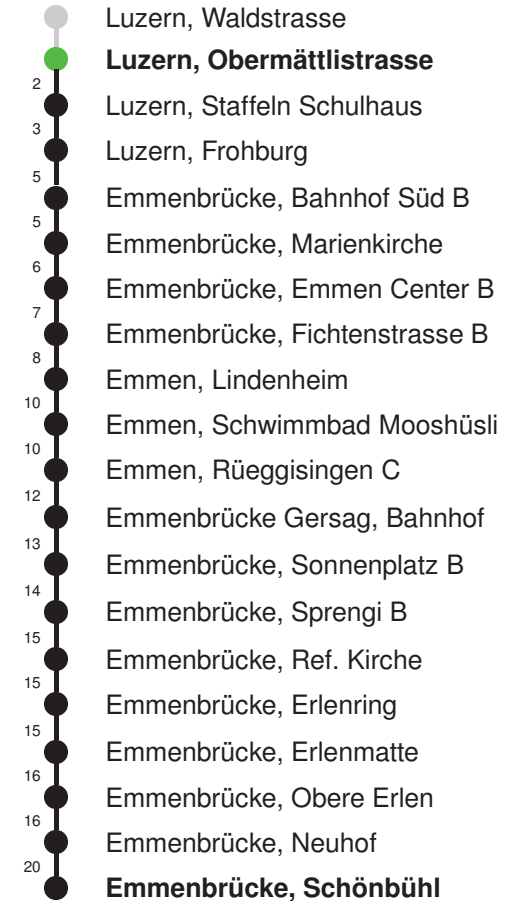

Abfahrtszeiten ab Luzern, Obermättlistrasse

	Montag - Freitag	Samstag	Sonntag*
5	44	44	5
6	14 44	14 44	6
7	14 44	14 44	7
8	14 44	14 44	8
9	14 44	14 44	9
10	14 44	14 44	10
11	14 44	14 44	11
12	14 44	14 44	12
13	14 44	14 44	13
14	14 44	14 44	14
15	14 44	14 44	15
16	14 44	14 44	16
17	14 44	14 44	17
18	14 44	14 44	18
19	14 44	14 44	19
20			20
21			21
22			22
23			23
0			0

Gültig: 15.12.2024 - 13.12.2025

* Als Sonntag gelten zusätzlich: 01.01., 02.01., 18.04., 21.04., 29.05.,
09.06., 19.06., 01.08., 15.08., 01.11., 08.12., 25.12., 26.12.

Linienverlauf mit ca. Reisezeit in Minuten

Abfahrtszeiten ab Luzern, Obermättlistrasse

	Montag - Freitag	Samstag	Sonntag*	
5	29 59	29 59	59	5
6	29 59	29 59	29 59	6
7	29 59	29 59	29 59	7
8	29 59	29 59	29 59	8
9	29 59	29 59	29 59	9
10	29 59	29 59	29 59	10
11	29 59	29 59	29 59	11
12	29 59	29 59	29 59	12
13	29 59	29 59	29 59	13
14	29 59	29 59	29 59	14
15	29 59	29 59	29 59	15
16	29 59	29 59	29 59	16
17	29 59	29 59	29 59	17
18	29 59	29 59	29 59	18
19	29 59	29 59	29 59	19
20	29 59	29 59	29 59	20
21	29 59	29 59	29 59	21
22	29 59	29 59	29 59	22
23	29 59	29 59	29 59	23
0				0

Linienverlauf mit ca. Reisezeit in Minuten

Fahrplan in Echtzeit