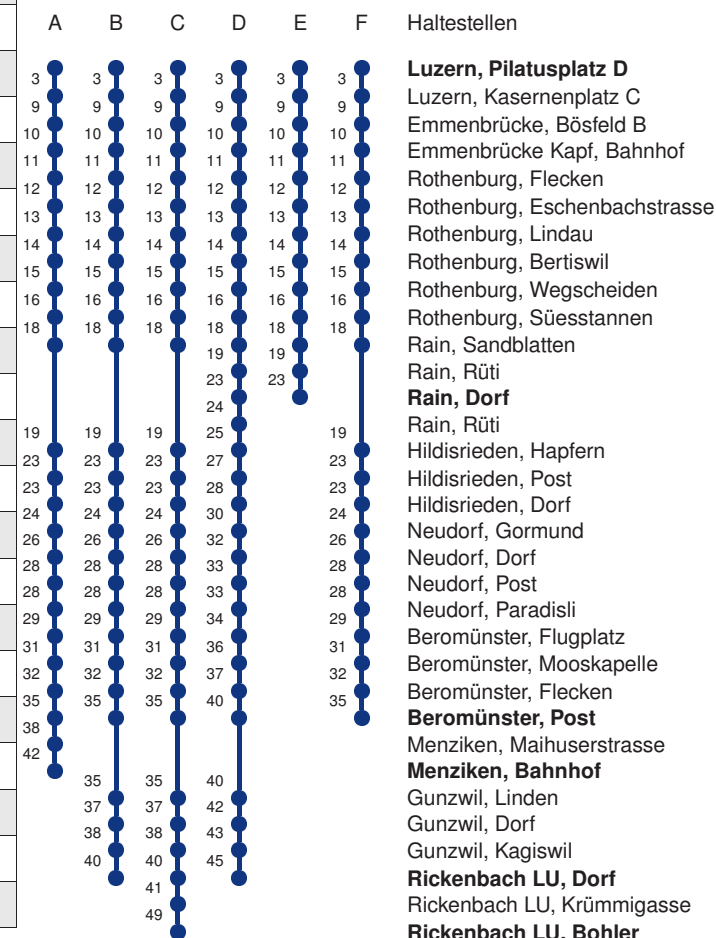

Linienvverläufe mit ca. Reisezeit in Minuten

Gültig: 15.12.2024 - 13.12.2025

A,B = Linienvverlauf siehe rechts

* Als Sonntag gelten zusätzlich: 01.01., 02.01., 18.04., 21.04., 29.05., 09.06., 19.06., 01.08., 15.08., 01.11., 08.12., 25.12., 26.12.

Abfahrtszeiten ab **Luzern, Pilatusplatz D**

	Montag - Freitag	Samstag	Sonntag*	
5	37 C	37 B		5
6	07 A 37 C	07 A 37 B	07 A 37 B	6
7	07 A 37 C	07 A 37 B	07 A 37 B	7
8	07 A 37 B	07 A 37 B	07 A 37 B	8
9	07 A 37 B	07 A 37 B	07 A 37 B	9
10	07 A 37 C	07 A 37 B	07 A 37 B	10
11	07 A 37 C	07 A 37 B	07 A 37 B	11
12	07 A 37 C	07 A 37 B	07 A 37 B	12
13	07 A 37 B	07 A 37 B	07 A 37 B	13
14	07 A 37 B	07 A 37 B	07 A 37 B	14
15	07 A 37 C	07 A 37 B	07 A 37 B	15
16	06 E 07 A 36 E 37 C 52 FH	07 A 37 B	07 A 37 B	16
17	06 E 07 A 22 F 36 E 37 C 52 F	07 A 37 B	07 A 37 B	17
18	06 E 07 A 36 E 37 B	07 A 37 B	07 A 37 B	18
19	06 E 07 A 37 B	07 A 37 B	07 A 37 B	19
20	07 A 37 D	07 A 37 D	07 A 37 D	20
21	07 A 37 D	07 A 37 D	07 A 37 D	21
22	07 A 37 D	07 A 37 D	07 A 37 D	22
23	07 A 37 D	07 A 37 D	07 A 37 D	23
0	07 A	07 A	07 A	0

Linienvläufe mit ca. Reisezeit in Minuten

Gültig: 15.12.2024 - 13.12.2025

A,B,C,D,E,F = Linienvlauf siehe rechts H = nur bis Hildisrieden, Post

* Als Sonntag gelten zusätzlich: 01.01., 02.01., 18.04., 21.04., 29.05., 09.06., 19.06., 01.08., 15.08., 01.11., 08.12., 25.12., 26.12.