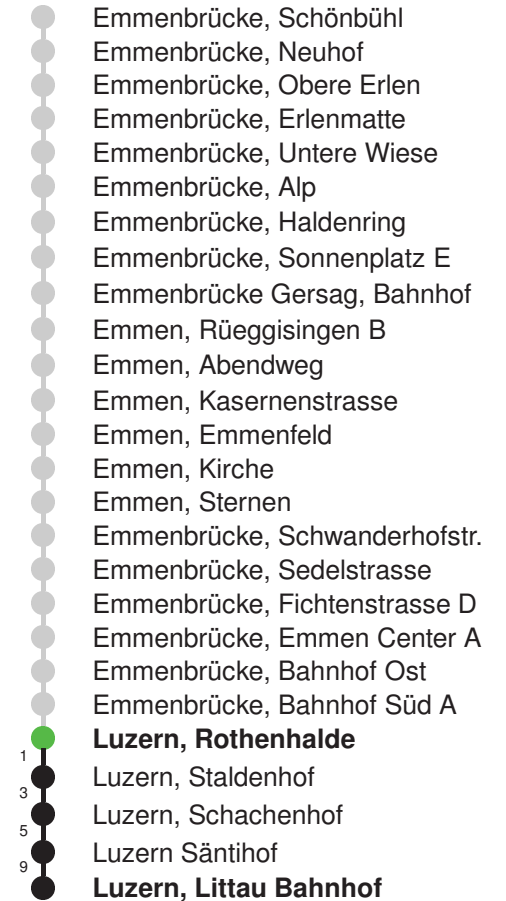

Abfahrtszeiten ab Luzern, Rothenhalde

	Montag - Freitag	Samstag	Sonntag*	
5	56	56		5
6	26 56	26 56		6
7	26 56	26 56		7
8	26 56	26 56		8
9	26 56	26 56		9
10	26 56	26 56		10
11	26 56	26 56		11
12	26 56	26 56		12
13	26 56	26 56		13
14	26 56	26 56		14
15	26 56	26 56		15
16	26 56	26 56		16
17	26 56	26 56		17
18	26 56	26 56		18
19	26 56	26 56		19
20				20
21				21
22				22
23				23
0				0

Gültig: 15.12.2024 - 13.12.2025

* Als Sonntag gelten zusätzlich: 01.01., 02.01., 18.04., 21.04., 29.05.,
09.06., 19.06., 01.08., 15.08., 01.11., 08.12., 25.12., 26.12.

Linienverlauf mit ca. Reisezeit in Minuten

Abfahrtszeiten ab **Luzern, Rothenhalde**

	Montag - Freitag	Samstag	Sonntag*	
5				5
6	24 54	24 54		6
7	24 54	24 54		7
8	24 54	24 54		8
9	24 54	24 54		9
10	24 54	24 54		10
11	24 54	24 54		11
12	24 54	24 54		12
13	24 54	24 54		13
14	24 54	24 54		14
15	24 54	24 54		15
16	24 54	24 54		16
17	24 54	24 54		17
18	24 54	24 54		18
19	24 54	24 54		19
20				20
21				21
22				22
23				23
0				0