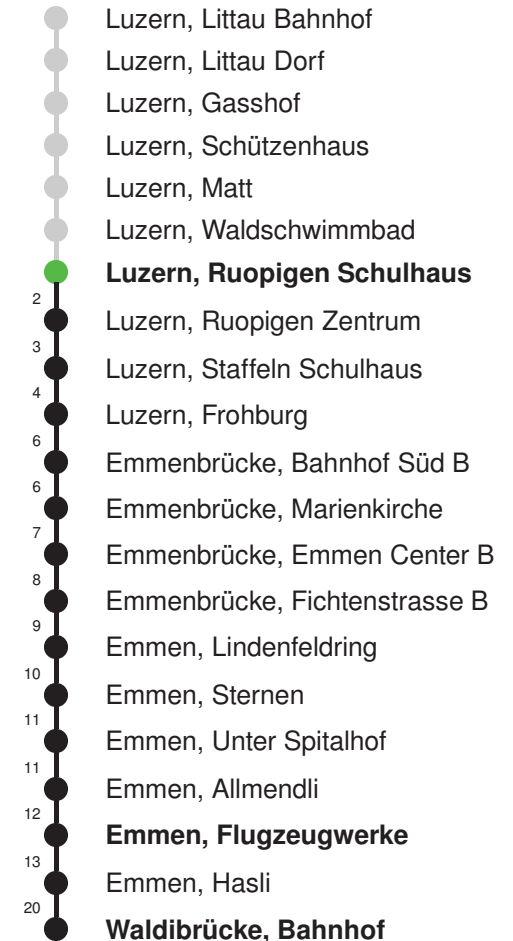

Linienverlauf mit ca. Reisezeit in Minuten

Gültig: 15.12.2024 - 13.12.2025

* Als Sonntag gelten zusätzlich: 01.01., 02.01., 18.04., 21.04., 29.05.,
09.06., 19.06., 01.08., 15.08., 01.11., 08.12., 25.12., 26.12.

Abfahrtszeiten ab Luzern, Ruopigen Schulhaus

	Montag - Freitag	Samstag	Sonntag*	
5	35E 50	35E 50		5
6	05 20 35 50	05E 20 35E 50	22E 52E	6
7	05 20 35 50	05E 20 35E 50	22E 52E	7
8	05 20 35E 50	05E 20 35E 50	22E 52E	8
9	05E 20 35E 50	05E 20 35E 50	22E 52E	9
10	05E 20 35E 50	05E 20 35E 50	07E 22E 37E 52E	10
11	05E 20 35E 50	05E 20 35E 50	07E 22E 37E 52E	11
12	05E 20 35E 50	05E 20 35E 50	07E 22E 37E 52E	12
13	05E 20 35E 50	05E 20 35E 50	07E 22E 37E 52E	13
14	05E 20 35E 50	05E 20 35E 50	07E 22E 37E 52E	14
15	05E 20 35 50	05E 20 35E 50	07E 22E 37E 52E	15
16	05 20 35 50	05E 20 35E 50	07E 22E 37E 52E	16
17	05 20 35 50	05E 20 35E 50	07E 22E 37E 52E	17
18	05 20 35 50	05E 20 35E 50	07E 22E 37E 52E	18
19	05 20 37E 52E	05E 20 35E 52E	07E 22E 37E 52E	19
20	07E 22E 37E 52E	22E 52E	22E 52E	20
21	07E 22E 52E	22E 52E	22E 52E	21
22	22E 52E	22E 52E	22E 52E	22
23	22E 52E	22E 52E	22E 52E	23
0	22E	22E	22E	0

Gültig: 15.12.2024 - 13.12.2025

E = nur bis Emmen, Flugzeugwerke

* Als Sonntag gelten zusätzlich: 01.01., 02.01., 18.04., 21.04., 29.05.,
09.06., 19.06., 01.08., 15.08., 01.11., 08.12., 25.12., 26.12.

Linienverlauf mit ca. Reisezeit in Minuten