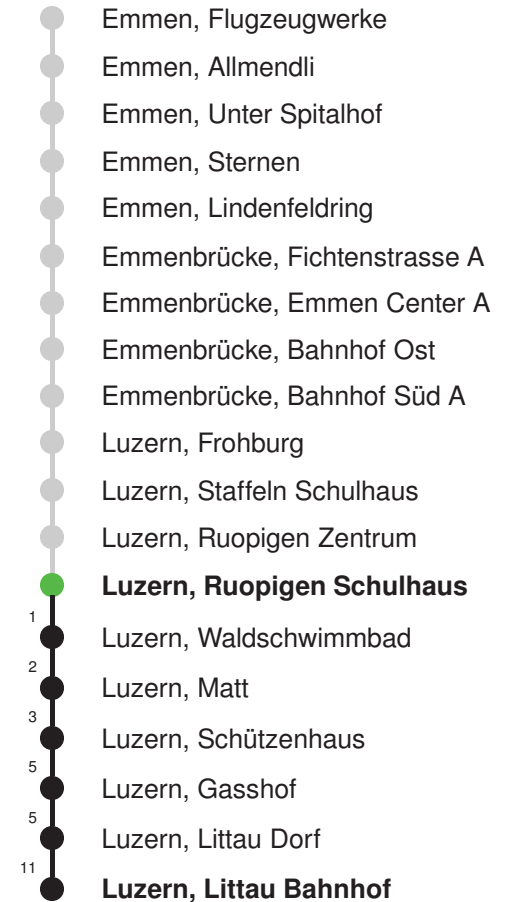

Abfahrtszeiten ab Luzern, Ruopigen Schulhaus

	Montag - Freitag				Samstag				Sonntag*				
5	32				32								5
6	02	17	32	47	02	17	32	47	32				6
7	02	17	32	47	02	17	32	47	02	32			7
8	02	17	32	47	02	17	32	47	02	32			8
9	02	17	32	47	02	17	32	47	02	32			9
10	02	17	32	47	02	17	32	47	02	17	32	47	10
11	02	17	32	47	02	17	32	47	02	17	32	47	11
12	02	17	32	47	02	17	32	47	02	17	32	47	12
13	02	17	32	47	02	17	32	47	02	17	32	47	13
14	02	17	32	47	02	17	32	47	02	17	32	47	14
15	02	17	32	47	02	17	32	47	02	17	32	47	15
16	02	20	35	50	02	17	32	47	02	17	32	47	16
17	05	20	35	50	02	17	32	47	02	17	32	47	17
18	05	20	35	47	02	17	32	47	02	17	32	47	18
19	02	17	32	47	02	17	32	47	02	17	32	47	19
20	02	17	33	48	02	34			02	34			20
21	03	18	34		04	34			04	34			21
22	04	34			04	34			04	34			22
23	04	34			04	34			04	34			23
0	04	53			04	53			04	53			0

Linienverlauf mit ca. Reisezeit in Minuten

Gültig: 15.12.2024 - 13.12.2025

* Als Sonntag gelten zusätzlich: 01.01., 02.01., 18.04., 21.04., 29.05.,
09.06., 19.06., 01.08., 15.08., 01.11., 08.12., 25.12., 26.12.

Abfahrtszeiten ab Luzern, Ruopigen Schulhaus

	Montag - Freitag	Samstag	Sonntag*	
5	35E 50	35E 50		5
6	05 20 35 50	05E 20 35E 50	22E 52E	6
7	05 20 35 50	05E 20 35E 50	22E 52E	7
8	05 20 35E 50	05E 20 35E 50	22E 52E	8
9	05E 20 35E 50	05E 20 35E 50	22E 52E	9
10	05E 20 35E 50	05E 20 35E 50	07E 22E 37E 52E	10
11	05E 20 35E 50	05E 20 35E 50	07E 22E 37E 52E	11
12	05E 20 35E 50	05E 20 35E 50	07E 22E 37E 52E	12
13	05E 20 35E 50	05E 20 35E 50	07E 22E 37E 52E	13
14	05E 20 35E 50	05E 20 35E 50	07E 22E 37E 52E	14
15	05E 20 35 50	05E 20 35E 50	07E 22E 37E 52E	15
16	05 20 35 50	05E 20 35E 50	07E 22E 37E 52E	16
17	05 20 35 50	05E 20 35E 50	07E 22E 37E 52E	17
18	05 20 35 50	05E 20 35E 50	07E 22E 37E 52E	18
19	05 20 37E 52E	05E 20 35E 52E	07E 22E 37E 52E	19
20	07E 22E 37E 52E	22E 52E	22E 52E	20
21	07E 22E 52E	22E 52E	22E 52E	21
22	22E 52E	22E 52E	22E 52E	22
23	22E 52E	22E 52E	22E 52E	23
0	22E	22E	22E	0

Fahrplan in Echtzeit