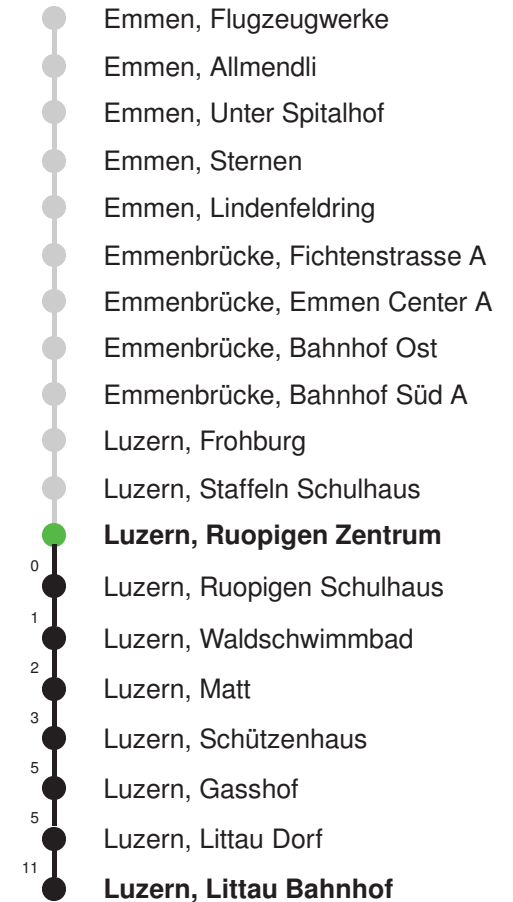

Abfahrtszeiten ab Luzern, Ruopigen Zentrum

	Montag - Freitag	Samstag	Sonntag*	
5	32	32		5
6	02 17 32 47	02 17 32 47	32	6
7	02 17 32 47	02 17 32 47	02 32	7
8	02 17 32 47	02 17 32 47	02 32	8
9	02 17 32 47	02 17 32 47	02 32	9
10	02 17 32 47	02 17 32 47	02 17 32 47	10
11	02 17 32 47	02 17 32 47	02 17 32 47	11
12	02 17 32 47	02 17 32 47	02 17 32 47	12
13	02 17 32 47	02 17 32 47	02 17 32 47	13
14	02 17 32 47	02 17 32 47	02 17 32 47	14
15	02 17 32 47	02 17 32 47	02 17 32 47	15
16	02 19 34 49	02 17 32 47	02 17 32 47	16
17	04 19 34 49	02 17 32 47	02 17 32 47	17
18	04 19 34 47	02 17 32 47	02 17 32 47	18
19	02 17 32 47	02 17 32 47	02 17 32 47	19
20	02 17 33 48	02 34	02 34	20
21	03 18 34	04 34	04 34	21
22	04 34	04 34	04 34	22
23	04 34	04 34	04 34	23
0	04 53	04 53	04 53	0

Gültig: 15.12.2024 - 13.12.2025

* Als Sonntag gelten zusätzlich: 01.01., 02.01., 18.04., 21.04., 29.05.,
 09.06., 19.06., 01.08., 15.08., 01.11., 08.12., 25.12., 26.12.

Linienverlauf mit ca. Reisezeit in Minuten