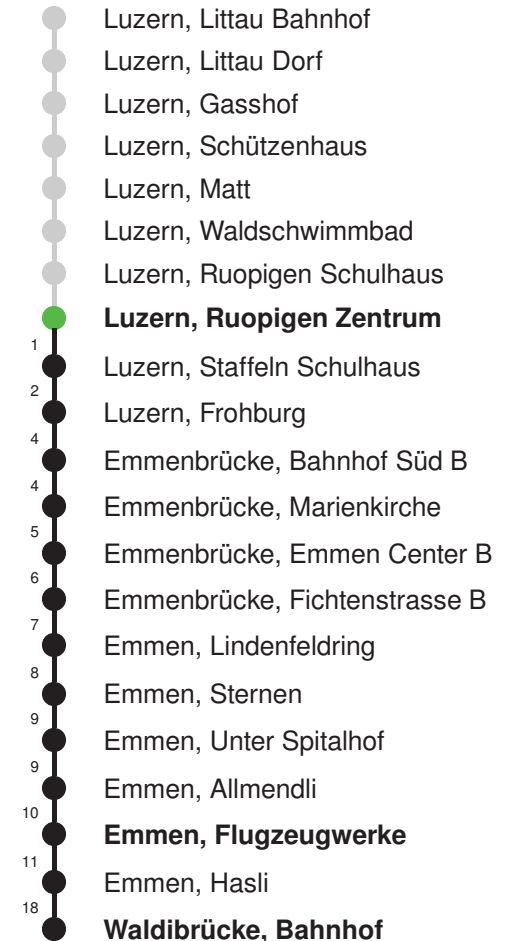

Abfahrtszeiten ab Luzern, Ruopigen Zentrum

	Montag - Freitag	Samstag	Sonntag*	
5	37_E 52	37_E 52		5
6	07 22 37 52	07_E 22 37_E 52	24_E 54_E	6
7	07 22 37 52	07_E 22 37_E 52	24_E 54_E	7
8	07 22 37_E 52	07_E 22 37_E 52	24_E 54_E	8
9	07_E 22 37_E 52	07_E 22 37_E 52	24_E 54_E	9
10	07_E 22 37_E 52	07_E 22 37_E 52	09_E 24_E 39_E 54_E	10
11	07_E 22 37_E 52	07_E 22 37_E 52	09_E 24_E 39_E 54_E	11
12	07_E 22 37_E 52	07_E 22 37_E 52	09_E 24_E 39_E 54_E	12
13	07_E 22 37_E 52	07_E 22 37_E 52	09_E 24_E 39_E 54_E	13
14	07_E 22 37_E 52	07_E 22 37_E 52	09_E 24_E 39_E 54_E	14
15	07_E 22 37 52	07_E 22 37_E 52	09_E 24_E 39_E 54_E	15
16	07 22 37 52	07_E 22 37_E 52	09_E 24_E 39_E 54_E	16
17	07 22 37 52	07_E 22 37_E 52	09_E 24_E 39_E 54_E	17
18	07 22 37 52	07_E 22 37_E 52	09_E 24_E 39_E 54_E	18
19	07 22 39_E 54_E	07_E 22 37_E 54_E	09_E 24_E 39_E 54_E	19
20	09_E 24_E 39_E 54_E	24_E 54_E	24_E 54_E	20
21	09_E 24_E 54_E	24_E 54_E	24_E 54_E	21
22	24_E 54_E	24_E 54_E	24_E 54_E	22
23	24_E 54_E	24_E 54_E	24_E 54_E	23
0	24_E	24_E	24_E	0

Gültig: 15.12.2024 - 13.12.2025

E = nur bis Emmen, Flugzeugwerke

* Als Sonntag gelten zusätzlich: 01.01., 02.01., 18.04., 21.04., 29.05.,
09.06., 19.06., 01.08., 15.08., 01.11., 08.12., 25.12., 26.12.

Linienverlauf mit ca. Reisezeit in Minuten

Fahrplan in Echtzeit