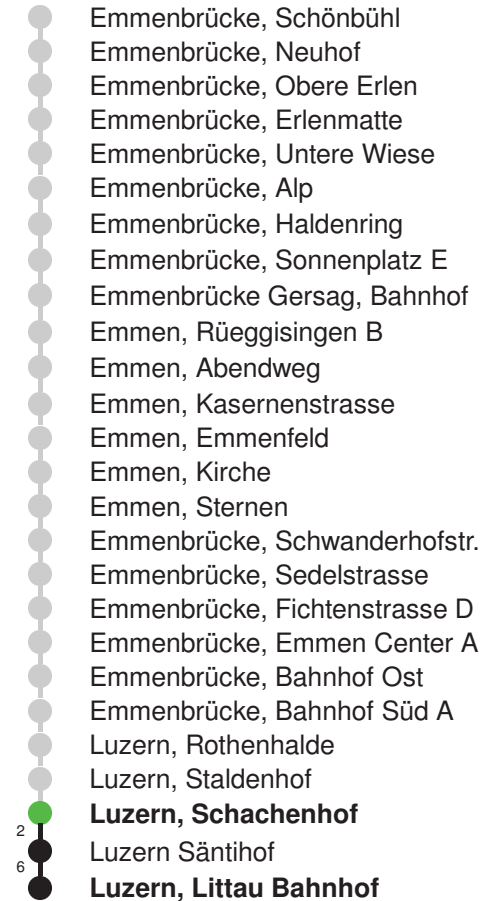

Abfahrtszeiten ab **Luzern, Schachenhof**

	Montag - Freitag	Samstag	Sonntag*
5			5
6	22 52	22 52	6
7	22 52	22 52	7
8	22 52	22 52	8
9	22 52	22 52	9
10	22 52	22 52	10
11	22 52	22 52	11
12	22 52	22 52	12
13	22 52	22 52	13
14	22 52	22 52	14
15	22 52	22 52	15
16	22 52	22 52	16
17	22 52	22 52	17
18	22 52	22 52	18
19	22 52	22 52	19
20			20
21			21
22			22
23			23
0			0

Gültig: 15.12.2024 - 13.12.2025

\* Als Sonntag gelten zusätzlich: 01.01., 02.01., 18.04., 21.04., 29.05.,  
09.06., 19.06., 01.08., 15.08., 01.11., 08.12., 25.12., 26.12.

Linienverlauf mit ca. Reisezeit in Minuten

Abfahrtszeiten ab **Luzern, Schachenhof**

	Montag - Freitag	Samstag	Sonntag*	
5	59	59		5
6	29 59	29 59		6
7	29 59	29 59		7
8	29 59	29 59		8
9	29 59	29 59		9
10	29 59	29 59		10
11	29 59	29 59		11
12	29 59	29 59		12
13	29 59	29 59		13
14	29 59	29 59		14
15	29 59	29 59		15
16	29 59	29 59		16
17	29 59	29 59		17
18	29 59	29 59		18
19	29 59	29 59		19
20				20
21				21
22				22
23				23
0				0

Linienverlauf mit ca. Reisezeit in Minuten

Gültig: 15.12.2024 - 13.12.2025

\* Als Sonntag gelten zusätzlich: 01.01., 02.01., 18.04., 21.04., 29.05., 09.06., 19.06., 01.08., 15.08., 01.11., 08.12., 25.12., 26.12.