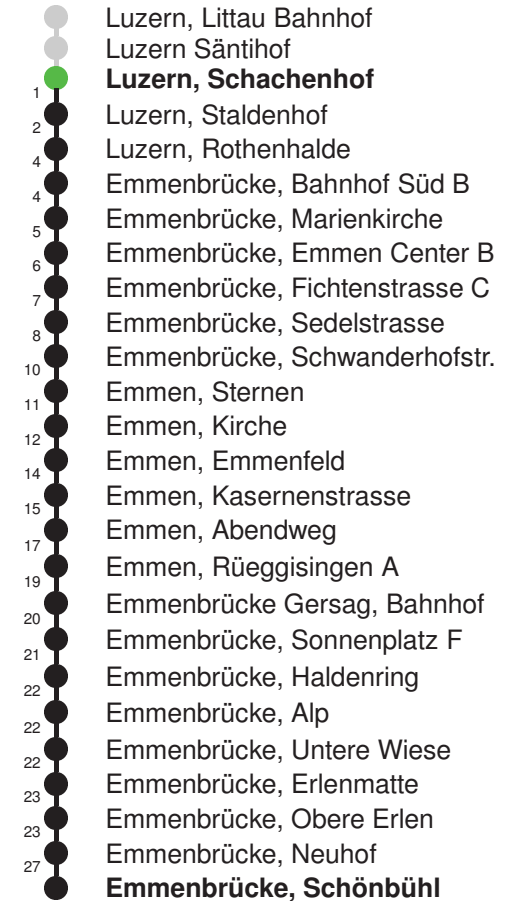

Abfahrtszeiten ab **Luzern, Schachenhof**

	Montag - Freitag	Samstag	Sonntag*
5			5
6	22 52	22 52	6
7	22 52	22 52	7
8	22 52	22 52	8
9	22 52	22 52	9
10	22 52	22 52	10
11	22 52	22 52	11
12	22 52	22 52	12
13	22 52	22 52	13
14	22 52	22 52	14
15	22 52	22 52	15
16	22 52	22 52	16
17	22 52	22 52	17
18	22 52	22 52	18
19	22 52	22 52	19
20			20
21			21
22			22
23			23
0			0

Gültig: 15.12.2024 - 13.12.2025

\* Als Sonntag gelten zusätzlich: 01.01., 02.01., 18.04., 21.04., 29.05.,  
09.06., 19.06., 01.08., 15.08., 01.11., 08.12., 25.12., 26.12.

Linienverlauf mit ca. Reisezeit in Minuten

Abfahrtszeiten ab **Luzern, Schachenhof**

	Montag - Freitag	Samstag	Sonntag*	
5	59	59		5
6	29 59	29 59		6
7	29 59	29 59		7
8	29 59	29 59		8
9	29 59	29 59		9
10	29 59	29 59		10
11	29 59	29 59		11
12	29 59	29 59		12
13	29 59	29 59		13
14	29 59	29 59		14
15	29 59	29 59		15
16	29 59	29 59		16
17	29 59	29 59		17
18	29 59	29 59		18
19	29 59	29 59		19
20				20
21				21
22				22
23				23
0				0

Linienverlauf mit ca. Reisezeit in Minuten

Gültig: 15.12.2024 - 13.12.2025

\* Als Sonntag gelten zusätzlich: 01.01., 02.01., 18.04., 21.04., 29.05., 09.06., 19.06., 01.08., 15.08., 01.11., 08.12., 25.12., 26.12.