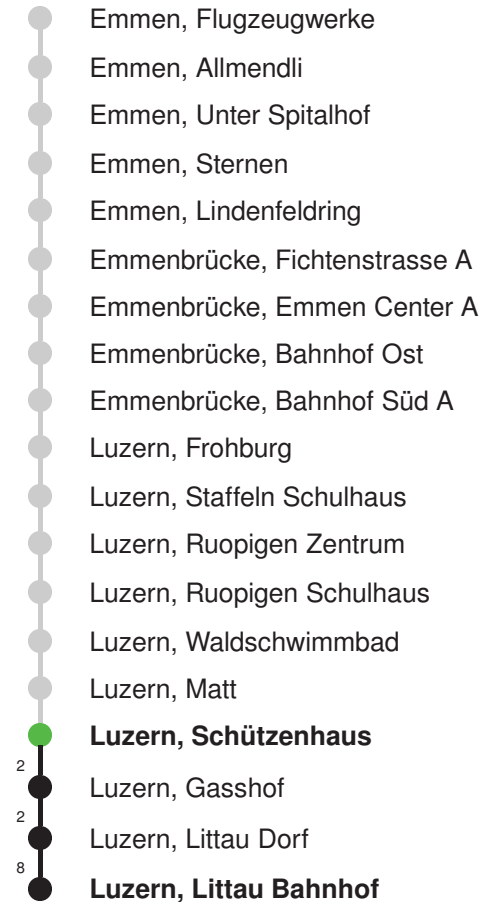

Abfahrtszeiten ab Luzern, Schützenhaus

	Montag - Freitag				Samstag				Sonntag*		
5	35				35					5	
6	05	20	35	50	05	20	35	50	35	6	
7	05	20	35	50	05	20	35	50	05 35	7	
8	05	20	35	50	05	20	35	50	05 35	8	
9	05	20	35	50	05	20	35	50	05 35	9	
10	05	20	35	50	05	20	35	50	05 20 35 50	10	
11	05	20	35	50	05	20	35	50	05 20 35 50	11	
12	05	20	35	50	05	20	35	50	05 20 35 50	12	
13	05	20	35	50	05	20	35	50	05 20 35 50	13	
14	05	20	35	50	05	20	35	50	05 20 35 50	14	
15	05	20	35	50	05	20	35	50	05 20 35 50	15	
16	05	23	38	53	05	20	35	50	05 20 35 50	16	
17	08	23	38	53	05	20	35	50	05 20 35 50	17	
18	08	23	38	50	05	20	35	50	05 20 35 50	18	
19	05	20	35	50	05	20	35	50	05 20 35 50	19	
20	05	20	36	51	05	37			05 37	20	
21	06	21	37		07	37			07 37	21	
22	07	37			07	37			07 37	22	
23	07	37			07	37			07 37	23	
0	07	56			07	56			07 56	0	

Gültig: 15.12.2024 - 13.12.2025

* Als Sonntag gelten zusätzlich: 01.01., 02.01., 18.04., 21.04., 29.05., 09.06., 19.06., 01.08., 15.08., 01.11., 08.12., 25.12., 26.12.

Linienverlauf mit ca. Reisezeit in Minuten

Gültig: 15.12.2024 - 13.12.2025

E = nur bis Emmen, Flugzeugwerke

* Als Sonntag gelten zusätzlich: 01.01., 02.01., 18.04., 21.04., 29.05., 09.06., 19.06., 01.08., 15.08., 01.11., 08.12., 25.12., 26.12.

Linienverlauf mit ca. Reisezeit in Minuten

Fahrplan in Echtzeit