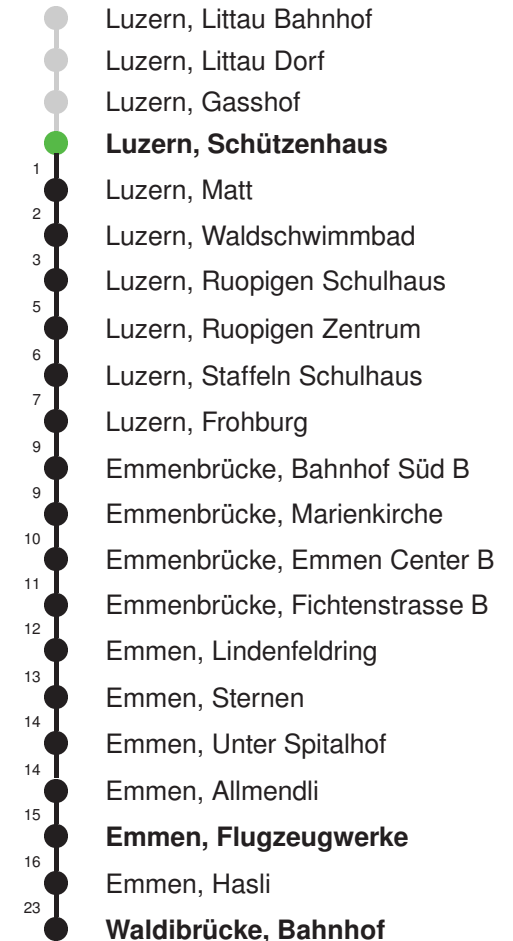

Gültig: 15.12.2024 - 13.12.2025

* Als Sonntag gelten zusätzlich: 01.01., 02.01., 18.04., 21.04., 29.05., 09.06., 19.06., 01.08., 15.08., 01.11., 08.12., 25.12., 26.12.

Linienverlauf mit ca. Reisezeit in Minuten

Abfahrtszeiten ab Luzern, Schützenhaus

	Montag - Freitag	Samstag	Sonntag*	
5	32E 47	32E 47		5
6	02 17 32 47	02E 17 32E 47	19E 49E	6
7	02 17 32 47	02E 17 32E 47	19E 49E	7
8	02 17 32E 47	02E 17 32E 47	19E 49E	8
9	02E 17 32E 47	02E 17 32E 47	19E 49E	9
10	02E 17 32E 47	02E 17 32E 47	04E 19E 34E 49E	10
11	02E 17 32E 47	02E 17 32E 47	04E 19E 34E 49E	11
12	02E 17 32E 47	02E 17 32E 47	04E 19E 34E 49E	12
13	02E 17 32E 47	02E 17 32E 47	04E 19E 34E 49E	13
14	02E 17 32E 47	02E 17 32E 47	04E 19E 34E 49E	14
15	02E 17 32 47	02E 17 32E 47	04E 19E 34E 49E	15
16	02 17 32 47	02E 17 32E 47	04E 19E 34E 49E	16
17	02 17 32 47	02E 17 32E 47	04E 19E 34E 49E	17
18	02 17 32 47	02E 17 32E 47	04E 19E 34E 49E	18
19	02 17 34E 49E	02E 17 32E 49E	04E 19E 34E 49E	19
20	04E 19E 34E 49E	19E 49E	19E 49E	20
21	04E 19E 49E	19E 49E	19E 49E	21
22	19E 49E	19E 49E	19E 49E	22
23	19E 49E	19E 49E	19E 49E	23
0	19E	19E	19E	0

Gültig: 15.12.2024 - 13.12.2025

E = nur bis Emmen, Flugzeugwerke

* Als Sonntag gelten zusätzlich: 01.01., 02.01., 18.04., 21.04., 29.05., 09.06., 19.06., 01.08., 15.08., 01.11., 08.12., 25.12., 26.12.

Linienverlauf mit ca. Reisezeit in Minuten

Fahrplan in Echtzeit