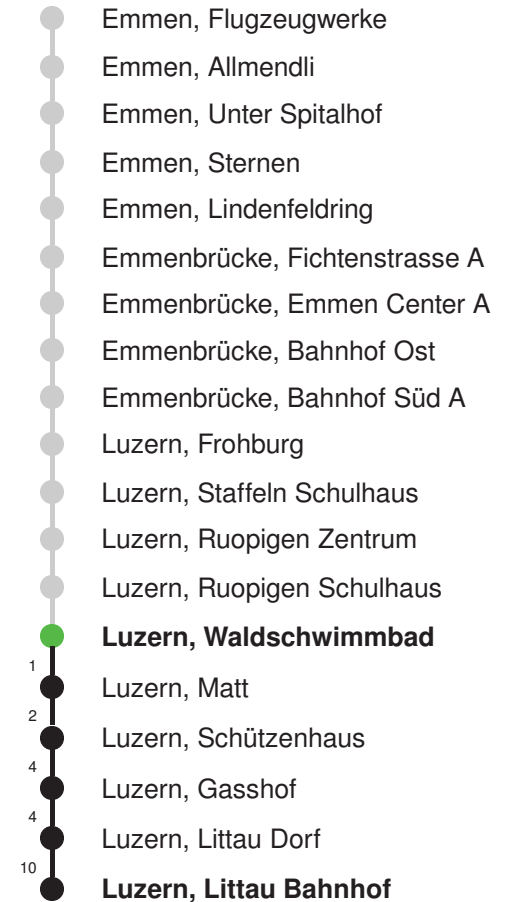

Abfahrtszeiten ab Luzern, Waldschwimmbad

| | Montag - Freitag | | | | Samstag | | | | Sonntag* | | | | |
|-----------|------------------|----|----|----|---------|----|----|----|----------|----|----|-----------|-----------|
| 5 | 33 | | | | 33 | | | | | | | 5 | |
| 6 | 03 | 18 | 33 | 48 | 03 | 18 | 33 | 48 | 33 | | | 6 | |
| 7 | 03 | 18 | 33 | 48 | 03 | 18 | 33 | 48 | 03 | 33 | | 7 | |
| 8 | 03 | 18 | 33 | 48 | 03 | 18 | 33 | 48 | 03 | 33 | | 8 | |
| 9 | 03 | 18 | 33 | 48 | 03 | 18 | 33 | 48 | 03 | 33 | | 9 | |
| 10 | 03 | 18 | 33 | 48 | 03 | 18 | 33 | 48 | 03 | 18 | 33 | 48 | 10 |
| 11 | 03 | 18 | 33 | 48 | 03 | 18 | 33 | 48 | 03 | 18 | 33 | 48 | 11 |
| 12 | 03 | 18 | 33 | 48 | 03 | 18 | 33 | 48 | 03 | 18 | 33 | 48 | 12 |
| 13 | 03 | 18 | 33 | 48 | 03 | 18 | 33 | 48 | 03 | 18 | 33 | 48 | 13 |
| 14 | 03 | 18 | 33 | 48 | 03 | 18 | 33 | 48 | 03 | 18 | 33 | 48 | 14 |
| 15 | 03 | 18 | 33 | 48 | 03 | 18 | 33 | 48 | 03 | 18 | 33 | 48 | 15 |
| 16 | 03 | 21 | 36 | 51 | 03 | 18 | 33 | 48 | 03 | 18 | 33 | 48 | 16 |
| 17 | 06 | 21 | 36 | 51 | 03 | 18 | 33 | 48 | 03 | 18 | 33 | 48 | 17 |
| 18 | 06 | 21 | 36 | 48 | 03 | 18 | 33 | 48 | 03 | 18 | 33 | 48 | 18 |
| 19 | 03 | 18 | 33 | 48 | 03 | 18 | 33 | 48 | 03 | 18 | 33 | 48 | 19 |
| 20 | 03 | 18 | 34 | 49 | 03 | 35 | | | 03 | 35 | | 20 | |
| 21 | 04 | 19 | 35 | | 05 | 35 | | | 05 | 35 | | 21 | |
| 22 | 05 | 35 | | | 05 | 35 | | | 05 | 35 | | 22 | |
| 23 | 05 | 35 | | | 05 | 35 | | | 05 | 35 | | 23 | |
| 0 | 05 | 54 | | | 05 | 54 | | | 05 | 54 | | 0 | |

Linienverlauf mit ca. Reisezeit in Minuten

Gültig: 15.12.2024 - 13.12.2025

* Als Sonntag gelten zusätzlich: 01.01., 02.01., 18.04., 21.04., 29.05.,
09.06., 19.06., 01.08., 15.08., 01.11., 08.12., 25.12., 26.12.

Fahrplan in Echtzeit