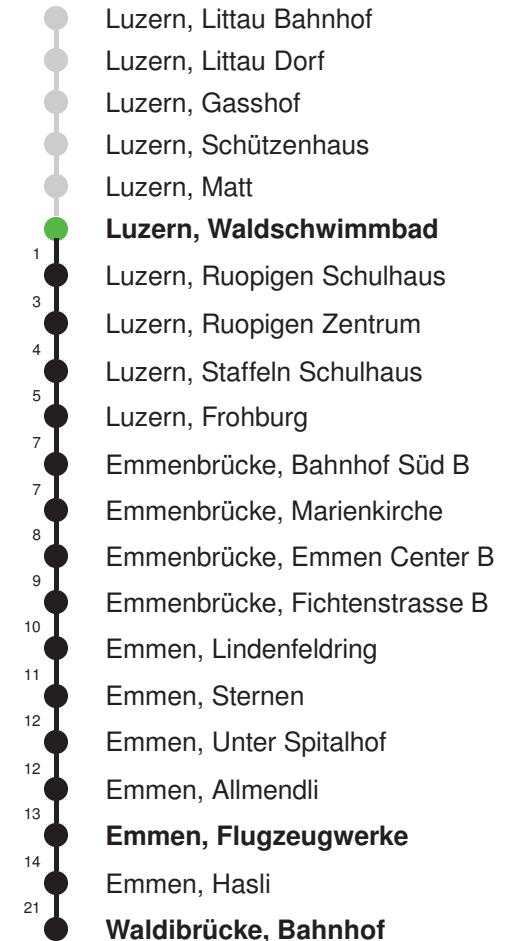

Linienverlauf mit ca. Reisezeit in Minuten

Gültig: 15.12.2024 - 13.12.2025

* Als Sonntag gelten zusätzlich: 01.01., 02.01., 18.04., 21.04., 29.05.,
09.06., 19.06., 01.08., 15.08., 01.11., 08.12., 25.12., 26.12.

Abfahrtszeiten ab Luzern, Waldschwimmbad

| | Montag - Freitag | Samstag | Sonntag* | |
|----|---|--|---|----|
| 5 | 34 _E 49 | 34 _E 49 | | 5 |
| 6 | 04 19 34 49 | 04 _E 19 34 _E 49 | 21 _E 51 _E | 6 |
| 7 | 04 19 34 49 | 04 _E 19 34 _E 49 | 21 _E 51 _E | 7 |
| 8 | 04 19 34 _E 49 | 04 _E 19 34 _E 49 | 21 _E 51 _E | 8 |
| 9 | 04 _E 19 34 _E 49 | 04 _E 19 34 _E 49 | 21 _E 51 _E | 9 |
| 10 | 04 _E 19 34 _E 49 | 04 _E 19 34 _E 49 | 06 _E 21 _E 36 _E 51 _E | 10 |
| 11 | 04 _E 19 34 _E 49 | 04 _E 19 34 _E 49 | 06 _E 21 _E 36 _E 51 _E | 11 |
| 12 | 04 _E 19 34 _E 49 | 04 _E 19 34 _E 49 | 06 _E 21 _E 36 _E 51 _E | 12 |
| 13 | 04 _E 19 34 _E 49 | 04 _E 19 34 _E 49 | 06 _E 21 _E 36 _E 51 _E | 13 |
| 14 | 04 _E 19 34 _E 49 | 04 _E 19 34 _E 49 | 06 _E 21 _E 36 _E 51 _E | 14 |
| 15 | 04 _E 19 34 49 | 04 _E 19 34 _E 49 | 06 _E 21 _E 36 _E 51 _E | 15 |
| 16 | 04 19 34 49 | 04 _E 19 34 _E 49 | 06 _E 21 _E 36 _E 51 _E | 16 |
| 17 | 04 19 34 49 | 04 _E 19 34 _E 49 | 06 _E 21 _E 36 _E 51 _E | 17 |
| 18 | 04 19 34 49 | 04 _E 19 34 _E 49 | 06 _E 21 _E 36 _E 51 _E | 18 |
| 19 | 04 19 36 _E 51 _E | 04 _E 19 34 _E 51 _E | 06 _E 21 _E 36 _E 51 _E | 19 |
| 20 | 06 _E 21 _E 36 _E 51 _E | 21 _E 51 _E | 21 _E 51 _E | 20 |
| 21 | 06 _E 21 _E 51 _E | 21 _E 51 _E | 21 _E 51 _E | 21 |
| 22 | 21 _E 51 _E | 21 _E 51 _E | 21 _E 51 _E | 22 |
| 23 | 21 _E 51 _E | 21 _E 51 _E | 21 _E 51 _E | 23 |
| 0 | 21 _E | 21 _E | 21 _E | 0 |

Gültig: 15.12.2024 - 13.12.2025

E = nur bis Emmen, Flugzeugwerke

* Als Sonntag gelten zusätzlich: 01.01., 02.01., 18.04., 21.04., 29.05.,
09.06., 19.06., 01.08., 15.08., 01.11., 08.12., 25.12., 26.12.

Linienverlauf mit ca. Reisezeit in Minuten

Fahrplan in Echtzeit