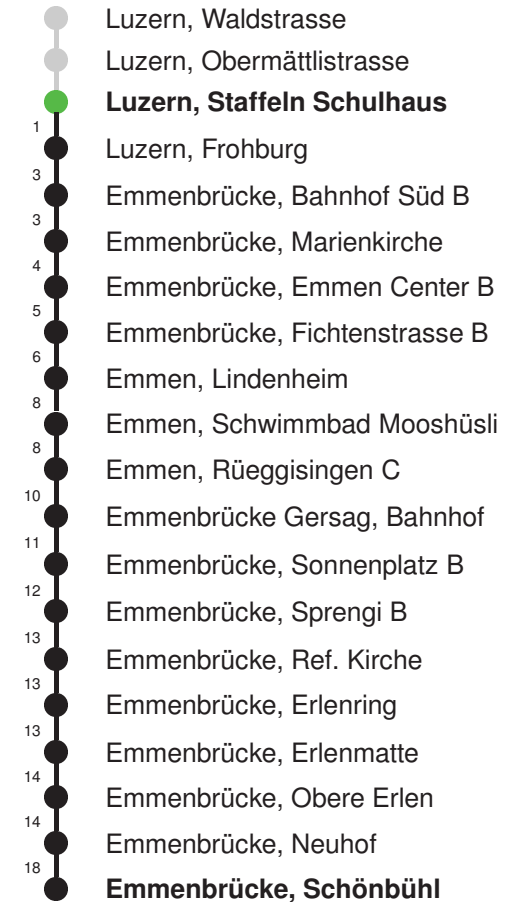

* Als Sonntag gelten zusätzlich: 01.01., 02.01., 18.04., 21.04., 29.05.,
09.06., 19.06., 01.08., 15.08., 01.11., 08.12., 25.12., 26.12.

Abfahrtszeiten ab Luzern, Staffeln Schulhaus

	Montag - Freitag	Samstag	Sonntag*	
5	38E 53	38E 53		5
6	08 23 38 53	08E 23 38E 53	25E 55E	6
7	08 23 38 53	08E 23 38E 53	25E 55E	7
8	08 23 38E 53	08E 23 38E 53	25E 55E	8
9	08E 23 38E 53	08E 23 38E 53	25E 55E	9
10	08E 23 38E 53	08E 23 38E 53	10E 25E 40E 55E	10
11	08E 23 38E 53	08E 23 38E 53	10E 25E 40E 55E	11
12	08E 23 38E 53	08E 23 38E 53	10E 25E 40E 55E	12
13	08E 23 38E 53	08E 23 38E 53	10E 25E 40E 55E	13
14	08E 23 38E 53	08E 23 38E 53	10E 25E 40E 55E	14
15	08E 23 38 53	08E 23 38E 53	10E 25E 40E 55E	15
16	08 23 38 53	08E 23 38E 53	10E 25E 40E 55E	16
17	08 23 38 53	08E 23 38E 53	10E 25E 40E 55E	17
18	08 23 38 53	08E 23 38E 53	10E 25E 40E 55E	18
19	08 23 40E 55E	08E 23 38E 55E	10E 25E 40E 55E	19
20	10E 25E 40E 55E	25E 55E	25E 55E	20
21	10E 25E 55E	25E 55E	25E 55E	21
22	25E 55E	25E 55E	25E 55E	22
23	25E 55E	25E 55E	25E 55E	23
0	25E	25E	25E	0

Gültig: 15.12.2024 - 13.12.2025

E = nur bis Emmen, Flugzeugwerke

* Als Sonntag gelten zusätzlich: 01.01., 02.01., 18.04., 21.04., 29.05., 09.06., 19.06., 01.08., 15.08., 01.11., 08.12., 25.12., 26.12.

Linienverlauf mit ca. Reisezeit in Minuten

Abfahrtszeiten ab Luzern, Staffeln Schulhaus

	Montag - Freitag	Samstag	Sonntag*
5	46	46	5
6	16 46	16 46	6
7	16 46	16 46	7
8	16 46	16 46	8
9	16 46	16 46	9
10	16 46	16 46	10
11	16 46	16 46	11
12	16 46	16 46	12
13	16 46	16 46	13
14	16 46	16 46	14
15	16 46	16 46	15
16	16 46	16 46	16
17	16 46	16 46	17
18	16 46	16 46	18
19	16 46	16 46	19
20			20
21			21
22			22
23			23
0			0

Gültig: 15.12.2024 - 13.12.2025

* Als Sonntag gelten zusätzlich: 01.01., 02.01., 18.04., 21.04., 29.05.,
09.06., 19.06., 01.08., 15.08., 01.11., 08.12., 25.12., 26.12.

Linienverlauf mit ca. Reisezeit in Minuten