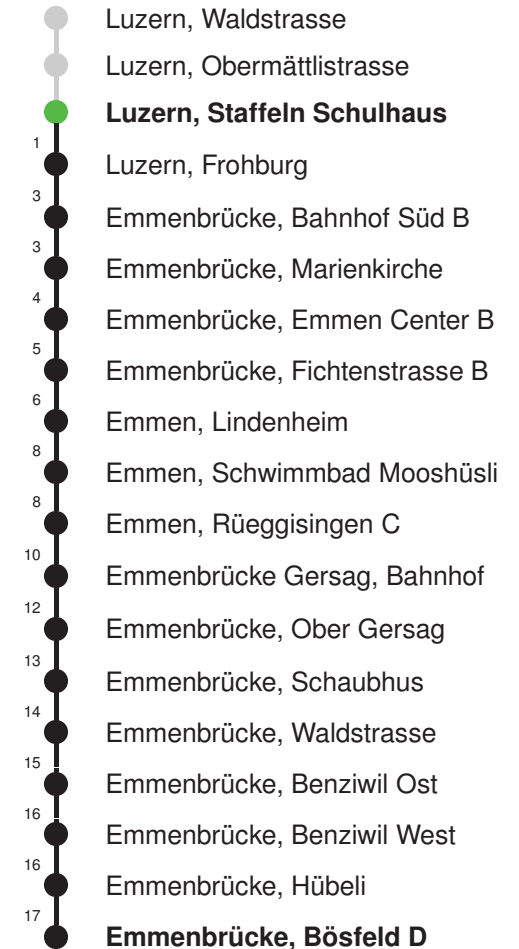

Gültig: 15.12.2024 - 13.12.2025

* Als Sonntag gelten zusätzlich: 01.01., 02.01., 18.04., 21.04., 29.05.,
09.06., 19.06., 01.08., 15.08., 01.11., 08.12., 25.12., 26.12.

Linienverlauf mit ca. Reisezeit in Minuten

Fahrplan in Echtzeit

Abfahrtszeiten ab Luzern, Staffeln Schulhaus

	Montag - Freitag	Samstag	Sonntag*	
5	31	31		5
6	01 31	01 31	01 31	6
7	01 31	01 31	01 31	7
8	01 31	01 31	01 31	8
9	01 31	01 31	01 31	9
10	01 31	01 31	01 31	10
11	01 31	01 31	01 31	11
12	01 31	01 31	01 31	12
13	01 31	01 31	01 31	13
14	01 31	01 31	01 31	14
15	01 31	01 31	01 31	15
16	01 31	01 31	01 31	16
17	01 31	01 31	01 31	17
18	01 31	01 31	01 31	18
19	01 31	01 31	01 31	19
20	01 31	01 31	01 31	20
21	01 31	01 31	01 31	21
22	01 31	01 31	01 31	22
23	01 31	01 31	01 31	23
0	01	01	01	0

Gültig: 15.12.2024 - 13.12.2025

Der Bus fährt ab Emmenbrücke, Bösfeld D weiter als Linie 44 nach Emmen, Flugzeugwerke

* Als Sonntag gelten zusätzlich: 01.01., 02.01., 18.04., 21.04., 29.05.,
09.06., 19.06., 01.08., 15.08., 01.11., 08.12., 25.12., 26.12.

Linienverlauf mit ca. Reisezeit in Minuten

Fahrplan in Echtzeit