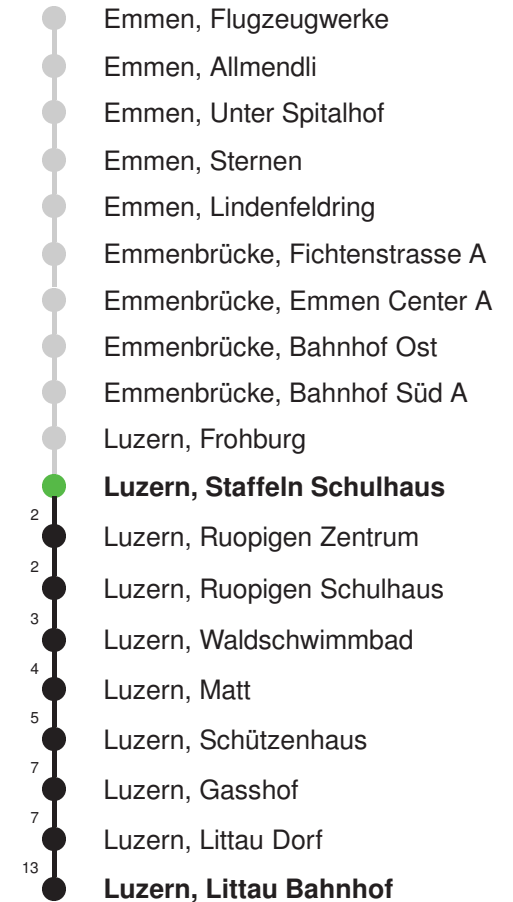

Abfahrtszeiten ab Luzern, Staffeln Schulhaus

	Montag - Freitag				Samstag				Sonntag*				
5	30				30								5
6	00	15	30	45	00	15	30	45	30				6
7	00	15	30	45	00	15	30	45	00	30			7
8	00	15	30	45	00	15	30	45	00	30			8
9	00	15	30	45	00	15	30	45	00	30			9
10	00	15	30	45	00	15	30	45	00	15	30	45	10
11	00	15	30	45	00	15	30	45	00	15	30	45	11
12	00	15	30	45	00	15	30	45	00	15	30	45	12
13	00	15	30	45	00	15	30	45	00	15	30	45	13
14	00	15	30	45	00	15	30	45	00	15	30	45	14
15	00	15	30	45	00	15	30	45	00	15	30	45	15
16	00	17	32	47	00	15	30	45	00	15	30	45	16
17	02	17	32	47	00	15	30	45	00	15	30	45	17
18	02	17	32	45	00	15	30	45	00	15	30	45	18
19	00	15	30	45	00	15	30	45	00	15	30	45	19
20	00	15	31	46	00	32			00	32			20
21	01	16	32		02	32			02	32			21
22	02	32			02	32			02	32			22
23	02	32			02	32			02	32			23
0	02	51			02	51			02	51			0

Gültig: 15.12.2024 - 13.12.2025

* Als Sonntag gelten zusätzlich: 01.01., 02.01., 18.04., 21.04., 29.05., 09.06., 19.06., 01.08., 15.08., 01.11., 08.12., 25.12., 26.12.

Linienverlauf mit ca. Reisezeit in Minuten

Abfahrtszeiten ab Luzern, Staffeln Schulhaus

	Montag - Freitag	Samstag	Sonntag*	
5	38	38		5
6	08 38	08 38		6
7	08 38	08 38		7
8	08 38	08 38		8
9	08 38	08 38		9
10	08 38	08 38		10
11	08 38	08 38		11
12	08 38	08 38		12
13	08 38	08 38		13
14	08 38	08 38		14
15	08 38	08 38		15
16	08 38	08 38		16
17	08 38	08 38		17
18	08 38	08 38		18
19	08 38	08 38		19
20	08	08		20
21				21
22				22
23				23
0				0