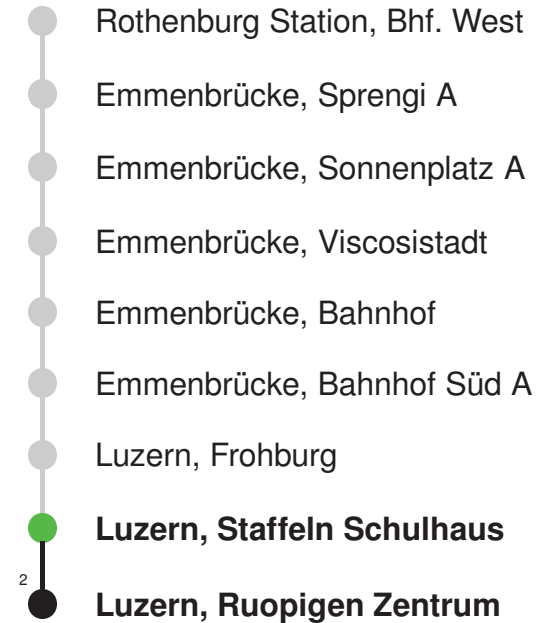

Abfahrtszeiten ab Luzern, Staffeln Schulhaus

	Montag - Freitag	Samstag	Sonntag*	
5				5
6				6
7	41s			7
8				8
9				9
10				10
11				11
12				12
13				13
14				14
15				15
16				16
17				17
18				18
19				19
20				20
21				21
22				22
23				23
0				0

Linienerlauf mit ca. Reisezeit in Minuten

Gültig: 15.12.2024 - 13.12.2025

s = Schulbus fährt nur während der Schulzeit: 16.12.-20.12.24•06.01.-21.02.25•10.03.-17.04.25•05.05.-04.07.25•18.08.-26.09.25•13.10.-12.12.25

* Als Sonntag gelten zusätzlich: 01.01., 02.01., 18.04., 21.04., 29.05.,
09.06., 19.06., 01.08., 15.08., 01.11., 08.12., 25.12., 26.12.