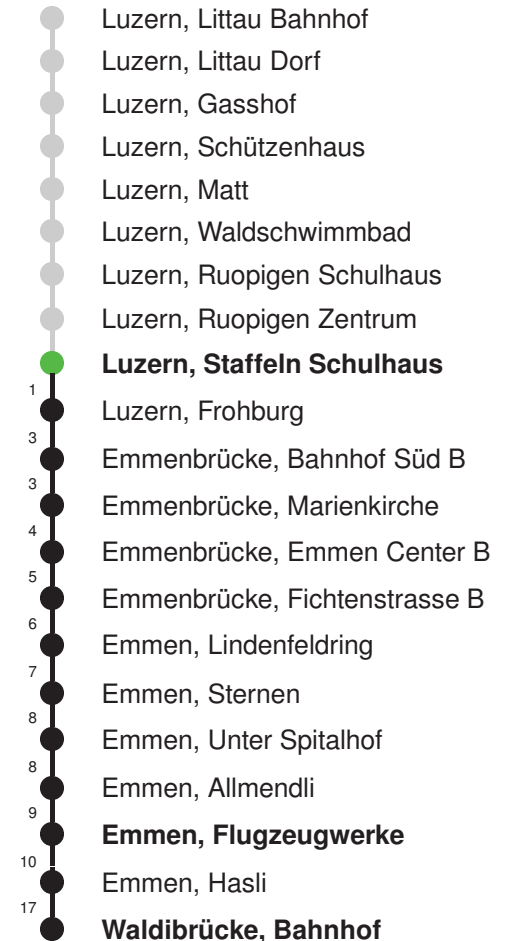

Linienerlauf mit ca. Reisezeit in Minuten

Gültig: 15.12.2024 - 13.12.2025

s = Schulbus fährt nur während der Schulzeit: 16.12.-20.12.24•06.01.-21.02.25•10.03.-17.04.25•05.05.-04.07.25•18.08.-26.09.25•13.10.-12.12.25

* Als Sonntag gelten zusätzlich: 01.01., 02.01., 18.04., 21.04., 29.05.,
09.06., 19.06., 01.08., 15.08., 01.11., 08.12., 25.12., 26.12.

Abfahrtszeiten ab Luzern, Staffeln Schulhaus

	Montag - Freitag	Samstag	Sonntag*	
5	38E 53	38E 53		5
6	08 23 38 53	08E 23 38E 53	25E 55E	6
7	08 23 38 53	08E 23 38E 53	25E 55E	7
8	08 23 38E 53	08E 23 38E 53	25E 55E	8
9	08E 23 38E 53	08E 23 38E 53	25E 55E	9
10	08E 23 38E 53	08E 23 38E 53	10E 25E 40E 55E	10
11	08E 23 38E 53	08E 23 38E 53	10E 25E 40E 55E	11
12	08E 23 38E 53	08E 23 38E 53	10E 25E 40E 55E	12
13	08E 23 38E 53	08E 23 38E 53	10E 25E 40E 55E	13
14	08E 23 38E 53	08E 23 38E 53	10E 25E 40E 55E	14
15	08E 23 38 53	08E 23 38E 53	10E 25E 40E 55E	15
16	08 23 38 53	08E 23 38E 53	10E 25E 40E 55E	16
17	08 23 38 53	08E 23 38E 53	10E 25E 40E 55E	17
18	08 23 38 53	08E 23 38E 53	10E 25E 40E 55E	18
19	08 23 40E 55E	08E 23 38E 55E	10E 25E 40E 55E	19
20	10E 25E 40E 55E	25E 55E	25E 55E	20
21	10E 25E 55E	25E 55E	25E 55E	21
22	25E 55E	25E 55E	25E 55E	22
23	25E 55E	25E 55E	25E 55E	23
0	25E	25E	25E	0

Gültig: 15.12.2024 - 13.12.2025

E = nur bis Emmen, Flugzeugwerke

* Als Sonntag gelten zusätzlich: 01.01., 02.01., 18.04., 21.04., 29.05., 09.06., 19.06., 01.08., 15.08., 01.11., 08.12., 25.12., 26.12.

Linienverlauf mit ca. Reisezeit in Minuten

Abfahrtszeiten ab Luzern, Staffeln Schulhaus

	Montag - Freitag	Samstag	Sonntag*
5	46	46	5
6	16 46	16 46	6
7	16 46	16 46	7
8	16 46	16 46	8
9	16 46	16 46	9
10	16 46	16 46	10
11	16 46	16 46	11
12	16 46	16 46	12
13	16 46	16 46	13
14	16 46	16 46	14
15	16 46	16 46	15
16	16 46	16 46	16
17	16 46	16 46	17
18	16 46	16 46	18
19	16 46	16 46	19
20			20
21			21
22			22
23			23
0			0