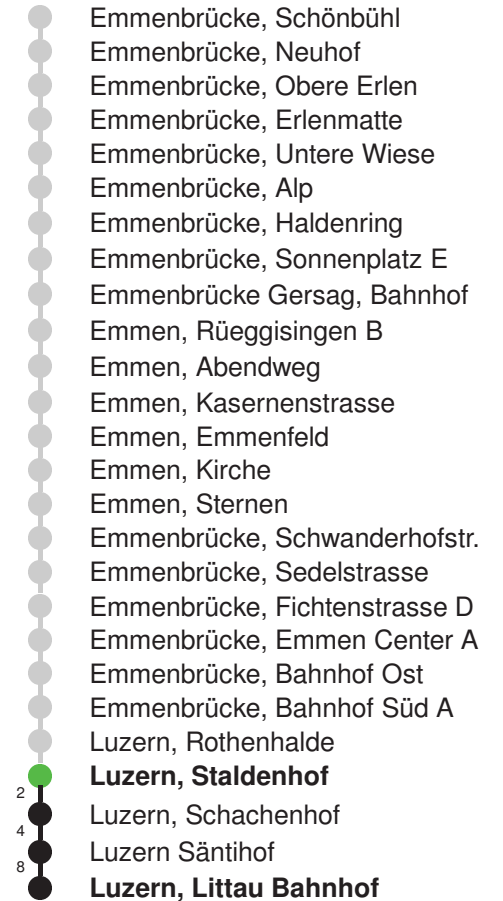

## Abfahrtszeiten ab Luzern, Staldenhof

	Montag - Freitag	Samstag	Sonntag*	
5	57	57		5
6	27 57	27 57		6
7	27 57	27 57		7
8	27 57	27 57		8
9	27 57	27 57		9
10	27 57	27 57		10
11	27 57	27 57		11
12	27 57	27 57		12
13	27 57	27 57		13
14	27 57	27 57		14
15	27 57	27 57		15
16	27 57	27 57		16
17	27 57	27 57		17
18	27 57	27 57		18
19	27 57	27 57		19
20				20
21				21
22				22
23				23
0				0

Gültig: 15.12.2024 - 13.12.2025

\* Als Sonntag gelten zusätzlich: 01.01., 02.01., 18.04., 21.04., 29.05.,  
09.06., 19.06., 01.08., 15.08., 01.11., 08.12., 25.12., 26.12.

Linienverlauf mit ca. Reisezeit in Minuten

Abfahrtszeiten ab **Luzern, Staldenhof**

	Montag - Freitag	Samstag	Sonntag*	
5				5
6	23 53	23 53		6
7	23 53	23 53		7
8	23 53	23 53		8
9	23 53	23 53		9
10	23 53	23 53		10
11	23 53	23 53		11
12	23 53	23 53		12
13	23 53	23 53		13
14	23 53	23 53		14
15	23 53	23 53		15
16	23 53	23 53		16
17	23 53	23 53		17
18	23 53	23 53		18
19	23 53	23 53		19
20				20
21				21
22				22
23				23
0				0