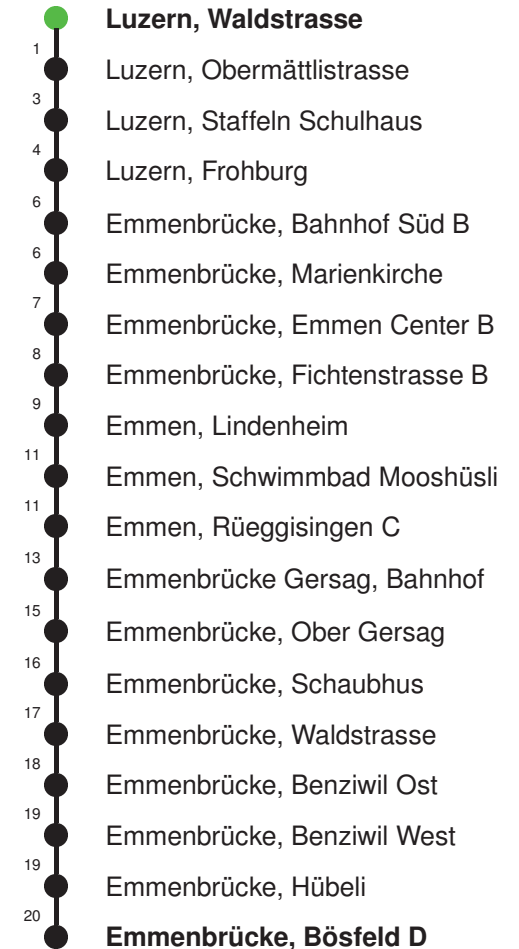

Gültig: 15.12.2024 - 13.12.2025

* Als Sonntag gelten zusätzlich: 01.01., 02.01., 18.04., 21.04., 29.05., 09.06., 19.06., 01.08., 15.08., 01.11., 08.12., 25.12., 26.12.

Linienverlauf mit ca. Reisezeit in Minuten

Abfahrtszeiten ab Luzern, Waldstrasse

	Montag - Freitag	Samstag	Sonntag*	
5	28 58	28 58	58	5
6	28 58	28 58	28 58	6
7	28 58	28 58	28 58	7
8	28 58	28 58	28 58	8
9	28 58	28 58	28 58	9
10	28 58	28 58	28 58	10
11	28 58	28 58	28 58	11
12	28 58	28 58	28 58	12
13	28 58	28 58	28 58	13
14	28 58	28 58	28 58	14
15	28 58	28 58	28 58	15
16	28 58	28 58	28 58	16
17	28 58	28 58	28 58	17
18	28 58	28 58	28 58	18
19	28 58	28 58	28 58	19
20	28 58	28 58	28 58	20
21	28 58	28 58	28 58	21
22	28 58	28 58	28 58	22
23	28 58	28 58	28 58	23
0				0

Gültig: 15.12.2024 - 13.12.2025

Der Bus fährt ab Emmenbrücke, Bösfeld D weiter als Linie 44 nach Emmen, Flugzeugwerke

* Als Sonntag gelten zusätzlich: 01.01., 02.01., 18.04., 21.04., 29.05.,
09.06., 19.06., 01.08., 15.08., 01.11., 08.12., 25.12., 26.12.

Linienverlauf mit ca. Reisezeit in Minuten

Fahrplan in Echtzeit