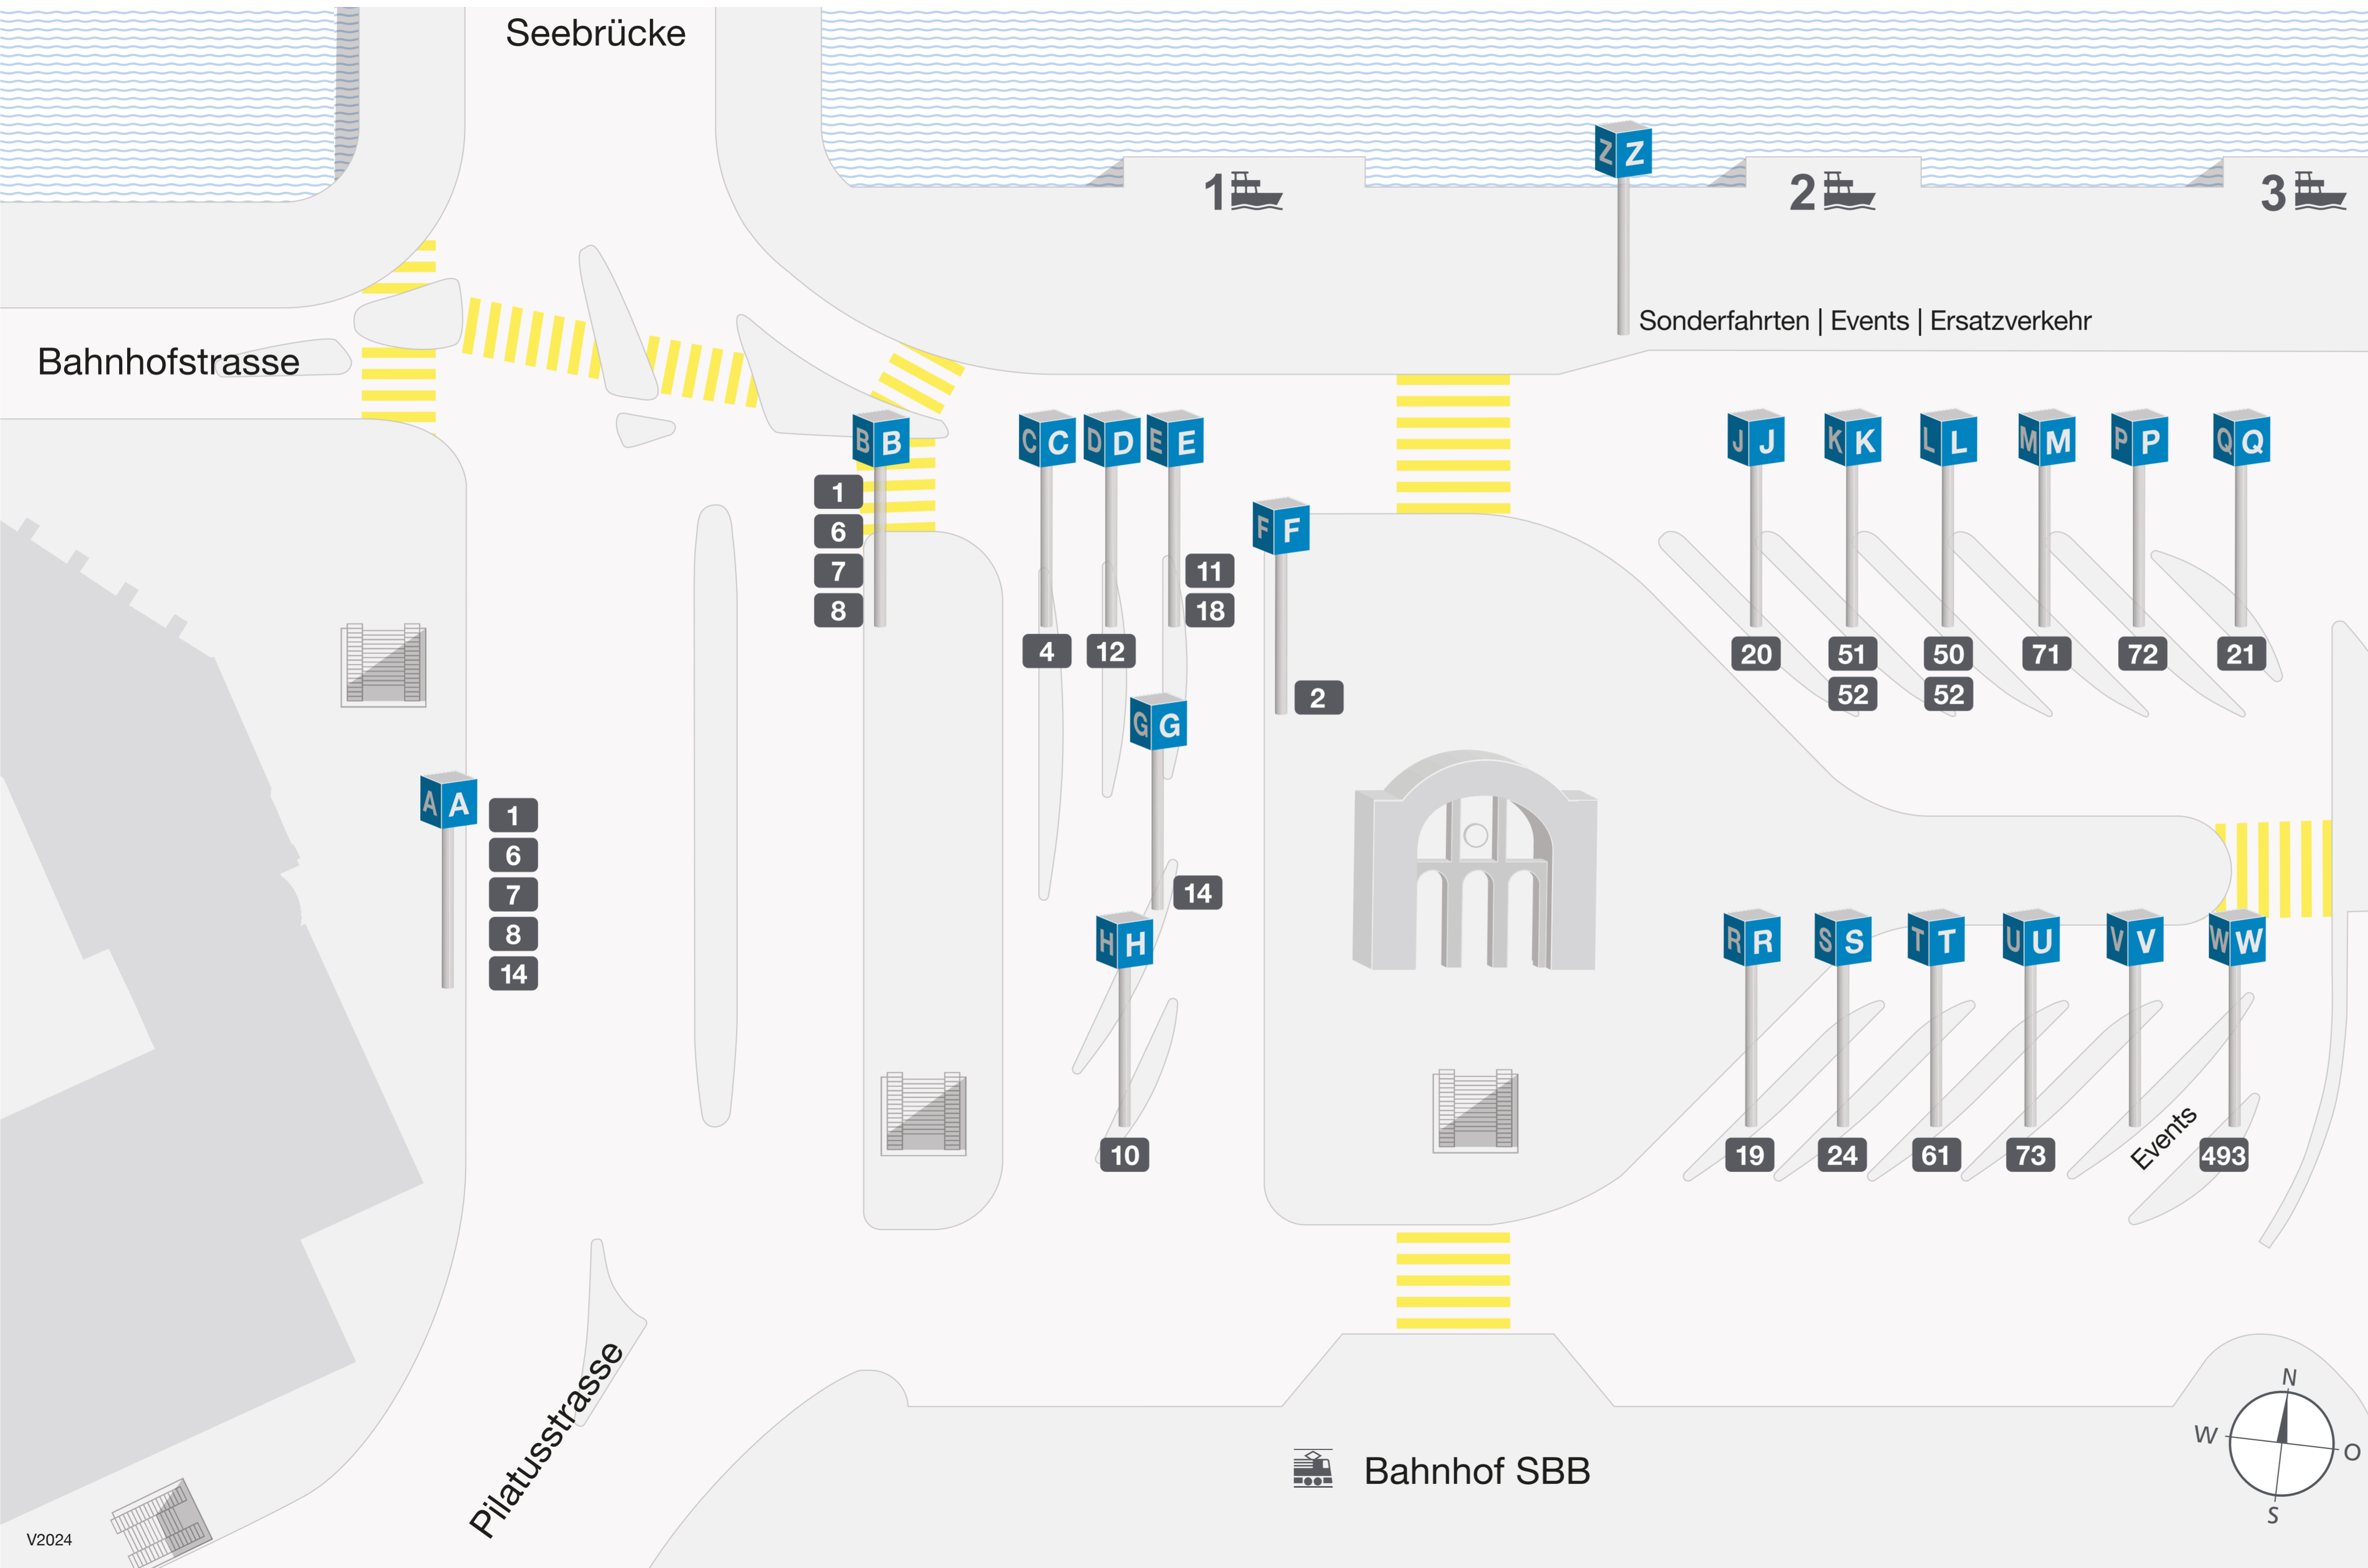

# Bahnhofplatz Luzern

1	Kriens   Obernau Dorf	A
1	Luzern Maihof   Ebikon Fildern	B
2	Emmenbrücke Sprengi	F
4	Luzern Hubelmatt	C
6	Luzern Matthof	A
6	Luzern Büttenehalde	B
7	Horw Bireggghof	A
7	Luzern Unterlöchli	B
8	Luzern Hirtenhof	A
8	Luzern Würzenbach	B
10	Luzern Obergütsch	H
11	Luzern Dattenberg	E
12	Littau Gasshof	D
14	Kriens Nidfeld   Horw Zentrum	A
14	Luzern Brüelstrasse	G
18	(Luzern Kantonsspital)   Luzern Bramberg	E
19	Luzern Kantonsspital   Luzern Friedental	R
20	Horw Zentrum   Technikumstrasse   Ennethorw	J
21	Kastanienbaum   Horw   Kriens Busschleife	Q
24	Meggen Tschädigen	S
50	Rothenburg   Beromünster   Menziken	L
51	Rothenburg   Rain (HVZ)	K
52	Rothenburg   Beromünster   Rickenbach	L
52	Rothenburg   Beromünster (HVZ)	K
61	Ruswil   Ettiswil	T
71	Kriens   Obernau   Eigenthal	M
72	Neuenkirch	P
73	Adligenswil   Udligenswil   Rotkreuz	U
	Events	V
493	Altdorf Bahnhof (TellBus)	W
	Sonderfahrten   Events   Ersatzverkehr	Z