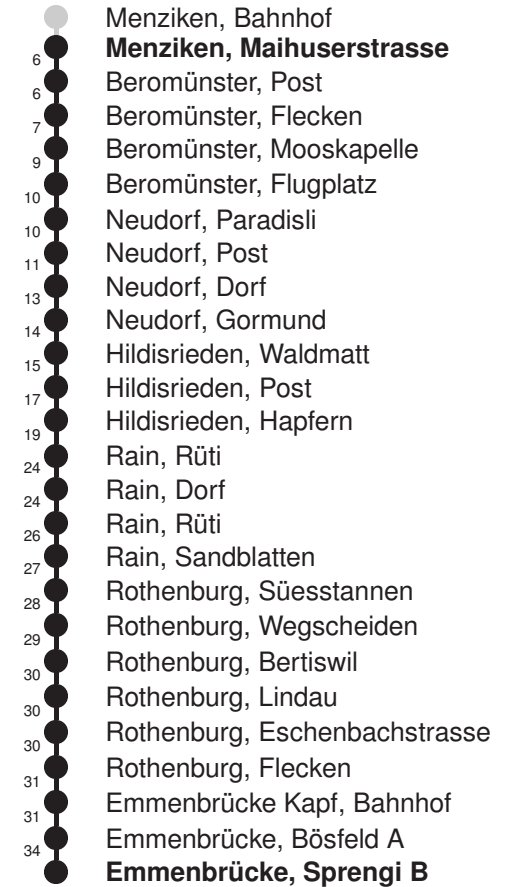

Linienvverläufe mit ca. Reisezeit in Minuten

Gültig: 15.12.2024 - 13.12.2025

A,B = Linienvverlauf siehe rechts

K = fährt nur bis Emmenbrücke Kapf, Bahnhof

* Als Sonntag gelten zusätzlich: 01.01., 02.01., 18.04., 21.04., 29.05., 09.06., 19.06., 01.08., 15.08., 01.11., 08.12., 25.12., 26.12.

Abfahrtszeiten ab Menziken, Maihuserstrasse

	Nächte Freitag / Samstag*	Nächte Samstag / Sonntag*	
5			5
6			6
7			7
8			8
9			9
10			10
11			11
12			12
13			13
14			14
15			15
16			16
17			17
18			18
19			19
20			20
21			21
22			22
23			23
0			0
1	02*	02*	1

Gültig: 15.12.2024 - 13.12.2025

* = Fahrt auch in den Nächten 31.12.24/01.01.25, 27./28.02.25, 03./04.03.25, 04./05.03.25 ohne 18./19.04.25

Linienverlauf mit ca. Reisezeit in Minuten

	Montag - Freitag	Samstag	Sonntag*	
5	48	48	48	5
6	48	48	48	6
7	48	48	48	7
8	48	48	48	8
9	48	48	48	9
10	48	48	48	10
11	48	48	48	11
12	48	48	48	12
13	48	48	48	13
14	48	48	48	14
15	48	48	48	15
16	48	48	48	16
17	48	48	48	17
18	48	48	48	18
19	48	48	48	19
20	48	48	48	20
21	48	48	48	21
22	48	48	48	22
23	48	48	48	23
0	48	48	48	0

Linienvverlauf mit ca. Reisezeit in Minuten

Gültig: 15.12.2024 - 13.12.2025

* Als Sonntag gelten zusätzlich: 01.01., 02.01., 18.04., 21.04., 29.05., 09.06., 19.06., 01.08., 15.08., 01.11., 08.12., 25.12., 26.12.