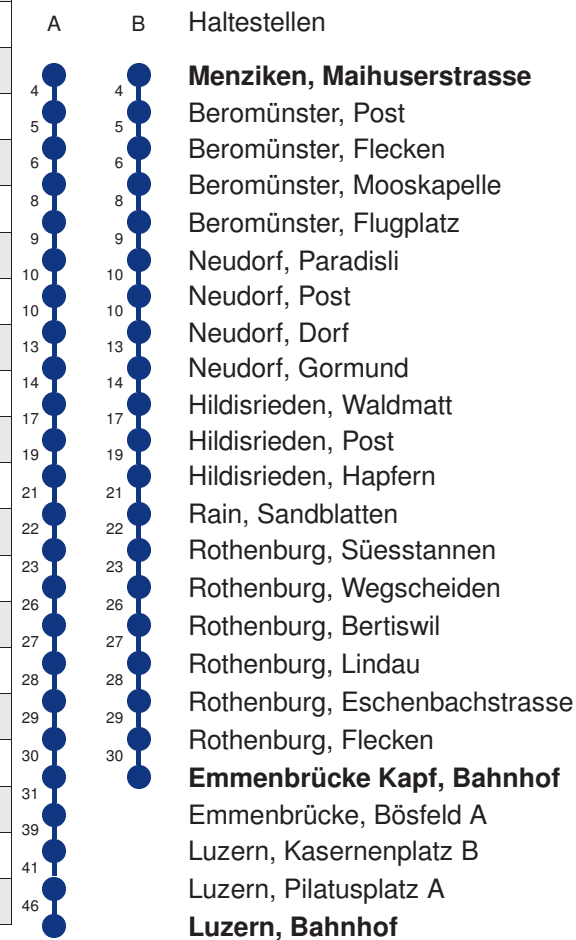

Linienvverläufe mit ca. Reisezeit in Minuten

Gültig: 15.12.2024 - 13.12.2025

A,B = Linienvverlauf siehe rechts

K = fährt nur bis Emmenbrücke Kapf, Bahnhof

* Als Sonntag gelten zusätzlich: 01.01., 02.01., 18.04., 21.04., 29.05., 09.06., 19.06., 01.08., 15.08., 01.11., 08.12., 25.12., 26.12.

Abfahrtszeiten ab Menziken, Maihuserstrasse

	Nächte Freitag / Samstag*	Nächte Samstag / Sonntag*	
5			5
6			6
7			7
8			8
9			9
10			10
11			11
12			12
13			13
14			14
15			15
16			16
17			17
18			18
19			19
20			20
21			21
22			22
23			23
0			0
1	02*	02*	1

Gültig: 15.12.2024 - 13.12.2025

* = Fahrt auch in den Nächten 31.12.24/01.01.25, 27./28.02.25, 03./04.03.25, 04./05.03.25 ohne 18./19.04.25

Linienverlauf mit ca. Reisezeit in Minuten

	Montag - Freitag	Samstag	Sonntag*	
5	48	48	48	5
6	48	48	48	6
7	48	48	48	7
8	48	48	48	8
9	48	48	48	9
10	48	48	48	10
11	48	48	48	11
12	48	48	48	12
13	48	48	48	13
14	48	48	48	14
15	48	48	48	15
16	48	48	48	16
17	48	48	48	17
18	48	48	48	18
19	48	48	48	19
20	48	48	48	20
21	48	48	48	21
22	48	48	48	22
23	48	48	48	23
0	48	48	48	0

Linienvverlauf mit ca. Reisezeit in Minuten

Gültig: 15.12.2024 - 13.12.2025

* Als Sonntag gelten zusätzlich: 01.01., 02.01., 18.04., 21.04., 29.05., 09.06., 19.06., 01.08., 15.08., 01.11., 08.12., 25.12., 26.12.