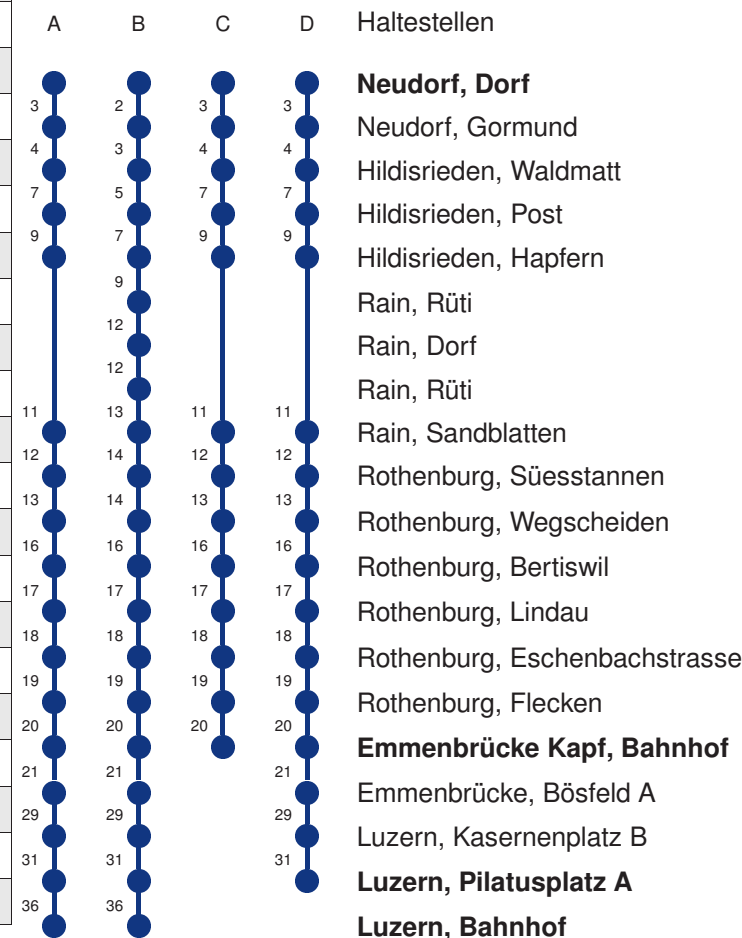

Abfahrtszeiten ab **Neudorf, Dorf**

	Montag - Freitag			Samstag		Sonntag*		
5	21 A	51 A		21 A	51 A	51 A		5
6	21 A	38 D	51 A	21 A	51 A	21 A	51 A	6
7	08 D	21 A	51 A	21 A	51 A	21 A	51 A	7
8	21 A	51 A		21 A	51 A	21 A	51 A	8
9	21 A	51 A		21 A	51 A	21 A	51 A	9
10	21 A	51 A		21 A	51 A	21 A	51 A	10
11	21 A	51 A		21 A	51 A	21 A	51 A	11
12	21 A	51 A		21 A	51 A	21 A	51 A	12
13	21 A	51 A		21 A	51 A	21 A	51 A	13
14	21 A	51 A		21 A	51 A	21 A	51 A	14
15	21 A	51 A		21 A	51 A	21 A	51 A	15
16	21 A	51 A		21 A	51 A	21 A	51 A	16
17	21 A	51 A		21 A	51 A	21 A	51 A	17
18	21 A	51 A		21 A	51 A	21 A	51 A	18
19	21 A	51 A		21 A	51 A	21 A	51 A	19
20	21 A	51 B		21 A	51 B	21 A	51 B	20
21	21 A	51 B		21 A	51 B	21 A	51 B	21
22	21 A	51 B		21 A	51 B	21 A	51 B	22
23	21 A	51 B		21 A	51 B	21 A	51 B	23
0	21 CK			21 CK		21 CK		0

Linienvverläufe mit ca. Reisezeit in Minuten

Gültig: 15.12.2024 - 13.12.2025

A,B,C,D = Linienvverlauf siehe rechts K = fährt nur bis Emmenbrücke Kapf, Bahnhof

* Als Sonntag gelten zusätzlich: 01.01., 02.01., 18.04., 21.04., 29.05., 09.06., 19.06., 01.08., 15.08., 01.11., 08.12., 25.12., 26.12.

Linienerlauf mit ca. Reisezeit in Minuten

Gültig: 15.12.2024 - 13.12.2025

* = Fahrt auch in den Nächten 31.12.24/01.01.25, 27./28.02.25, 03./04.03.25, 04./05.03.25 ohne 18./19.04.25

Abfahrtszeiten ab **Neudorf, Dorf**

Gültig: 15.12.2024 - 13.12.2025

B = nur bis Beromünster, Post

* = Fahrt auch in den Nächten 31.12.24/01.01.25, 27./28.02.25, 03./04.03.25, 04./05.03.25 ohne 18./19.04.25

Linienverlauf mit ca. Reisezeit in Minuten