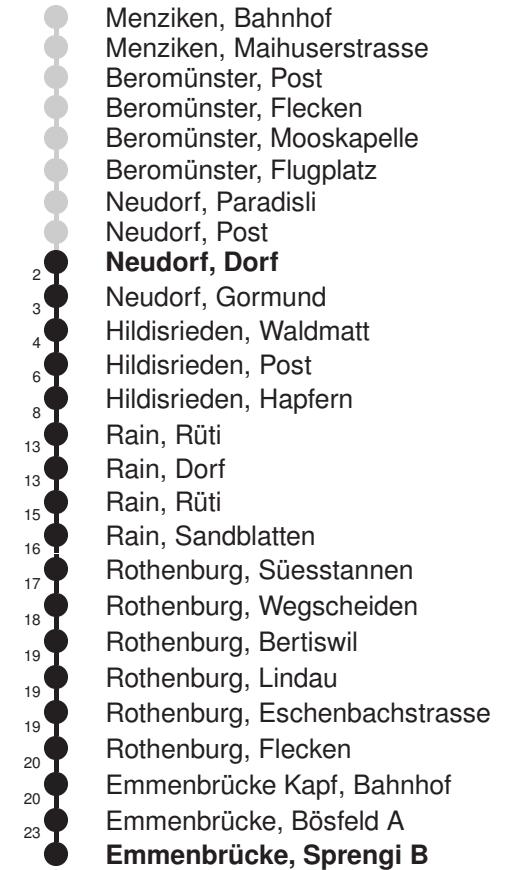

Abfahrtszeiten ab **Neudorf, Dorf**

	Montag - Freitag			Samstag		Sonntag*		
5	21 A	51 A		21 A	51 A	51 A		5
6	21 A	38 D	51 A	21 A	51 A	21 A	51 A	6
7	08 D	21 A	51 A	21 A	51 A	21 A	51 A	7
8	21 A	51 A		21 A	51 A	21 A	51 A	8
9	21 A	51 A		21 A	51 A	21 A	51 A	9
10	21 A	51 A		21 A	51 A	21 A	51 A	10
11	21 A	51 A		21 A	51 A	21 A	51 A	11
12	21 A	51 A		21 A	51 A	21 A	51 A	12
13	21 A	51 A		21 A	51 A	21 A	51 A	13
14	21 A	51 A		21 A	51 A	21 A	51 A	14
15	21 A	51 A		21 A	51 A	21 A	51 A	15
16	21 A	51 A		21 A	51 A	21 A	51 A	16
17	21 A	51 A		21 A	51 A	21 A	51 A	17
18	21 A	51 A		21 A	51 A	21 A	51 A	18
19	21 A	51 A		21 A	51 A	21 A	51 A	19
20	21 A	51 B		21 A	51 B	21 A	51 B	20
21	21 A	51 B		21 A	51 B	21 A	51 B	21
22	21 A	51 B		21 A	51 B	21 A	51 B	22
23	21 A	51 B		21 A	51 B	21 A	51 B	23
0	21 CK			21 CK		21 CK		0

Linienvverläufe mit ca. Reisezeit in Minuten

Gültig: 15.12.2024 - 13.12.2025

A,B,C,D = Linienvverlauf siehe rechts K = fährt nur bis Emmenbrücke Kapf, Bahnhof

* Als Sonntag gelten zusätzlich: 01.01., 02.01., 18.04., 21.04., 29.05., 09.06., 19.06., 01.08., 15.08., 01.11., 08.12., 25.12., 26.12.

Abfahrtszeiten ab Neudorf, Dorf

	Nächte Freitag / Samstag*	Nächte Samstag / Sonntag*	
5			5
6			6
7			7
8			8
9			9
10			10
11			11
12			12
13			13
14			14
15			15
16			16
17			17
18			18
19			19
20			20
21			21
22			22
23			23
0			0
1	14*	14*	1
2	14*	14*	2
3	14*	14*	3

Linienerlauf mit ca. Reisezeit in Minuten

Gültig: 15.12.2024 - 13.12.2025

* = Fahrt auch in den Nächten 31.12.24/01.01.25, 27./28.02.25, 03./04.03.25, 04./05.03.25 ohne 18./19.04.25

Abfahrtszeiten ab **Neudorf, Dorf**