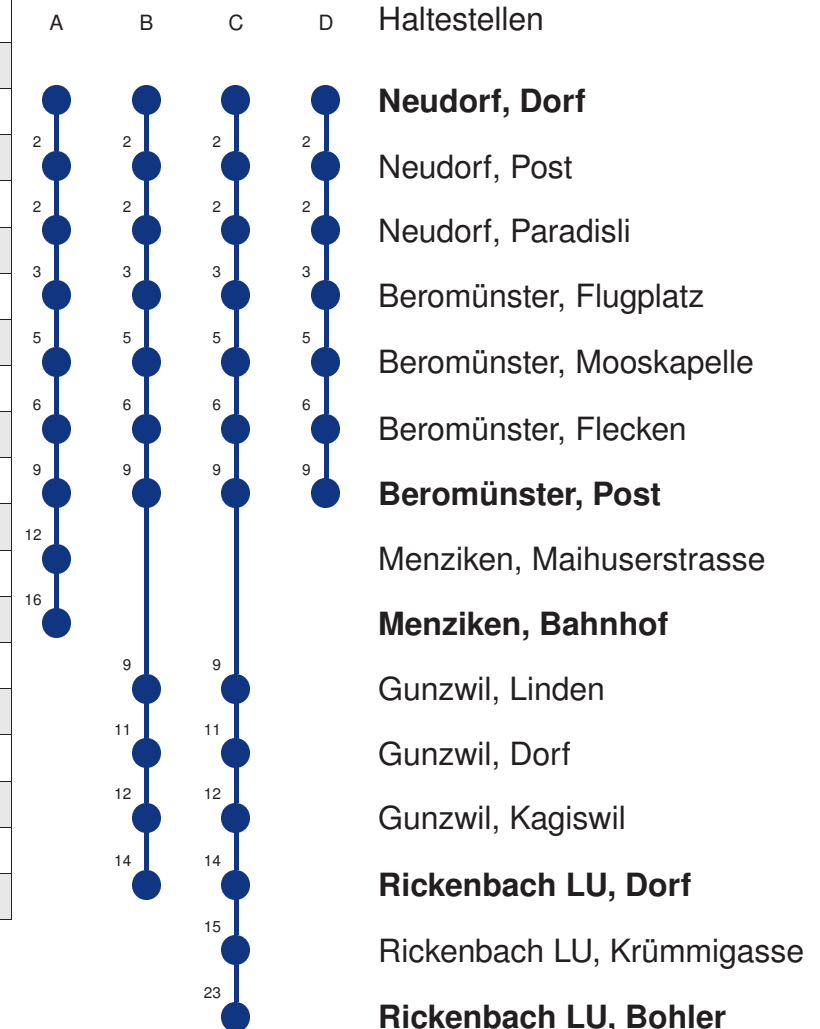

Abfahrtszeiten ab Neudorf, Dorf

	Nächte Freitag / Samstag*	Nächte Samstag / Sonntag*	
5			5
6			6
7			7
8			8
9			9
10			10
11			11
12			12
13			13
14			14
15			15
16			16
17			17
18			18
19			19
20			20
21			21
22			22
23			23
0			0
1	14*	14*	1
2	14*	14*	2
3	14*	14*	3

Linienerlauf mit ca. Reisezeit in Minuten

Gültig: 15.12.2024 - 13.12.2025

* = Fahrt auch in den Nächten 31.12.24/01.01.25, 27./28.02.25, 03./04.03.25, 04./05.03.25 ohne 18./19.04.25

Abfahrtszeiten ab **Neudorf, Dorf**

Linienvverläufe mit ca. Reisezeit in Minuten

Gültig: 15.12.2024 - 13.12.2025

A,B,C,D = Linienvverlauf siehe rechts

S = Schulbus fährt nur während der Schulzeit:

16.12.-20.12.24•06.01.-21.02.25•10.03.-17.04.25•05.05.-04.07.25•18.08.-26.09.25•13.10.-12.12.25

* Als Sonntag gelten zusätzlich: 01.01., 02.01., 18.04., 21.04., 29.05., 09.06., 19.06., 01.08., 15.08., 01.11., 08.12., 25.12., 26.12.

Abfahrtszeiten ab Neudorf, Dorf

	Nächte Freitag / Samstag*	Nächte Samstag / Sonntag*	
5			5
6			6
7			7
8			8
9			9
10			10
11			11
12			12
13			13
14			14
15			15
16			16
17			17
18			18
19			19
20			20
21			21
22			22
23			23
0			0
1	59*B	59*B	1
2	59*B	59*B	2
3	59*	59*	3