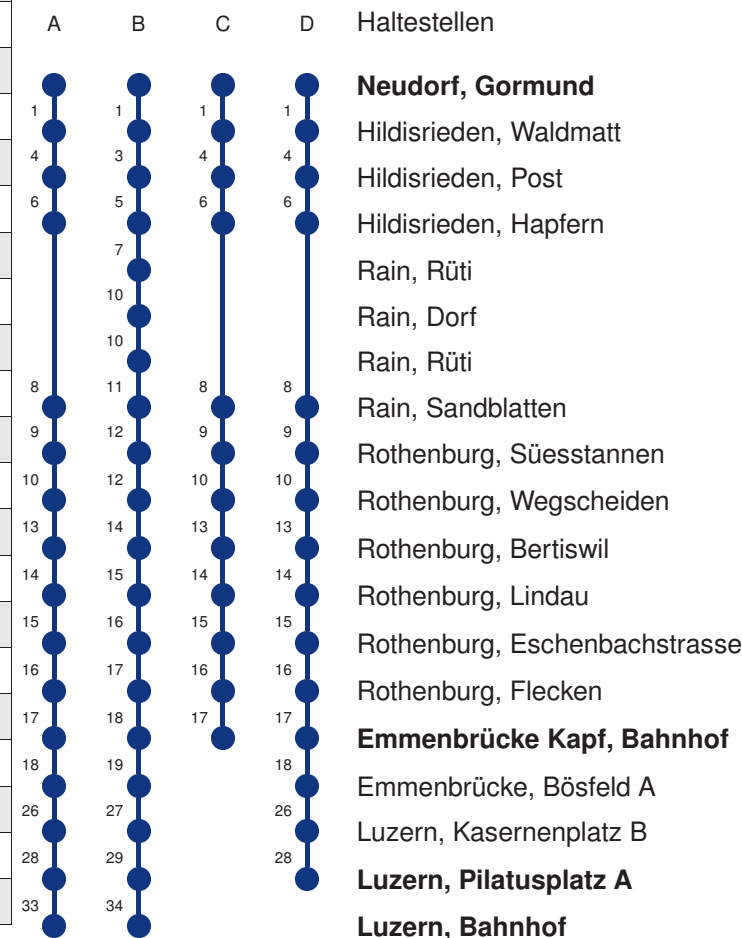

Abfahrtszeiten ab **Neudorf, Gormund**

	Montag - Freitag			Samstag		Sonntag*		
5	24 A	54 A		24 A	54 A	54 A		5
6	24 A	41 D	54 A	24 A	54 A	24 A	54 A	6
7	11 D	24 A	54 A	24 A	54 A	24 A	54 A	7
8	24 A	54 A		24 A	54 A	24 A	54 A	8
9	24 A	54 A		24 A	54 A	24 A	54 A	9
10	24 A	54 A		24 A	54 A	24 A	54 A	10
11	24 A	54 A		24 A	54 A	24 A	54 A	11
12	24 A	54 A		24 A	54 A	24 A	54 A	12
13	24 A	54 A		24 A	54 A	24 A	54 A	13
14	24 A	54 A		24 A	54 A	24 A	54 A	14
15	24 A	54 A		24 A	54 A	24 A	54 A	15
16	24 A	54 A		24 A	54 A	24 A	54 A	16
17	24 A	54 A		24 A	54 A	24 A	54 A	17
18	24 A	54 A		24 A	54 A	24 A	54 A	18
19	24 A	54 A		24 A	54 A	24 A	54 A	19
20	24 A	53 B		24 A	53 B	24 A	53 B	20
21	24 A	53 B		24 A	53 B	24 A	53 B	21
22	24 A	53 B		24 A	53 B	24 A	53 B	22
23	24 A	53 B		24 A	53 B	24 A	53 B	23
0	24 CK			24 CK		24 CK		0

Linienvverläufe mit ca. Reisezeit in Minuten

Gültig: 15.12.2024 - 13.12.2025

A,B,C,D = Linienvverlauf siehe rechts K = fährt nur bis Emmenbrücke Kapf, Bahnhof

* Als Sonntag gelten zusätzlich: 01.01., 02.01., 18.04., 21.04., 29.05., 09.06., 19.06., 01.08., 15.08., 01.11., 08.12., 25.12., 26.12.

Linienerlauf mit ca. Reisezeit in Minuten

Gültig: 15.12.2024 - 13.12.2025

* = Fahrt auch in den Nächten 31.12.24/01.01.25, 27./28.02.25, 03./04.03.25, 04./05.03.25 ohne 18./19.04.25

Abfahrtszeiten ab **Neudorf, Gormund**

* Als Sonntag gelten zusätzlich: 01.01., 02.01., 18.04., 21.04., 29.05., 09.06., 19.06., 01.08., 15.08., 01.11., 08.12., 25.12., 26.12.

Abfahrtszeiten ab Neudorf, Gormund

	Nächte Freitag / Samstag*	Nächte Samstag / Sonntag*	
5			5
6			6
7			7
8			8
9			9
10			10
11			11
12			12
13			13
14			14
15			15
16			16
17			17
18			18
19			19
20			20
21			21
22			22
23			23
0			0
1	56*B	56*B	1
2	56*B	56*B	2
3	56*	56*	3