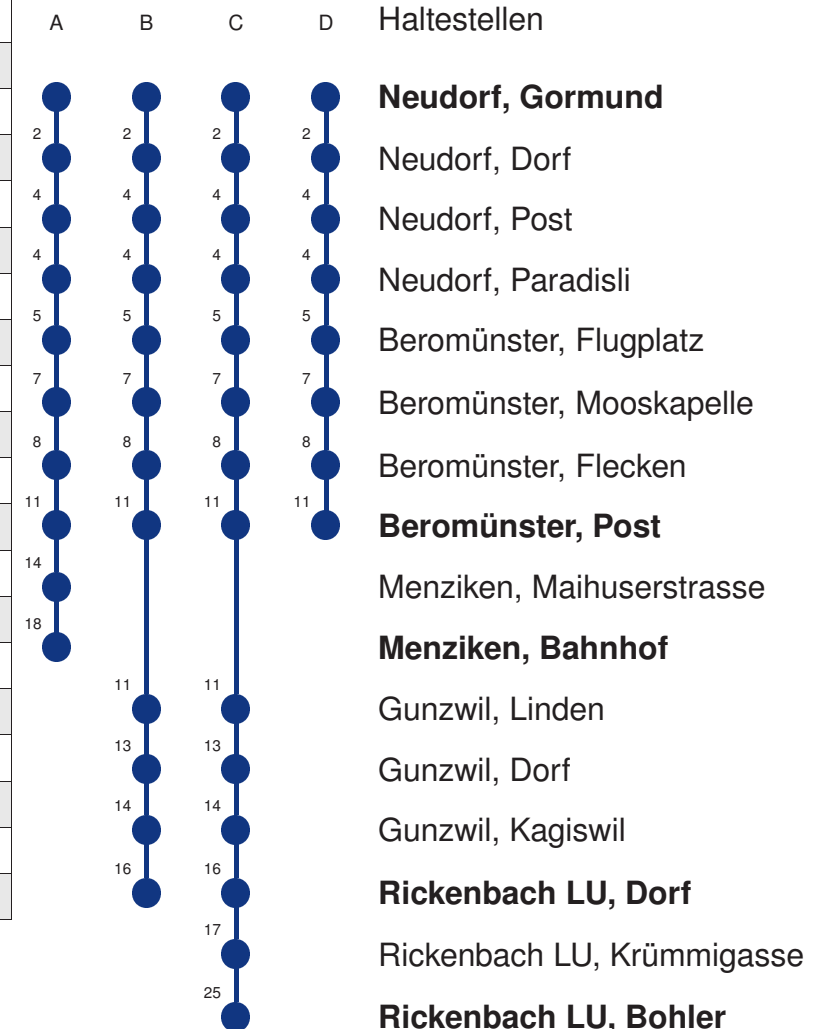

Abfahrtszeiten ab Neudorf, Gormund

	Nächte Freitag / Samstag*	Nächte Samstag / Sonntag*	
5			5
6			6
7			7
8			8
9			9
10			10
11			11
12			12
13			13
14			14
15			15
16			16
17			17
18			18
19			19
20			20
21			21
22			22
23			23
0			0
1	16*	16*	1
2	16*	16*	2
3	16*	16*	3

Linienerlauf mit ca. Reisezeit in Minuten

Gültig: 15.12.2024 - 13.12.2025

* = Fahrt auch in den Nächten 31.12.24/01.01.25, 27./28.02.25, 03./04.03.25, 04./05.03.25 ohne 18./19.04.25

Abfahrtszeiten ab **Neudorf, Gormund**

Linienvverläufe mit ca. Reisezeit in Minuten

Gültig: 15.12.2024 - 13.12.2025

A,B,C,D = Linienvverlauf siehe rechts

S = Schulbus fährt nur während der Schulzeit:

16.12.-20.12.24•06.01.-21.02.25•10.03.-17.04.25•05.05.-04.07.25•18.08.-26.09.25•13.10.-12.12.25

* Als Sonntag gelten zusätzlich: 01.01., 02.01., 18.04., 21.04., 29.05., 09.06., 19.06., 01.08., 15.08., 01.11., 08.12., 25.12., 26.12.

Abfahrtszeiten ab Neudorf, Gormund

	Nächte Freitag / Samstag*	Nächte Samstag / Sonntag*	
5			5
6			6
7			7
8			8
9			9
10			10
11			11
12			12
13			13
14			14
15			15
16			16
17			17
18			18
19			19
20			20
21			21
22			22
23			23
0			0
1	56*B	56*B	1
2	56*B	56*B	2
3	56*	56*	3