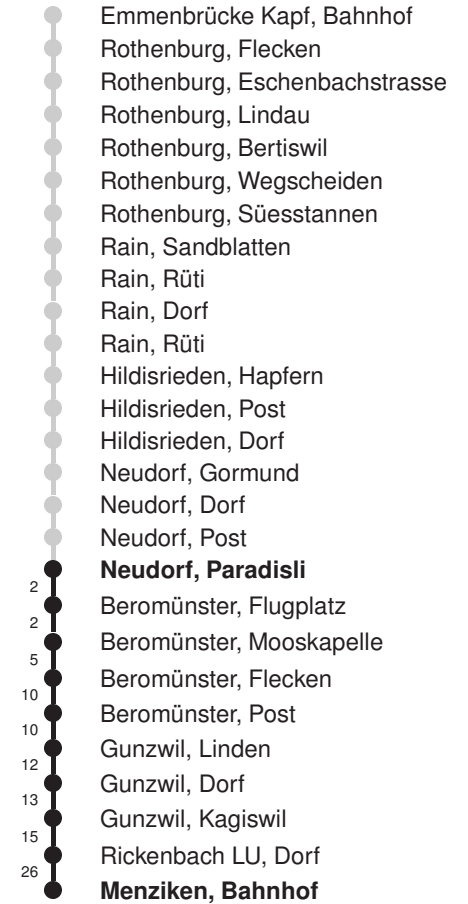

Linienverlauf mit ca. Reisezeit in Minuten

Gültig: 15.12.2024 - 13.12.2025

* = Fahrt auch in den Nächten 31.12.24/01.01.25, 27./28.02.25, 03./04.03.25, 04./05.03.25 ohne 18./19.04.25

Abfahrtszeiten ab **Neudorf, Paradisli**

Linienvverläufe mit ca. Reisezeit in Minuten

Gültig: 15.12.2024 - 13.12.2025

A,B,C,D = Linienvverlauf siehe rechts

S = Schulbus fährt nur während der Schulzeit:

16.12.-20.12.24•06.01.-21.02.25•10.03.-17.04.25•05.05.-04.07.25•18.08.-26.09.25•13.10.-12.12.25

* Als Sonntag gelten zusätzlich: 01.01., 02.01., 18.04., 21.04., 29.05., 09.06., 19.06., 01.08., 15.08., 01.11., 08.12., 25.12., 26.12.

Fahrplan in Echtzeit

Abfahrtszeiten ab Neudorf, Paradisli

	Nächte Freitag / Samstag*	Nächte Samstag / Sonntag*	
5			5
6			6
7			7
8			8
9			9
10			10
11			11
12			12
13			13
14			14
15			15
16			16
17			17
18			18
19			19
20			20
21			21
22			22
23			23
0			0
1	59*B	59*B	1
2	59*B	59*B	2
3	59*	59*	3

Linienverlauf mit ca. Reisezeit in Minuten

Gültig: 15.12.2024 - 13.12.2025

B = nur bis Beromünster, Post

* = Fahrt auch in den Nächten 31.12.24/01.01.25, 27./28.02.25, 03./04.03.25, 04./05.03.25 ohne 18./19.04.25