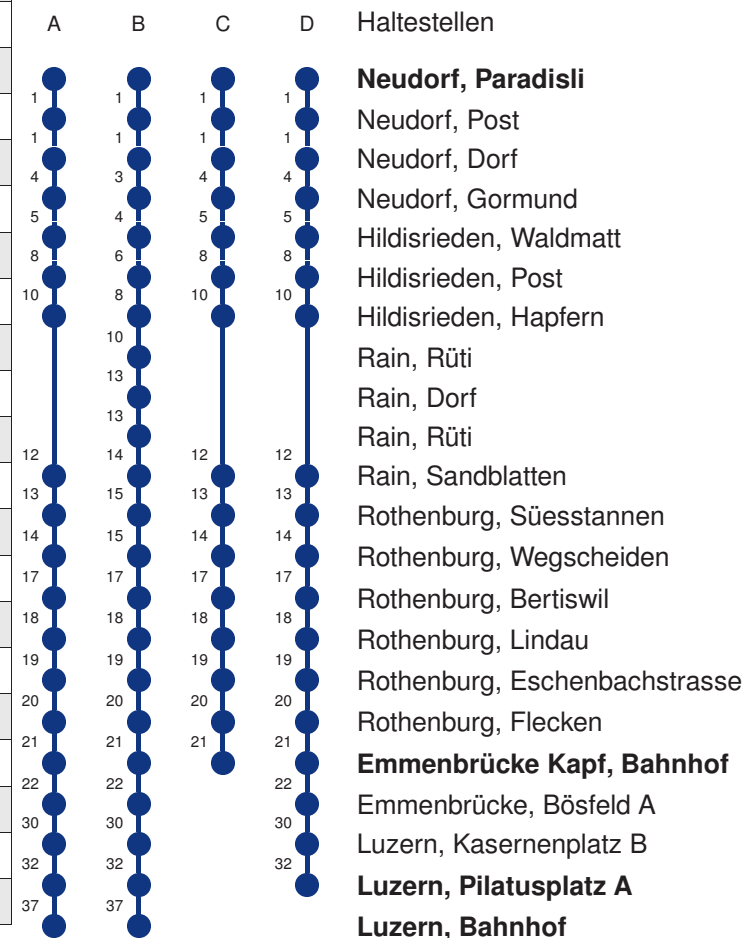

Linienvverläufe mit ca. Reisezeit in Minuten

Gültig: 15.12.2024 - 13.12.2025

A,B,C,D = Linienvverlauf siehe rechts K = fährt nur bis Emmenbrücke Kapf, Bahnhof

* Als Sonntag gelten zusätzlich: 01.01., 02.01., 18.04., 21.04., 29.05., 09.06., 19.06., 01.08., 15.08., 01.11., 08.12., 25.12., 26.12.

Linienverlauf mit ca. Reisezeit in Minuten

Gültig: 15.12.2024 - 13.12.2025

* = Fahrt auch in den Nächten 31.12.24/01.01.25, 27./28.02.25, 03./04.03.25, 04./05.03.25 ohne 18./19.04.25

Abfahrtszeiten ab **Neudorf, Paradisli**

* Als Sonntag gelten zusätzlich: 01.01., 02.01., 18.04., 21.04., 29.05., 09.06., 19.06., 01.08., 15.08., 01.11., 08.12., 25.12., 26.12.

Fahrplan in Echtzeit

Abfahrtszeiten ab Neudorf, Paradisli

	Nächte Freitag / Samstag*	Nächte Samstag / Sonntag*	
5			5
6			6
7			7
8			8
9			9
10			10
11			11
12			12
13			13
14			14
15			15
16			16
17			17
18			18
19			19
20			20
21			21
22			22
23			23
0			0
1	59*B	59*B	1
2	59*B	59*B	2
3	59*	59*	3

Linienverlauf mit ca. Reisezeit in Minuten

Gültig: 15.12.2024 - 13.12.2025

B = nur bis Beromünster, Post

* = Fahrt auch in den Nächten 31.12.24/01.01.25, 27./28.02.25, 03./04.03.25, 04./05.03.25 ohne 18./19.04.25