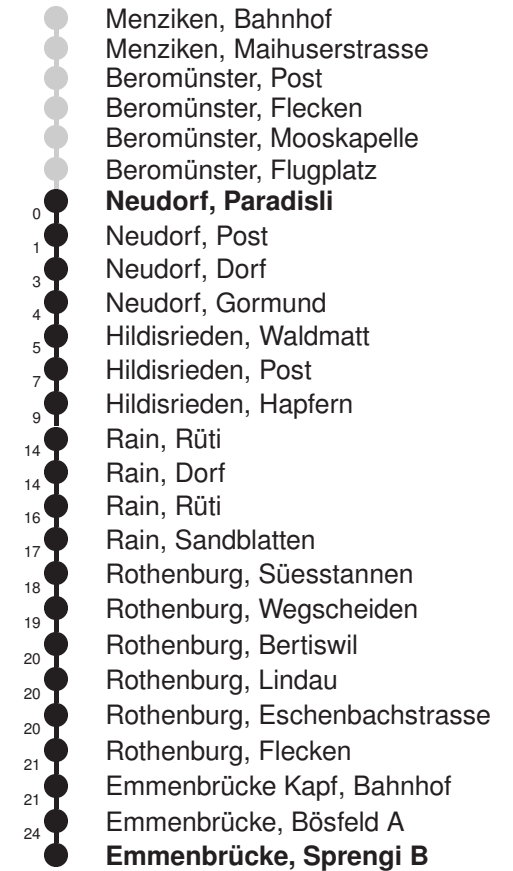

Linienvverläufe mit ca. Reisezeit in Minuten

Gültig: 15.12.2024 - 13.12.2025

A,B,C,D = Linienvverlauf siehe rechts K = fährt nur bis Emmenbrücke Kapf, Bahnhof

* Als Sonntag gelten zusätzlich: 01.01., 02.01., 18.04., 21.04., 29.05., 09.06., 19.06., 01.08., 15.08., 01.11., 08.12., 25.12., 26.12.

Abfahrtszeiten ab Neudorf, Paradisli

	Nächte Freitag / Samstag*	Nächte Samstag / Sonntag*	
5			5
6			6
7			7
8			8
9			9
10			10
11			11
12			12
13			13
14			14
15			15
16			16
17			17
18			18
19			19
20			20
21			21
22			22
23			23
0			0
1	13*	13*	1
2	13*	13*	2
3	13*	13*	3

Linienverlauf mit ca. Reisezeit in Minuten

Gültig: 15.12.2024 - 13.12.2025

* = Fahrt auch in den Nächten 31.12.24/01.01.25, 27./28.02.25, 03./04.03.25, 04./05.03.25 ohne 18./19.04.25

Abfahrtszeiten ab **Neudorf, Paradisli**

Linienverlauf mit ca. Reisezeit in Minuten

Gültig: 15.12.2024 - 13.12.2025

B = nur bis Beromünster, Post

* = Fahrt auch in den Nächten 31.12.24/01.01.25, 27./28.02.25, 03./04.03.25, 04./05.03.25 ohne 18./19.04.25