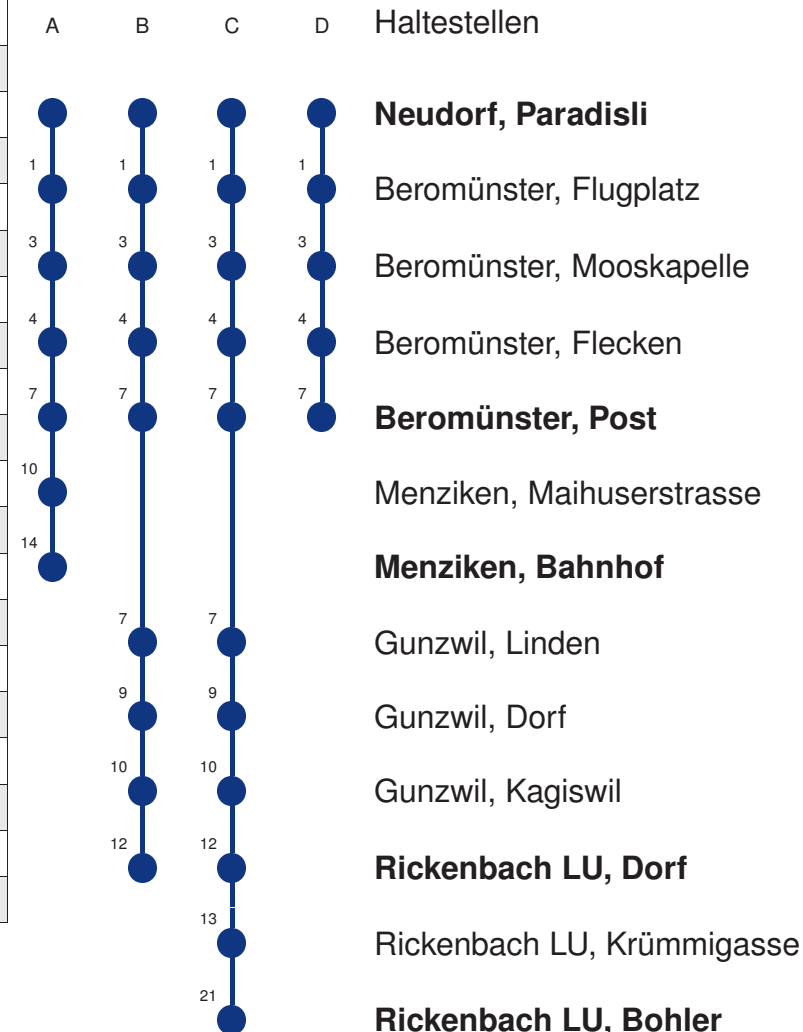

Abfahrtszeiten ab Neudorf, Paradisli

	Nächte Freitag / Samstag*	Nächte Samstag / Sonntag*	
5			5
6			6
7			7
8			8
9			9
10			10
11			11
12			12
13			13
14			14
15			15
16			16
17			17
18			18
19			19
20			20
21			21
22			22
23			23
0			0
1	13*	13*	1
2	13*	13*	2
3	13*	13*	3

Linienverlauf mit ca. Reisezeit in Minuten

Gültig: 15.12.2024 - 13.12.2025

* = Fahrt auch in den Nächten 31.12.24/01.01.25, 27./28.02.25, 03./04.03.25, 04./05.03.25 ohne 18./19.04.25

Abfahrtszeiten ab **Neudorf, Paradisli**

Linienvverläufe mit ca. Reisezeit in Minuten

Gültig: 15.12.2024 - 13.12.2025

A,B,C,D = Linienvverlauf siehe rechts

S = Schulbus fährt nur während der Schulzeit:

16.12.-20.12.24•06.01.-21.02.25•10.03.-17.04.25•05.05.-04.07.25•18.08.-26.09.25•13.10.-12.12.25

Linienverlauf mit ca. Reisezeit in Minuten

Gültig: 15.12.2024 - 13.12.2025

B = nur bis Beromünster, Post

* = Fahrt auch in den Nächten 31.12.24/01.01.25, 27./28.02.25, 03./04.03.25, 04./05.03.25 ohne 18./19.04.25