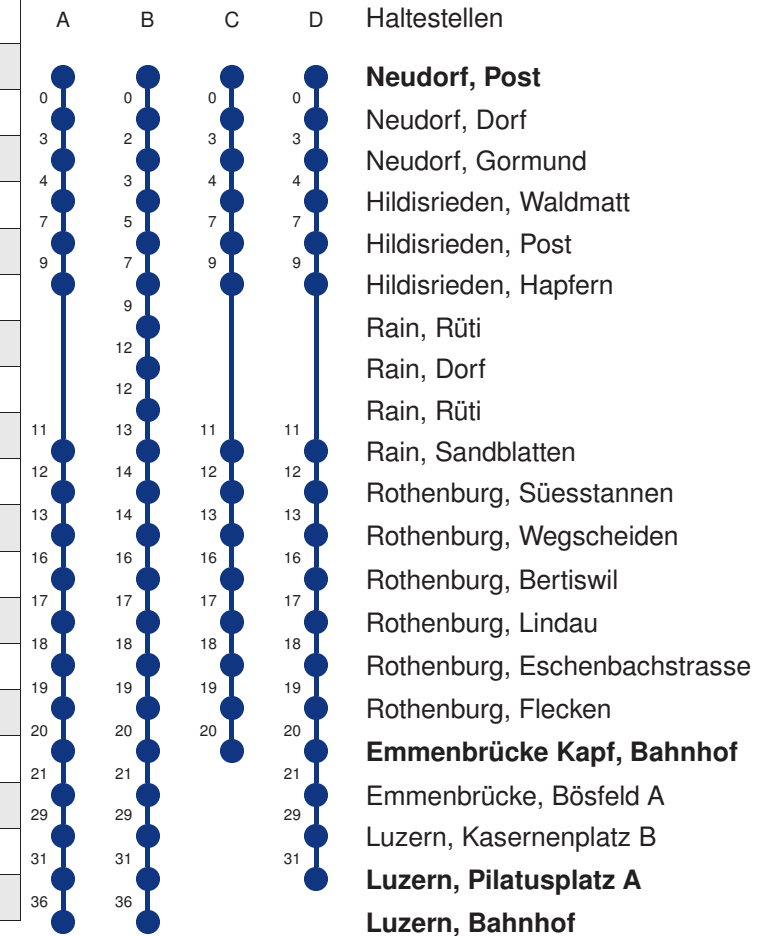

Abfahrtszeiten ab **Neudorf, Post**

	Montag - Freitag		Samstag		Sonntag*			
5	21 A	51 A	21 A	51 A	51 A		5	
6	21 A	38 D	51 A	21 A	51 A	21 A	51 A	6
7	08 D	21 A	51 A	21 A	51 A	21 A	51 A	7
8	21 A	51 A	21 A	51 A	21 A	51 A	8	
9	21 A	51 A	21 A	51 A	21 A	51 A	9	
10	21 A	51 A	21 A	51 A	21 A	51 A	10	
11	21 A	51 A	21 A	51 A	21 A	51 A	11	
12	21 A	51 A	21 A	51 A	21 A	51 A	12	
13	21 A	51 A	21 A	51 A	21 A	51 A	13	
14	21 A	51 A	21 A	51 A	21 A	51 A	14	
15	21 A	51 A	21 A	51 A	21 A	51 A	15	
16	21 A	51 A	21 A	51 A	21 A	51 A	16	
17	21 A	51 A	21 A	51 A	21 A	51 A	17	
18	21 A	51 A	21 A	51 A	21 A	51 A	18	
19	21 A	51 A	21 A	51 A	21 A	51 A	19	
20	21 A	51 B	21 A	51 B	21 A	51 B	20	
21	21 A	51 B	21 A	51 B	21 A	51 B	21	
22	21 A	51 B	21 A	51 B	21 A	51 B	22	
23	21 A	51 B	21 A	51 B	21 A	51 B	23	
0	21 CK		21 CK		21 CK		0	

Linienvverläufe mit ca. Reisezeit in Minuten

Gültig: 15.12.2024 - 13.12.2025

A,B,C,D = Linienvverlauf siehe rechts K = fährt nur bis Emmenbrücke Kapf, Bahnhof

* Als Sonntag gelten zusätzlich: 01.01., 02.01., 18.04., 21.04., 29.05., 09.06., 19.06., 01.08., 15.08., 01.11., 08.12., 25.12., 26.12.

Gültig: 15.12.2024 - 13.12.2025

* = Fahrt auch in den Nächten 31.12.24/01.01.25, 27./28.02.25, 03./04.03.25, 04./05.03.25 ohne 18./19.04.25

Linienerlauf mit ca. Reisezeit in Minuten

Abfahrtszeiten ab **Neudorf, Post**

Linienverlauf mit ca. Reisezeit in Minuten

Gültig: 15.12.2024 - 13.12.2025

B = nur bis Beromünster, Post

* = Fährt auch in den Nächten 31.12.24/01.01.25, 27./28.02.25, 03./04.03.25, 04./05.03.25 ohne 18./19.04.25