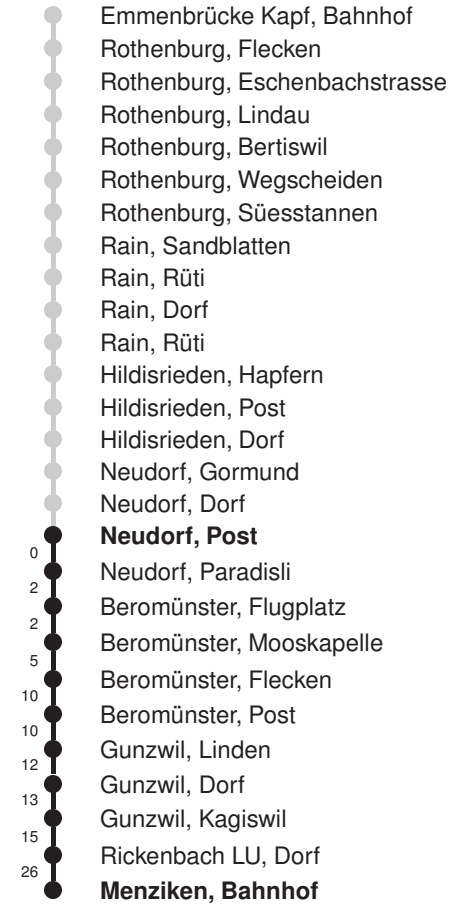

Gültig: 15.12.2024 - 13.12.2025

* = Fahrt auch in den Nächten 31.12.24/01.01.25, 27./28.02.25, 03./04.03.25, 04./05.03.25 ohne 18./19.04.25

Linienerlauf mit ca. Reisezeit in Minuten

Abfahrtszeiten ab **Neudorf, Post**

Linienvverläufe mit ca. Reisezeit in Minuten

Gültig: 15.12.2024 - 13.12.2025

A,B,C,D = Linienvverlauf siehe rechts

S = Schulbus fährt nur während der Schulzeit:

16.12.-20.12.24•06.01.-21.02.25•10.03.-17.04.25•05.05.-04.07.25•18.08.-26.09.25•13.10.-12.12.25

Linienverlauf mit ca. Reisezeit in Minuten

Gültig: 15.12.2024 - 13.12.2025

B = nur bis Beromünster, Post

* = Fährt auch in den Nächten 31.12.24/01.01.25, 27./28.02.25, 03./04.03.25, 04./05.03.25 ohne 18./19.04.25