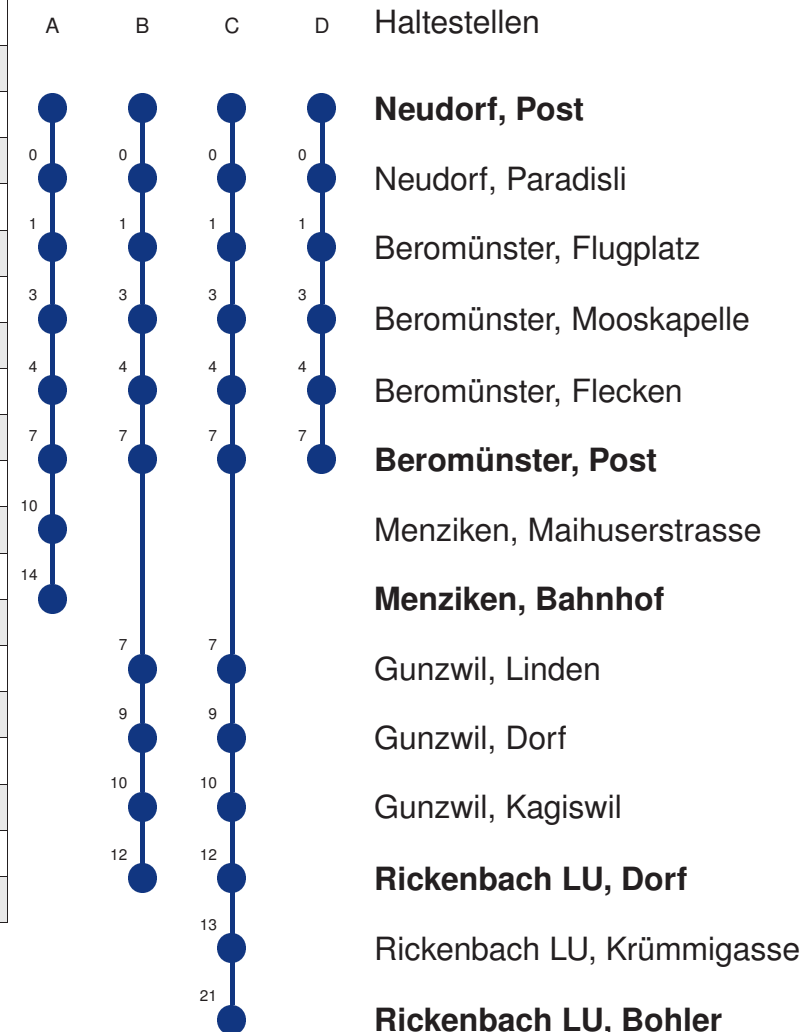

Abfahrtszeiten ab Neudorf, Post

	Nächte Freitag / Samstag*	Nächte Samstag / Sonntag*	
5			5
6			6
7			7
8			8
9			9
10			10
11			11
12			12
13			13
14			14
15			15
16			16
17			17
18			18
19			19
20			20
21			21
22			22
23			23
0			0
1	13*	13*	1
2	13*	13*	2
3	13*	13*	3

Gültig: 15.12.2024 - 13.12.2025

* = Fahrt auch in den Nächten 31.12.24/01.01.25, 27./28.02.25, 03./04.03.25, 04./05.03.25 ohne 18./19.04.25

Linienerlauf mit ca. Reisezeit in Minuten

Abfahrtszeiten ab **Neudorf, Post**

Linienvverläufe mit ca. Reisezeit in Minuten

Gültig: 15.12.2024 - 13.12.2025

A,B,C,D = Linienvverlauf siehe rechts

S = Schulbus fährt nur während der Schulzeit:

16.12.-20.12.24•06.01.-21.02.25•10.03.-17.04.25•05.05.-04.07.25•18.08.-26.09.25•13.10.-12.12.25

Linienverlauf mit ca. Reisezeit in Minuten

Gültig: 15.12.2024 - 13.12.2025

B = nur bis Beromünster, Post

* = Fährt auch in den Nächten 31.12.24/01.01.25, 27./28.02.25, 03./04.03.25, 04./05.03.25 ohne 18./19.04.25