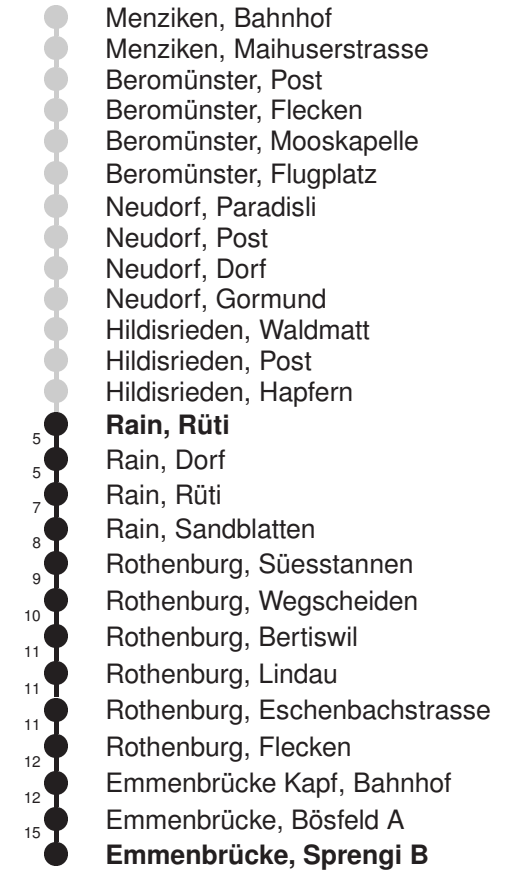

* Als Sonntag gelten zusätzlich: 01.01., 02.01., 18.04., 21.04., 29.05., 09.06., 19.06., 01.08., 15.08., 01.11., 08.12., 25.12., 26.12.

Linienvverläufe mit ca. Reisezeit in Minuten

Abfahrtszeiten ab Rain, Rüti

Linienverlauf mit ca. Reisezeit in Minuten

Gültig: 15.12.2024 - 13.12.2025

B = nur bis Beromünster, Post

* = fährt auch in den Nächten 31.12.24/01.01.25, 27./28.02.25, 03./04.03.25, 04./05.03.25 ohne 18./19.04.25

Abfahrtszeiten ab Rain, Rüti

	Nächte Freitag / Samstag*	Nächte Samstag / Sonntag*	
5			5
6			6
7			7
8			8
9			9
10			10
11			11
12			12
13			13
14			14
15			15
16			16
17			17
18			18
19			19
20			20
21			21
22			22
23			23
0			0
1	22*	22*	1
2	22*	22*	2
3	22*	22*	3

Gültig: 15.12.2024 - 13.12.2025

* = Fahrt auch in den Nächten 31.12.24/01.01.25, 27./28.02.25, 03./04.03.25, 04./05.03.25 ohne 18./19.04.25

Linienerlauf mit ca. Reisezeit in Minuten

Abfahrtszeiten ab Rain, Rüti