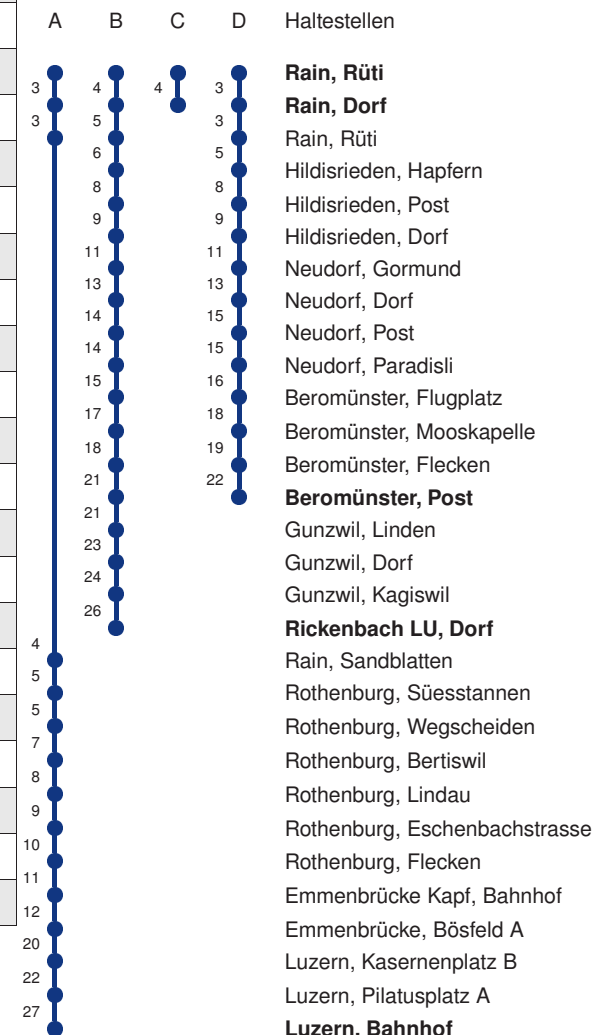

Abfahrtszeiten ab Rain, Rüti

	Montag - Freitag				Samstag		Sonntag*		
5	39 C				39 C				5
6	09 C	39 C	46 DS		09 C	39 C	09 C	39 C	6
7	09 C	39 C			09 C	39 C	09 C	39 C	7
8	09 C	39 C			09 C	39 C	09 C	39 C	8
9	09 C	39 C			09 C	39 C	09 C	39 C	9
10	09 C	39 C			09 C	39 C	09 C	39 C	10
11	09 C	39 C			09 C	39 C	09 C	39 C	11
12	09 C	39 C			09 C	39 C	09 C	39 C	12
13	09 C	39 C			09 C	39 C	09 C	39 C	13
14	09 C	39 C			09 C	39 C	09 C	39 C	14
15	09 C	39 C			09 C	39 C	09 C	39 C	15
16	09 C	25 C	39 C	55 C	09 C	39 C	09 C	39 C	16
17	09 C	25 C	39 C	55 C	09 C	39 C	09 C	39 C	17
18	09 C	25 C	39 C	55 C	09 C	39 C	09 C	39 C	18
19	09 C	25 C	39 C		09 C	39 C	09 C	39 C	19
20	09 C	56 B			09 C	56 B	09 C	56 B	20
21	00 A	56 B			00 A	56 B	00 A	56 B	21
22	00 A	56 B			00 A	56 B	00 A	56 B	22
23	00 A	56 B			00 A	56 B	00 A	56 B	23
0	00 A				00 A		00 A		0

Linienvverläufe mit ca. Reisezeit in Minuten

Gültig: 15.12.2024 - 13.12.2025

A,B,C,D = Linienvverlauf siehe rechts

S = Schulbus fährt nur während der Schulzeit:

16.12.-20.12.24•06.01.-21.02.25•10.03.-17.04.25•05.05.-04.07.25•18.08.-26.09.25•13.10.-12.12.25

* Als Sonntag gelten zusätzlich: 01.01., 02.01., 18.04., 21.04., 29.05., 09.06., 19.06., 01.08., 15.08., 01.11., 08.12., 25.12., 26.12.

Linienvverläufe mit ca. Reisezeit in Minuten

Abfahrtszeiten ab Rain, Rüti

Abfahrtszeiten ab Rain, Rüti

	Nächte Freitag / Samstag*	Nächte Samstag / Sonntag*	
5			5
6			6
7			7
8			8
9			9
10			10
11			11
12			12
13			13
14			14
15			15
16			16
17			17
18			18
19			19
20			20
21			21
22			22
23			23
0			0
1	27*	27*	1
2	27*	27*	2
3	27*	27*	3