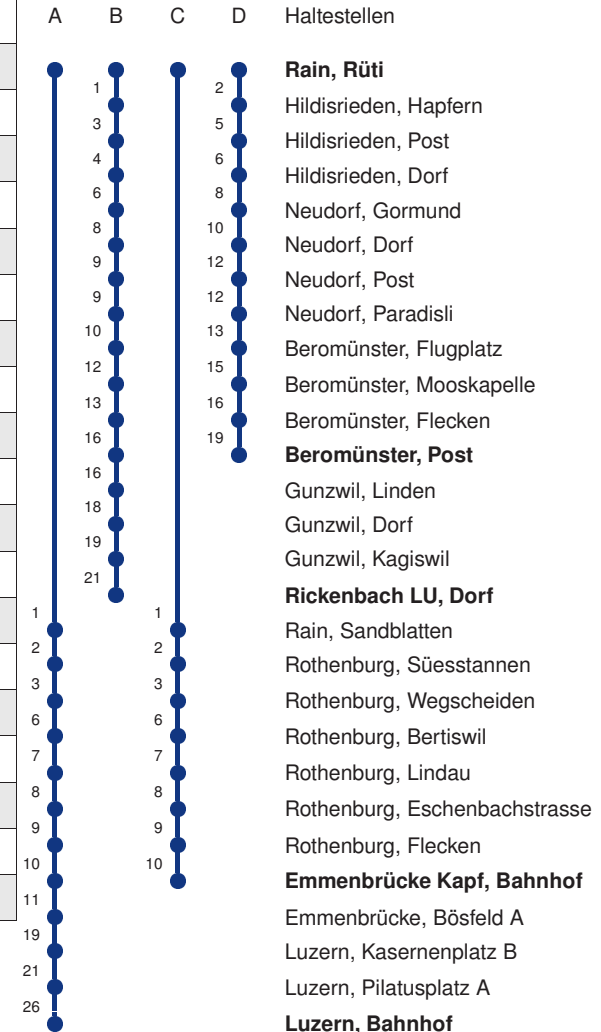

Gültig: 15.12.2024 - 13.12.2025

A,B,C,D = Linienvverlauf siehe rechts

S = Schulbus fährt nur während der Schulzeit:

16.12.-20.12.24•06.01.-21.02.25•10.03.-17.04.25•05.05.-04.07.25•18.08.-26.09.25•13.10.-12.12.25

* Als Sonntag gelten zusätzlich: 01.01., 02.01., 18.04., 21.04., 29.05., 09.06., 19.06., 01.08., 15.08., 01.11., 08.12., 25.12., 26.12.

Linienvverläufe mit ca. Reisezeit in Minuten

Abfahrtszeiten ab Rain, Rüti

Gültig: 15.12.2024 - 13.12.2025

* = Fahrt auch in den Nächten 31.12.24/01.01.25, 27./28.02.25, 03./04.03.25, 04./05.03.25 ohne 18./19.04.25

Linienerlauf mit ca. Reisezeit in Minuten

Abfahrtszeiten ab Rain, Rüti

Abfahrtszeiten ab Rain, Rüti

	Nächte Freitag / Samstag*	Nächte Samstag / Sonntag*	
5			5
6			6
7			7
8			8
9			9
10			10
11			11
12			12
13			13
14			14
15			15
16			16
17			17
18			18
19			19
20			20
21			21
22			22
23			23
0			0
1	27*	27*	1
2	27*	27*	2
3	27*	27*	3