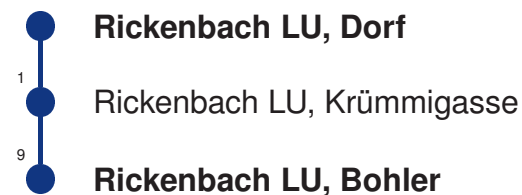

Linienvverlauf mit ca. Reisezeit in Minuten

Gültig: 15.12.2024 - 13.12.2025

* Als Sonntag gelten zusätzlich: 01.01., 02.01., 18.04., 21.04., 29.05., 09.06., 19.06., 01.08., 15.08., 01.11., 08.12., 25.12., 26.12.

Abfahrtszeiten ab Rickenbach LU, Dorf

	Nächte Freitag / Samstag*	Nächte Samstag / Sonntag*	
5			5
6			6
7			7
8			8
9			9
10			10
11			11
12			12
13			13
14			14
15			15
16			16
17			17
18			18
19			19
20			20
21			21
22			22
23			23
0			0
1			1
2			2
3			3
4	14*	14*	4

Gültig: 15.12.2024 - 13.12.2025

* = Fahrt auch in den Nächten 31.12.24/01.01.25, 27./28.02.25, 03./04.03.25, 04./05.03.25 ohne 18./19.04.25

Abfahrtszeiten ab **Rickenbach LU, Dorf**

	Montag - Freitag	Samstag	Sonntag*	
5	38 B	38 B	38 B	5
6	38 B	38 B	38 B	6
7	38 B	38 B	38 B	7
8	38 B	38 B	38 B	8
9	38 B	38 B	38 B	9
10	38 B	38 B	38 B	10
11	38 B	38 B	38 B	11
12	38 B	38 B	38 B	12
13	38 B	38 B	38 B	13
14	38 B	38 B	38 B	14
15	38 B	38 B	38 B	15
16	38 B	38 B	38 B	16
17	38 B	38 B	38 B	17
18	38 B	38 B	38 B	18
19	38 B	38 B	38 B	19
20	38 A	38 A	38 A	20
21	38 A	38 A	38 A	21
22	38 A	38 A	38 A	22
23	38 A	38 A	38 A	23
0				0