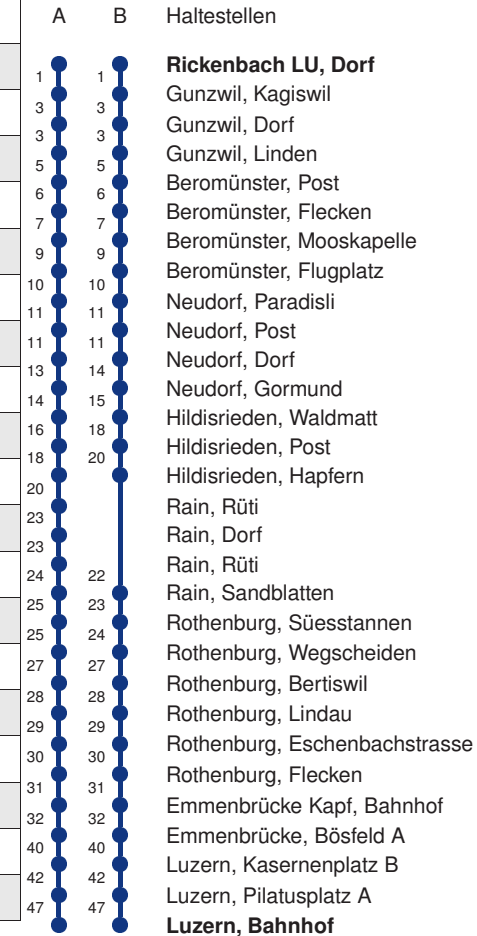

Linienvverlauf mit ca. Reisezeit in Minuten

Gültig: 15.12.2024 - 13.12.2025

* Als Sonntag gelten zusätzlich: 01.01., 02.01., 18.04., 21.04., 29.05., 09.06., 19.06., 01.08., 15.08., 01.11., 08.12., 25.12., 26.12.

Linienerlauf mit ca. Reisezeit in Minuten

- Emmenbrücke Kapf, Bahnhof
- Rothenburg, Flecken
- Rothenburg, Eschenbachstrasse
- Rothenburg, Lindau
- Rothenburg, Bertiswil
- Rothenburg, Wegscheid
- Rothenburg, Suesstannen
- Rain, Sandblatten
- Rain, Rüti
- Rain, Dorf
- Rain, Rüti
- Hildisrieden, Hapfern
- Hildisrieden, Post
- Hildisrieden, Dorf
- Neudorf, Gormund
- Neudorf, Dorf
- Neudorf, Post
- Neudorf, Paradisli
- Beromünster, Flugplatz
- Beromünster, Mooskapelle
- Beromünster, Flecken
- Beromünster, Post
- Gunzwil, Linden
- Gunzwil, Dorf
- Gunzwil, Kagiswil
- **Rickenbach LU, Dorf**
- **Menziken, Bahnhof**

Gültig: 15.12.2024 - 13.12.2025

* = Fahrt auch in den Nächten 31.12.24/01.01.25, 27./28.02.25, 03./04.03.25, 04./05.03.25 ohne 18./19.04.25

Abfahrtszeiten ab **Rickenbach LU, Dorf**

	Montag - Freitag	Samstag	Sonntag*	
5	38 B	38 B	38 B	5
6	38 B	38 B	38 B	6
7	38 B	38 B	38 B	7
8	38 B	38 B	38 B	8
9	38 B	38 B	38 B	9
10	38 B	38 B	38 B	10
11	38 B	38 B	38 B	11
12	38 B	38 B	38 B	12
13	38 B	38 B	38 B	13
14	38 B	38 B	38 B	14
15	38 B	38 B	38 B	15
16	38 B	38 B	38 B	16
17	38 B	38 B	38 B	17
18	38 B	38 B	38 B	18
19	38 B	38 B	38 B	19
20	38 A	38 A	38 A	20
21	38 A	38 A	38 A	21
22	38 A	38 A	38 A	22
23	38 A	38 A	38 A	23
0				0

Linienvverläufe mit ca. Reisezeit in Minuten

Gültig: 15.12.2024 - 13.12.2025

A,B = Linienvverlauf siehe rechts

* Als Sonntag gelten zusätzlich: 01.01., 02.01., 18.04., 21.04., 29.05., 09.06., 19.06., 01.08., 15.08., 01.11., 08.12., 25.12., 26.12.