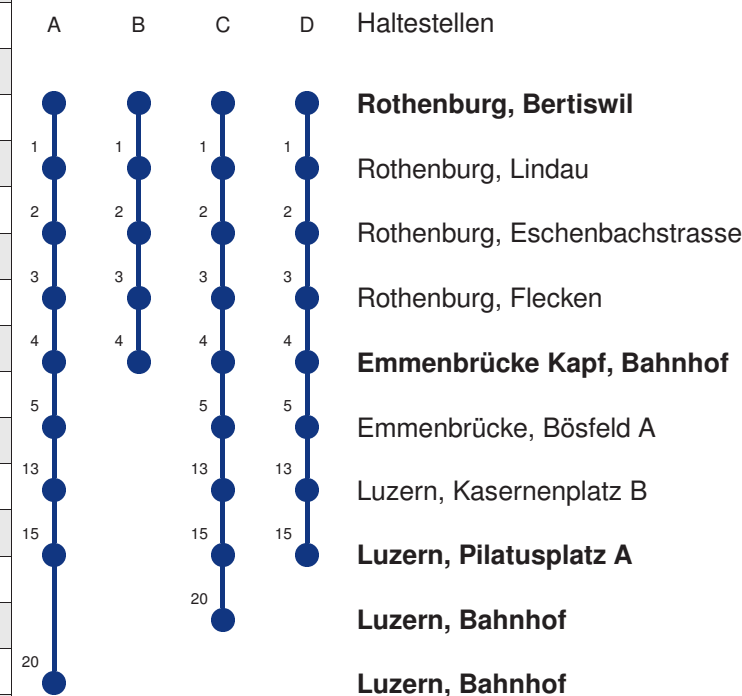

Abfahrtszeiten ab **Rothenburg, Bertiswil**

	Montag - Freitag	Samstag	Sonntag*	
5	07 A 22 B 37 A 52 B	07 A 22 B 37 A 52 B	52 B	5
6	05 C 07 A 22 C 35 C 37 A 52 C 54 D	07 A 22 B 37 A 52 B	07 A 22 B 37 A 52 B	6
7	05 C 07 A 22 C 24 D 35 C 37 A 52 C	07 A 22 B 37 A 52 B	07 A 22 B 37 A 52 B	7
8	05 C 07 A 22 C 37 A 52 B	07 A 22 B 37 A 52 B	07 A 22 B 37 A 52 B	8
9	07 A 22 B 37 A 52 B	07 A 22 B 37 A 52 B	07 A 22 B 37 A 52 B	9
10	07 A 22 B 37 A 52 B	07 A 22 B 37 A 52 B	07 A 22 B 37 A 52 B	10
11	07 A 22 B 37 A 52 B	07 A 22 B 37 A 52 B	07 A 22 B 37 A 52 B	11
12	07 A 22 B 37 A 52 B	07 A 22 B 37 A 52 B	07 A 22 B 37 A 52 B	12
13	07 A 22 B 37 A 52 B	07 A 22 B 37 A 52 B	07 A 22 B 37 A 52 B	13
14	07 A 22 B 37 A 52 B	07 A 22 B 37 A 52 B	07 A 22 B 37 A 52 B	14
15	07 A 22 B 37 A 52 B	07 A 22 B 37 A 52 B	07 A 22 B 37 A 52 B	15
16	07 A 22 B 37 A 52 B	07 A 22 B 37 A 52 B	07 A 22 B 37 A 52 B	16
17	07 A 22 B 37 A 52 B	07 A 22 B 37 A 52 B	07 A 22 B 37 A 52 B	17
18	07 A 22 B 37 A 52 B	07 A 22 B 37 A 52 B	07 A 22 B 37 A 52 B	18
19	07 A 22 B 37 A 52 B	07 A 22 B 37 A 52 B	07 A 22 B 37 A 52 B	19
20	07 A 22 B 37 A	07 A 22 B 37 A	07 A 22 B 37 A	20
21	07 A 37 A	07 A 37 A	07 A 37 A	21
22	07 A 37 A	07 A 37 A	07 A 37 A	22
23	07 A 37 A	07 A 37 A	07 A 37 A	23
0	07 A 37 BK	07 A 37 BK	07 A 37 BK	0

Linienvverläufe mit ca. Reisezeit in Minuten

Gültig: 15.12.2024 - 13.12.2025

A,B,C,D = Linienvverlauf siehe rechts   K = fährt nur bis Emmenbrücke Kapf, Bahnhof

* Als Sonntag gelten zusätzlich: 01.01., 02.01., 18.04., 21.04., 29.05., 09.06., 19.06., 01.08., 15.08., 01.11., 08.12., 25.12., 26.12.