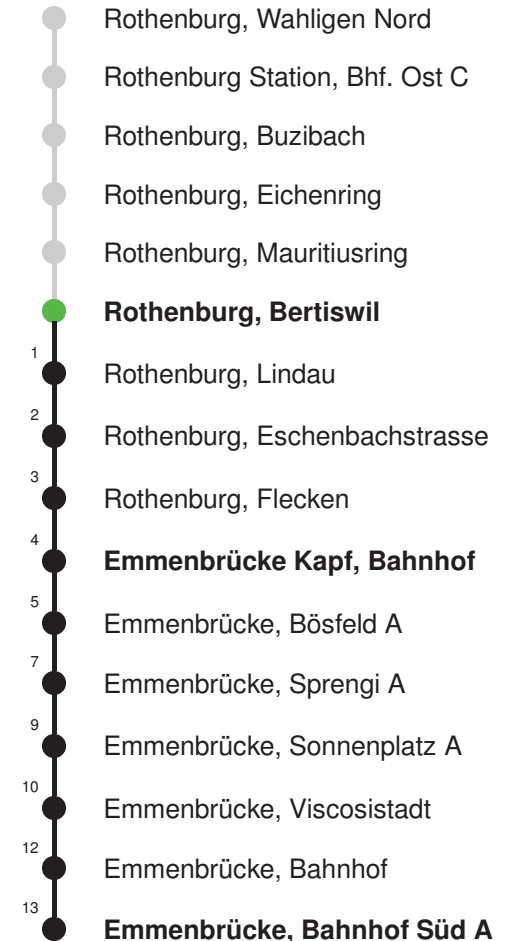

Abfahrtszeiten ab Rothenburg, Bertiswil

	Montag - Freitag				Samstag			Sonntag*		
5	10	25	40	55	10	40			5	
6	10	25	40	55	10	40		10 40	6	
7	10	25	40	55	10	40		10 40	7	
8	10	25	40	55	10	40		10 40	8	
9	10	25	40	55	10	40	55	10 40	9	
10	10	25	40	55	10	25	40 55	10 40	10	
11	10	25	40	55	10	25	40 55	10 40	11	
12	10	25	40	55	10	25	40 55	10 40	12	
13	10	25	40	55	10	25	40 55	10 40	13	
14	10	25	40	55	10	25	40 55	10 40	14	
15	10	25	40	55	10	25	40 55	10 40	15	
16	10	25	40	55	10	25	40 55	10 40	16	
17	10	25	40	55	10	40		10 40	17	
18	10	25	40	55	10	40		10 40	18	
19	10	25	40	55	10	40		10 40	19	
20	10	25	40		10	40		10 40	20	
21	10	40			10	40		10 40	21	
22	10	40			10	40		10 40	22	
23	10	40			10	40		10 40	23	
0	10	40_K			10	40_K		10 40_K	0	

Gültig: 15.12.2024 - 13.12.2025

K = fährt nur bis Emmenbrücke Kapf, Bahnhof

* Als Sonntag gelten zusätzlich: 01.01., 02.01., 18.04., 21.04., 29.05., 09.06., 19.06., 01.08., 15.08., 01.11., 08.12., 25.12., 26.12.

Linienerlauf mit ca. Reisezeit in Minuten

Fahrplan in Echtzeit