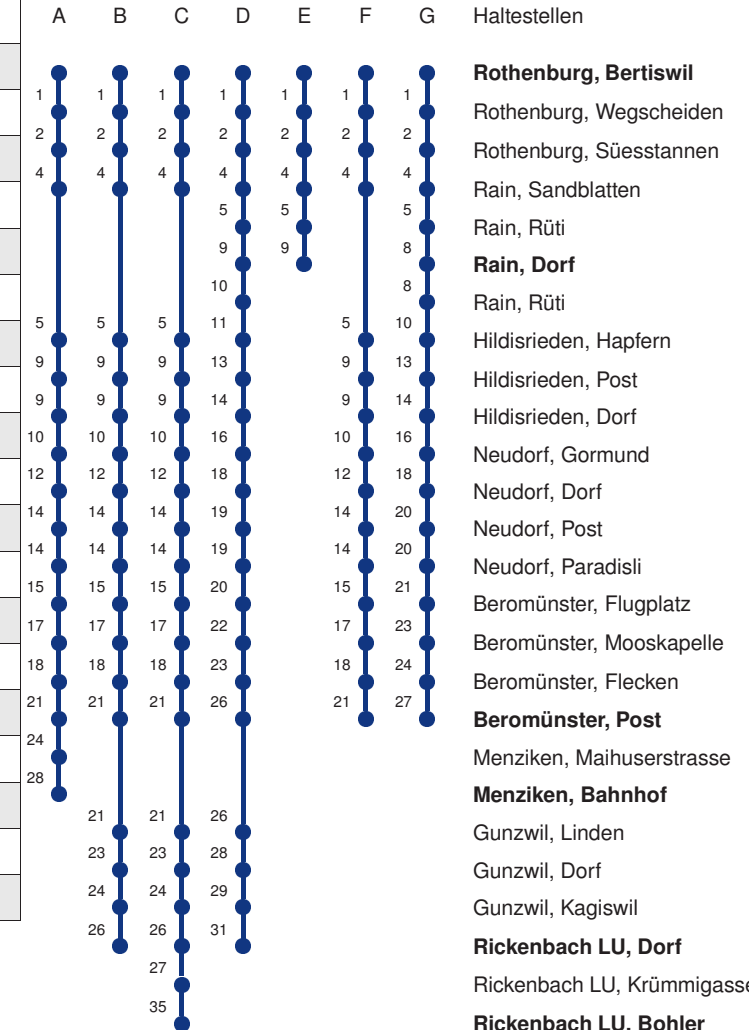

Linienerlauf mit ca. Reisezeit in Minuten

Fahrplan in Echtzeit

Abfahrtszeiten ab **Rothenburg, Bertiswil**

	Montag - Freitag	Samstag	Sonntag*	
<b>5</b>	21 A 34 E 51 C	21 A 34 E 51 B	21 A 51 B	<b>5</b>
<b>6</b>	04 E 21 A 34 E 41 GS 51 C	04 E 21 A 34 E 51 B	04 E 21 A 34 E 51 B	<b>6</b>
<b>7</b>	04 E 21 A 34 E 51 C	04 E 21 A 34 E 51 B	04 E 21 A 34 E 51 B	<b>7</b>
<b>8</b>	04 E 21 A 34 E 51 B	04 E 21 A 34 E 51 B	04 E 21 A 34 E 51 B	<b>8</b>
<b>9</b>	04 E 21 A 34 E 51 B	04 E 21 A 34 E 51 B	04 E 21 A 34 E 51 B	<b>9</b>
<b>10</b>	04 E 21 A 34 E 51 C	04 E 21 A 34 E 51 B	04 E 21 A 34 E 51 B	<b>10</b>
<b>11</b>	04 E 21 A 34 E 51 C	04 E 21 A 34 E 51 B	04 E 21 A 34 E 51 B	<b>11</b>
<b>12</b>	04 E 21 A 34 E 51 C	04 E 21 A 34 E 51 B	04 E 21 A 34 E 51 B	<b>12</b>
<b>13</b>	04 E 21 A 34 E 51 B	04 E 21 A 34 E 51 B	04 E 21 A 34 E 51 B	<b>13</b>
<b>14</b>	04 E 21 A 34 E 51 B	04 E 21 A 34 E 51 B	04 E 21 A 34 E 51 B	<b>14</b>
<b>15</b>	04 E 21 A 34 E 51 C	04 E 21 A 34 E 51 B	04 E 21 A 34 E 51 B	<b>15</b>
<b>16</b>	04 E 20 E 21 A 34 E 50 E 51 C	04 E 21 A 34 E 51 B	04 E 21 A 34 E 51 B	<b>16</b>
<b>17</b>	04 E 06 FH 20 E 21 A 34 E 36 F 50 E 51 C	04 E 21 A 34 E 51 B	04 E 21 A 34 E 51 B	<b>17</b>
<b>18</b>	04 E 06 F 20 E 21 A 34 E 50 E 51 B	04 E 21 A 34 E 51 B	04 E 21 A 34 E 51 B	<b>18</b>
<b>19</b>	04 E 20 E 21 A 34 E 51 B	04 E 21 A 34 E 51 B	04 E 21 A 34 E 51 B	<b>19</b>
<b>20</b>	04 E 21 A 51 D	04 E 21 A 51 D	04 E 21 A 51 D	<b>20</b>
<b>21</b>	21 A 51 D	21 A 51 D	21 A 51 D	<b>21</b>
<b>22</b>	21 A 51 D	21 A 51 D	21 A 51 D	<b>22</b>
<b>23</b>	21 A 51 D	21 A 51 D	21 A 51 D	<b>23</b>
<b>0</b>	21 A	21 A	21 A	<b>0</b>

Linienvverläufe mit ca. Reisezeit in Minuten

Gültig: 15.12.2024 - 13.12.2025

A,B,C,D,E,F,G = Linienvverlauf siehe rechts

H = nur bis Hildisrieden, Post

S = Schulbus fährt nur während der Schulzeit:

16.12.-20.12.24•06.01.-21.02.25•10.03.-17.04.25•05.05.-04.07.25•18.08.-26.09.25•13.10.-12.12.25