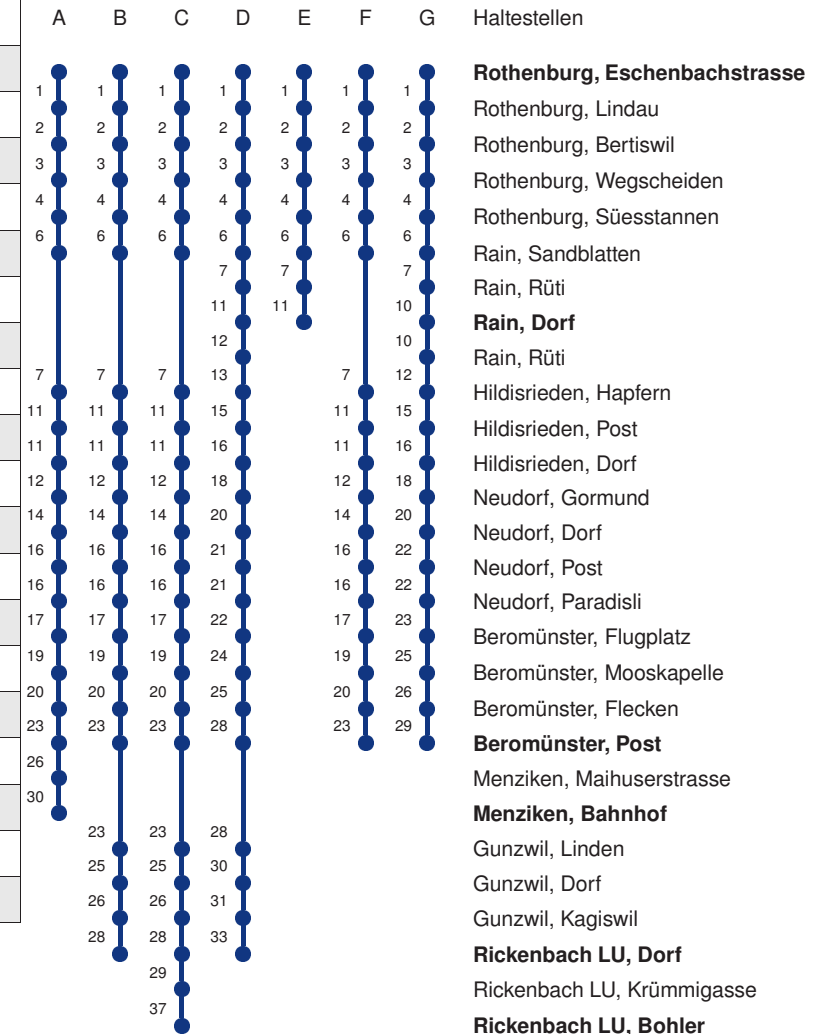

Abfahrtszeiten ab **Rothenburg, Eschenbachstrasse**

	Montag - Freitag	Samstag	Sonntag*	
5	19 A 32 E 49 C	19 A 32 E 49 B	19 A 49 B	5
6	02 E 19 A 32 E 39 GS 49 C	02 E 19 A 32 E 49 B	02 E 19 A 32 E 49 B	6
7	02 E 19 A 32 E 49 C	02 E 19 A 32 E 49 B	02 E 19 A 32 E 49 B	7
8	02 E 19 A 32 E 49 B	02 E 19 A 32 E 49 B	02 E 19 A 32 E 49 B	8
9	02 E 19 A 32 E 49 B	02 E 19 A 32 E 49 B	02 E 19 A 32 E 49 B	9
10	02 E 19 A 32 E 49 C	02 E 19 A 32 E 49 B	02 E 19 A 32 E 49 B	10
11	02 E 19 A 32 E 49 C	02 E 19 A 32 E 49 B	02 E 19 A 32 E 49 B	11
12	02 E 19 A 32 E 49 C	02 E 19 A 32 E 49 B	02 E 19 A 32 E 49 B	12
13	02 E 19 A 32 E 49 B	02 E 19 A 32 E 49 B	02 E 19 A 32 E 49 B	13
14	02 E 19 A 32 E 49 B	02 E 19 A 32 E 49 B	02 E 19 A 32 E 49 B	14
15	02 E 19 A 32 E 49 C	02 E 19 A 32 E 49 B	02 E 19 A 32 E 49 B	15
16	02 E 18 E 19 A 32 E 48 E 49 C	02 E 19 A 32 E 49 B	02 E 19 A 32 E 49 B	16
17	02 E 04 FH 18 E 19 A 32 E 34 F 48 E 49 C	02 E 19 A 32 E 49 B	02 E 19 A 32 E 49 B	17
18	02 E 04 F 18 E 19 A 32 E 48 E 49 B	02 E 19 A 32 E 49 B	02 E 19 A 32 E 49 B	18
19	02 E 18 E 19 A 32 E 49 B	02 E 19 A 32 E 49 B	02 E 19 A 32 E 49 B	19
20	02 E 19 A 49 D	02 E 19 A 49 D	02 E 19 A 49 D	20
21	19 A 49 D	19 A 49 D	19 A 49 D	21
22	19 A 49 D	19 A 49 D	19 A 49 D	22
23	19 A 49 D	19 A 49 D	19 A 49 D	23
0	19 A	19 A	19 A	0

Linienvverläufe mit ca. Reisezeit in Minuten

Gültig: 15.12.2024 - 13.12.2025

A,B,C,D,E,F,G = Linienvverlauf siehe rechts

H = nur bis Hildisrieden, Post

S = Schulbus fährt nur während der Schulzeit:

16.12.-20.12.24•06.01.-21.02.25•10.03.-17.04.25•05.05.-04.07.25•18.08.-26.09.25•13.10.-12.12.25

* Als Sonntag gelten zusätzlich: 01.01., 02.01., 18.04., 21.04., 29.05., 09.06., 19.06., 01.08., 15.08., 01.11., 08.12., 25.12., 26.12.