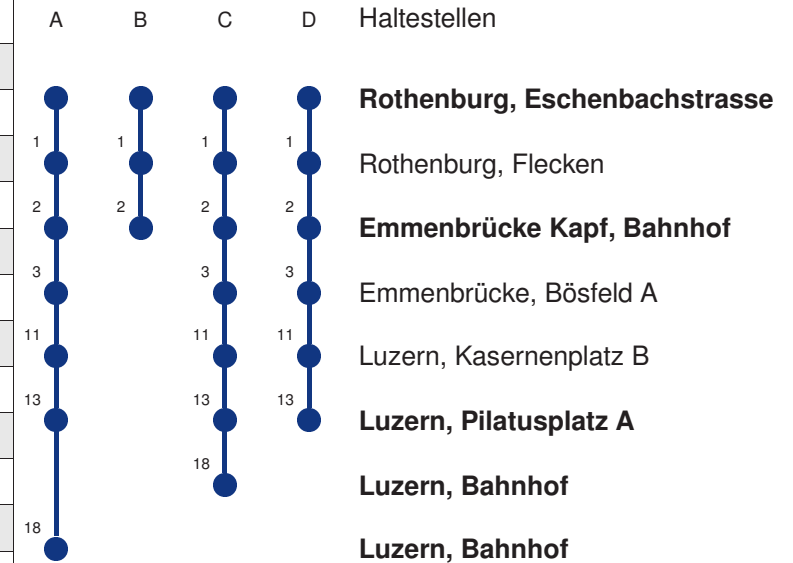

Abfahrtszeiten ab **Rothenburg, Eschenbachstrasse**

	Montag - Freitag	Samstag	Sonntag*	
5	09 A 24 B 39 A 54 B	09 A 24 B 39 A 54 B	54 B	5
6	07 C 09 A 24 C 37 C 39 A 54 C 56 D	09 A 24 B 39 A 54 B	09 A 24 B 39 A 54 B	6
7	07 C 09 A 24 C 26 D 37 C 39 A 54 C	09 A 24 B 39 A 54 B	09 A 24 B 39 A 54 B	7
8	07 C 09 A 24 C 39 A 54 B	09 A 24 B 39 A 54 B	09 A 24 B 39 A 54 B	8
9	09 A 24 B 39 A 54 B	09 A 24 B 39 A 54 B	09 A 24 B 39 A 54 B	9
10	09 A 24 B 39 A 54 B	09 A 24 B 39 A 54 B	09 A 24 B 39 A 54 B	10
11	09 A 24 B 39 A 54 B	09 A 24 B 39 A 54 B	09 A 24 B 39 A 54 B	11
12	09 A 24 B 39 A 54 B	09 A 24 B 39 A 54 B	09 A 24 B 39 A 54 B	12
13	09 A 24 B 39 A 54 B	09 A 24 B 39 A 54 B	09 A 24 B 39 A 54 B	13
14	09 A 24 B 39 A 54 B	09 A 24 B 39 A 54 B	09 A 24 B 39 A 54 B	14
15	09 A 24 B 39 A 54 B	09 A 24 B 39 A 54 B	09 A 24 B 39 A 54 B	15
16	09 A 24 B 39 A 54 B	09 A 24 B 39 A 54 B	09 A 24 B 39 A 54 B	16
17	09 A 24 B 39 A 54 B	09 A 24 B 39 A 54 B	09 A 24 B 39 A 54 B	17
18	09 A 24 B 39 A 54 B	09 A 24 B 39 A 54 B	09 A 24 B 39 A 54 B	18
19	09 A 24 B 39 A 54 B	09 A 24 B 39 A 54 B	09 A 24 B 39 A 54 B	19
20	09 A 24 B 39 A	09 A 24 B 39 A	09 A 24 B 39 A	20
21	09 A 39 A	09 A 39 A	09 A 39 A	21
22	09 A 39 A	09 A 39 A	09 A 39 A	22
23	09 A 39 A	09 A 39 A	09 A 39 A	23
0	09 A 39 BK	09 A 39 BK	09 A 39 BK	0

Linienvverläufe mit ca. Reisezeit in Minuten

Gültig: 15.12.2024 - 13.12.2025

A,B,C,D = Linienvverlauf siehe rechts K = fährt nur bis Emmenbrücke Kapf, Bahnhof

* Als Sonntag gelten zusätzlich: 01.01., 02.01., 18.04., 21.04., 29.05., 09.06., 19.06., 01.08., 15.08., 01.11., 08.12., 25.12., 26.12.