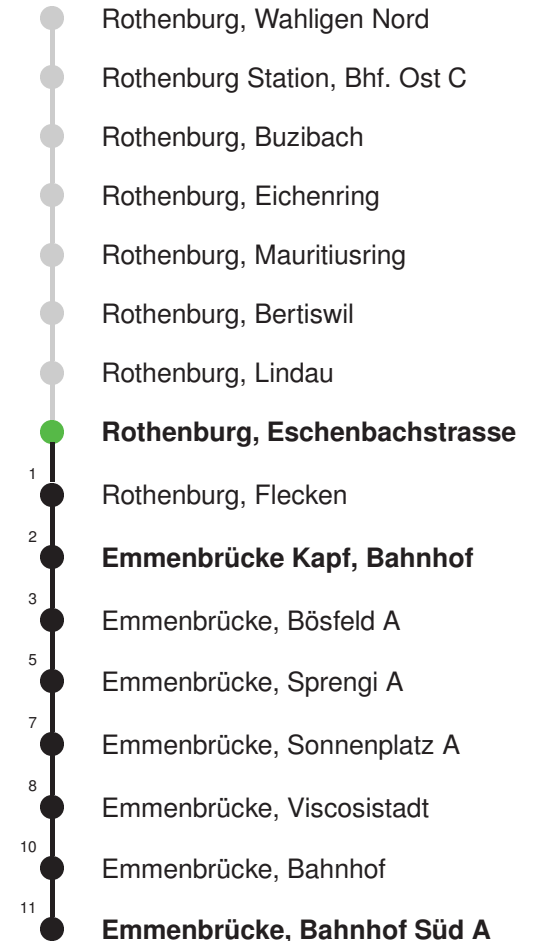

Abfahrtszeiten ab Rothenburg, Eschenbachstrasse

	Montag - Freitag				Samstag			Sonntag*		
5	12	27	42	57	12	42			5	
6	12	27	42	57	12	42		12 42	6	
7	12	27	42	57	12	42		12 42	7	
8	12	27	42	57	12	42		12 42	8	
9	12	27	42	57	12	42	57	12 42	9	
10	12	27	42	57	12	27	42 57	12 42	10	
11	12	27	42	57	12	27	42 57	12 42	11	
12	12	27	42	57	12	27	42 57	12 42	12	
13	12	27	42	57	12	27	42 57	12 42	13	
14	12	27	42	57	12	27	42 57	12 42	14	
15	12	27	42	57	12	27	42 57	12 42	15	
16	12	27	42	57	12	27	42 57	12 42	16	
17	12	27	42	57	12	42		12 42	17	
18	12	27	42	57	12	42		12 42	18	
19	12	27	42	57	12	42		12 42	19	
20	12	27	42		12	42		12 42	20	
21	12	42			12	42		12 42	21	
22	12	42			12	42		12 42	22	
23	12	42			12	42		12 42	23	
0	12	42_k			12	42_k		12 42_k	0	

Gültig: 15.12.2024 - 13.12.2025

K = fährt nur bis Emmenbrücke Kapf, Bahnhof

* Als Sonntag gelten zusätzlich: 01.01., 02.01., 18.04., 21.04., 29.05., 09.06., 19.06., 01.08., 15.08., 01.11., 08.12., 25.12., 26.12.

Linienverlauf mit ca. Reisezeit in Minuten

Fahrplan in Echtzeit