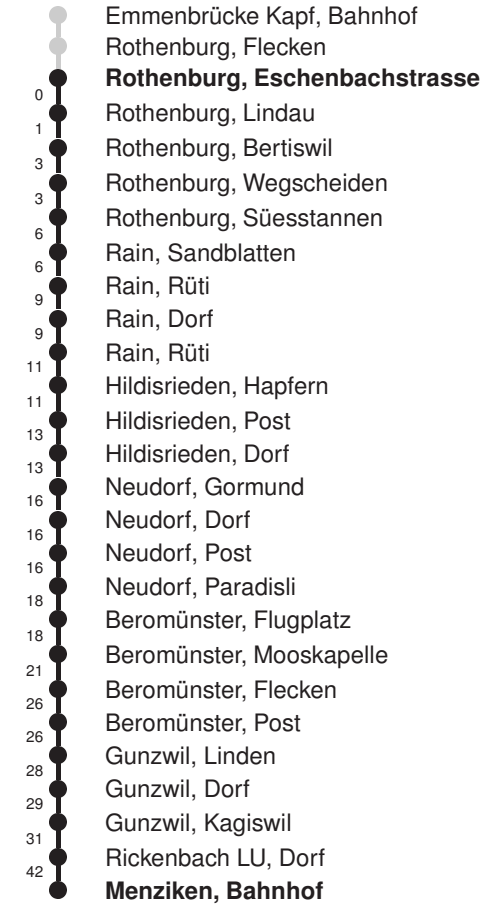

Abfahrtszeiten ab Rothenburg, Eschenbachstrasse

	Nächte Freitag / Samstag*	Nächte Samstag / Sonntag*	
5			5
6			6
7			7
8			8
9			9
10			10
11			11
12			12
13			13
14			14
15			15
16			16
17			17
18			18
19			19
20			20
21			21
22			22
23			23
0			0
1	43*B	43*B	1
2	43*B	43*B	2
3	43*	43*	3

Gültig: 15.12.2024 - 13.12.2025

B = nur bis Beromünster, Post

* = Fahrt auch in den Nächten 31.12.24/01.01.25, 27./28.02.25, 03./04.03.25, 04./05.03.25 ohne 18./19.04.25

Linienerlauf mit ca. Reisezeit in Minuten