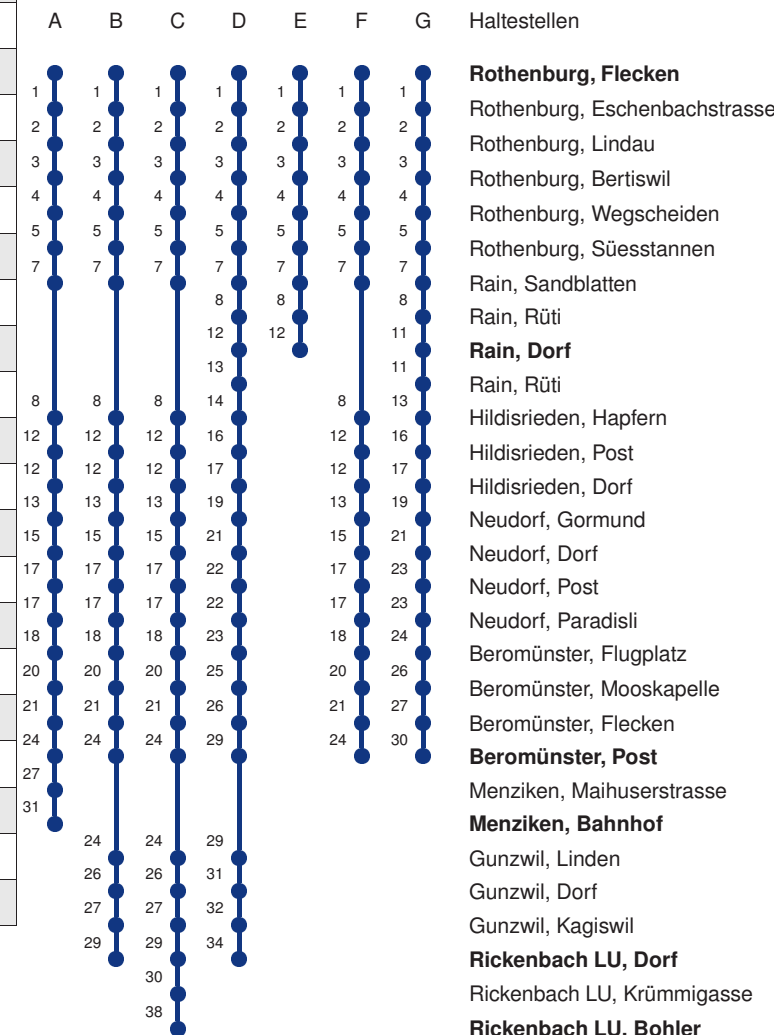

Abfahrtszeiten ab **Rothenburg, Flecken**

	Montag - Freitag	Samstag	Sonntag*	
5	18 A 31 E 48 C	18 A 31 E 48 B	18 A 48 B	5
6	01 E 18 A 31 E 38 GS 48 C	01 E 18 A 31 E 48 B	01 E 18 A 31 E 48 B	6
7	01 E 18 A 31 E 48 C	01 E 18 A 31 E 48 B	01 E 18 A 31 E 48 B	7
8	01 E 18 A 31 E 48 B	01 E 18 A 31 E 48 B	01 E 18 A 31 E 48 B	8
9	01 E 18 A 31 E 48 B	01 E 18 A 31 E 48 B	01 E 18 A 31 E 48 B	9
10	01 E 18 A 31 E 48 C	01 E 18 A 31 E 48 B	01 E 18 A 31 E 48 B	10
11	01 E 18 A 31 E 48 C	01 E 18 A 31 E 48 B	01 E 18 A 31 E 48 B	11
12	01 E 18 A 31 E 48 C	01 E 18 A 31 E 48 B	01 E 18 A 31 E 48 B	12
13	01 E 18 A 31 E 48 B	01 E 18 A 31 E 48 B	01 E 18 A 31 E 48 B	13
14	01 E 18 A 31 E 48 B	01 E 18 A 31 E 48 B	01 E 18 A 31 E 48 B	14
15	01 E 18 A 31 E 48 C	01 E 18 A 31 E 48 B	01 E 18 A 31 E 48 B	15
16	01 E 17 E 18 A 31 E 47 E 48 C	01 E 18 A 31 E 48 B	01 E 18 A 31 E 48 B	16
17	01 E 03 FH 17 E 18 A 31 E 33 F 47 E 48 C	01 E 18 A 31 E 48 B	01 E 18 A 31 E 48 B	17
18	01 E 03 F 17 E 18 A 31 E 47 E 48 B	01 E 18 A 31 E 48 B	01 E 18 A 31 E 48 B	18
19	01 E 17 E 18 A 31 E 48 B	01 E 18 A 31 E 48 B	01 E 18 A 31 E 48 B	19
20	01 E 18 A 48 D	01 E 18 A 48 D	01 E 18 A 48 D	20
21	18 A 48 D	18 A 48 D	18 A 48 D	21
22	18 A 48 D	18 A 48 D	18 A 48 D	22
23	18 A 48 D	18 A 48 D	18 A 48 D	23
0	18 A	18 A	18 A	0

Linienvläufe mit ca. Reisezeit in Minuten

Gültig: 15.12.2024 - 13.12.2025

A,B,C,D,E,F,G = Linienvlauf siehe rechts

H = nur bis Hildisrieden, Post

S = Schulbus fährt nur während der Schulzeit:

16.12.-20.12.24•06.01.-21.02.25•10.03.-17.04.25•05.05.-04.07.25•18.08.-26.09.25•13.10.-12.12.25

* Als Sonntag gelten zusätzlich: 01.01., 02.01., 18.04., 21.04., 29.05., 09.06., 19.06., 01.08., 15.08., 01.11., 08.12., 25.12., 26.12.