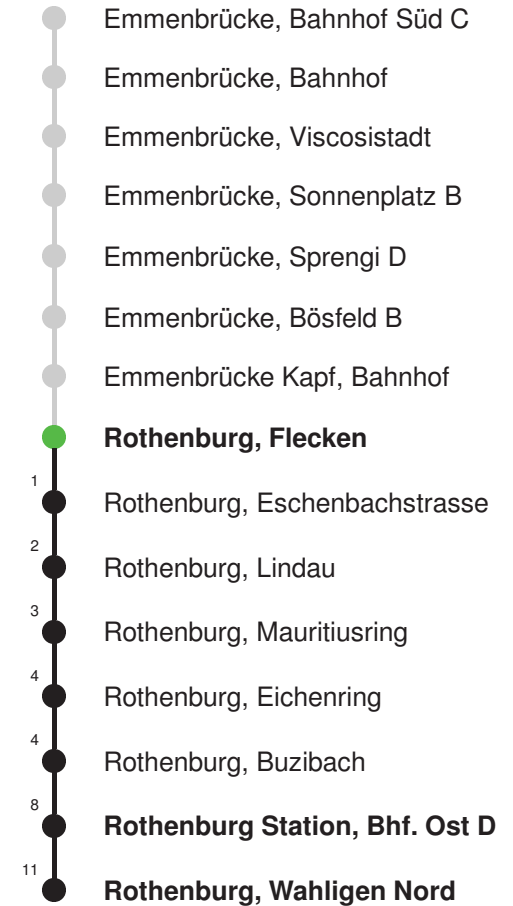

## Abfahrtszeiten ab Rothenburg, Flecken

	Montag - Freitag	Samstag	Sonntag*	
5	42 <sub>R</sub> 57 <sub>R</sub>	42 <sub>R</sub>		5
6	12 <sub>R</sub> 27 <sub>R</sub> 42 <sub>R</sub> 57 <sub>R</sub>	12 <sub>R</sub> 42 <sub>R</sub>	42 <sub>R</sub>	6
7	12 <sub>R</sub> 27 <sub>R</sub> 42 <sub>R</sub> 57 <sub>R</sub>	12 <sub>R</sub> 42	12 <sub>R</sub> 42 <sub>R</sub>	7
8	12 27 42 57	12 42	12 <sub>R</sub> 42 <sub>R</sub>	8
9	12 27 42 57	12 42 57	12 <sub>R</sub> 42 <sub>R</sub>	9
10	12 27 42 57	12 27 42 57	12 <sub>R</sub> 42 <sub>R</sub>	10
11	12 27 42 57	12 27 42 57	12 <sub>R</sub> 42 <sub>R</sub>	11
12	12 27 42 57	12 27 42 57	12 <sub>R</sub> 42 <sub>R</sub>	12
13	12 27 42 57	12 27 42 57	12 <sub>R</sub> 42 <sub>R</sub>	13
14	12 27 42 57	12 27 42 57	12 <sub>R</sub> 42 <sub>R</sub>	14
15	12 27 42 57	12 27 42 57	12 <sub>R</sub> 42 <sub>R</sub>	15
16	12 27 42 57	12 27 42 57	12 <sub>R</sub> 42 <sub>R</sub>	16
17	12 27 42 57	12 27 <sub>R</sub> 42 <sub>R</sub>	12 <sub>R</sub> 42 <sub>R</sub>	17
18	12 27 42 57	12 <sub>R</sub> 42 <sub>R</sub>	12 <sub>R</sub> 42 <sub>R</sub>	18
19	12 27 42 57	12 <sub>R</sub> 42 <sub>R</sub>	12 <sub>R</sub> 42 <sub>R</sub>	19
20	12 27 42 57	12 <sub>R</sub> 42 <sub>R</sub>	12 <sub>R</sub> 42 <sub>R</sub>	20
21	12 42 <sub>R</sub>	12 <sub>R</sub> 42 <sub>R</sub>	12 <sub>R</sub> 42 <sub>R</sub>	21
22	12 <sub>R</sub> 42 <sub>R</sub>	12 <sub>R</sub> 42 <sub>R</sub>	12 <sub>R</sub> 42 <sub>R</sub>	22
23	12 <sub>R</sub> 42 <sub>R</sub>	12 <sub>R</sub> 42 <sub>R</sub>	12 <sub>R</sub> 42 <sub>R</sub>	23
0	12 <sub>R</sub> 47 <sub>R</sub>	12 <sub>R</sub> 47 <sub>R</sub>	12 <sub>R</sub> 47 <sub>R</sub>	0

Gültig: 15.12.2024 - 13.12.2025

R = nur bis Rothenburg Station, Bhf. Ost

\* Als Sonntag gelten zusätzlich: 01.01., 02.01., 18.04., 21.04., 29.05., 09.06., 19.06., 01.08., 15.08., 01.11., 08.12., 25.12., 26.12.

Linienverlauf mit ca. Reisezeit in Minuten