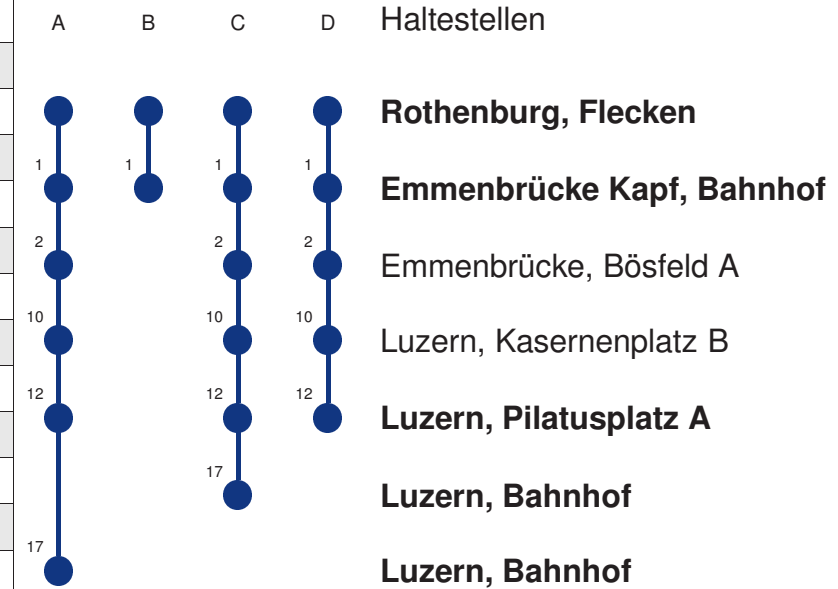

Abfahrtszeiten ab **Rothenburg, Flecken**

	Montag - Freitag	Samstag	Sonntag*	
5	10 A 25 B 40 A 55 B	10 A 25 B 40 A 55 B	55 B	5
6	08 C 10 A 25 C 38 C 40 A 55 C 57 D	10 A 25 B 40 A 55 B	10 A 25 B 40 A 55 B	6
7	08 C 10 A 25 C 27 D 38 C 40 A 55 C	10 A 25 B 40 A 55 B	10 A 25 B 40 A 55 B	7
8	08 C 10 A 25 C 40 A 55 B	10 A 25 B 40 A 55 B	10 A 25 B 40 A 55 B	8
9	10 A 25 B 40 A 55 B	10 A 25 B 40 A 55 B	10 A 25 B 40 A 55 B	9
10	10 A 25 B 40 A 55 B	10 A 25 B 40 A 55 B	10 A 25 B 40 A 55 B	10
11	10 A 25 B 40 A 55 B	10 A 25 B 40 A 55 B	10 A 25 B 40 A 55 B	11
12	10 A 25 B 40 A 55 B	10 A 25 B 40 A 55 B	10 A 25 B 40 A 55 B	12
13	10 A 25 B 40 A 55 B	10 A 25 B 40 A 55 B	10 A 25 B 40 A 55 B	13
14	10 A 25 B 40 A 55 B	10 A 25 B 40 A 55 B	10 A 25 B 40 A 55 B	14
15	10 A 25 B 40 A 55 B	10 A 25 B 40 A 55 B	10 A 25 B 40 A 55 B	15
16	10 A 25 B 40 A 55 B	10 A 25 B 40 A 55 B	10 A 25 B 40 A 55 B	16
17	10 A 25 B 40 A 55 B	10 A 25 B 40 A 55 B	10 A 25 B 40 A 55 B	17
18	10 A 25 B 40 A 55 B	10 A 25 B 40 A 55 B	10 A 25 B 40 A 55 B	18
19	10 A 25 B 40 A 55 B	10 A 25 B 40 A 55 B	10 A 25 B 40 A 55 B	19
20	10 A 25 B 40 A	10 A 25 B 40 A	10 A 25 B 40 A	20
21	10 A 40 A	10 A 40 A	10 A 40 A	21
22	10 A 40 A	10 A 40 A	10 A 40 A	22
23	10 A 40 A	10 A 40 A	10 A 40 A	23
0	10 A 40 BK	10 A 40 BK	10 A 40 BK	0

Linienvverläufe mit ca. Reisezeit in Minuten

Gültig: 15.12.2024 - 13.12.2025

A,B,C,D = Linienvverlauf siehe rechts K = fährt nur bis Emmenbrücke Kapf, Bahnhof

* Als Sonntag gelten zusätzlich: 01.01., 02.01., 18.04., 21.04., 29.05., 09.06., 19.06., 01.08., 15.08., 01.11., 08.12., 25.12., 26.12.