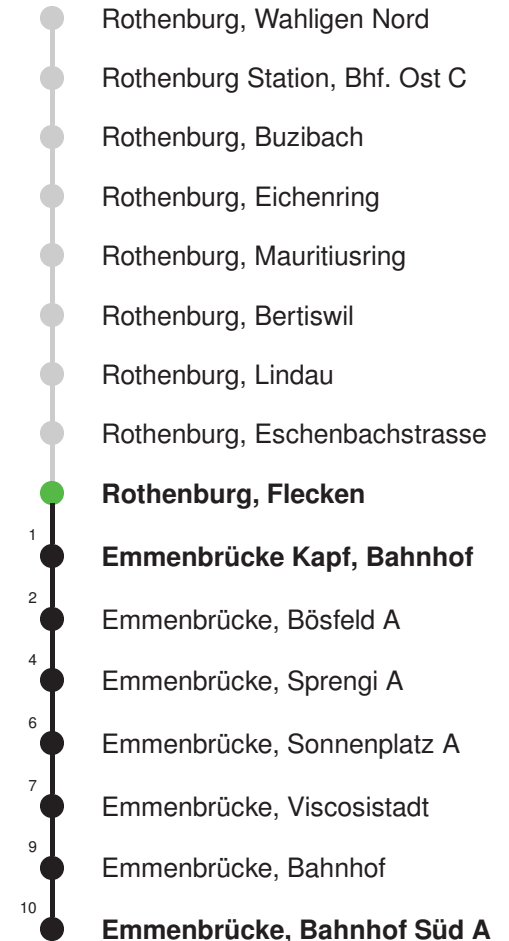

Abfahrtszeiten ab Rothenburg, Flecken

	Montag - Freitag				Samstag			Sonntag*		
5	13	28	43	58	13	43			5	
6	13	28	43	58	13	43		13 43	6	
7	13	28	43	58	13	43		13 43	7	
8	13	28	43	58	13	43		13 43	8	
9	13	28	43	58	13	43	58	13 43	9	
10	13	28	43	58	13	28	43 58	13 43	10	
11	13	28	43	58	13	28	43 58	13 43	11	
12	13	28	43	58	13	28	43 58	13 43	12	
13	13	28	43	58	13	28	43 58	13 43	13	
14	13	28	43	58	13	28	43 58	13 43	14	
15	13	28	43	58	13	28	43 58	13 43	15	
16	13	28	43	58	13	28	43 58	13 43	16	
17	13	28	43	58	13	43		13 43	17	
18	13	28	43	58	13	43		13 43	18	
19	13	28	43	58	13	43		13 43	19	
20	13	28	43		13	43		13 43	20	
21	13	43			13	43		13 43	21	
22	13	43			13	43		13 43	22	
23	13	43			13	43		13 43	23	
0	13	43_k			13	43_k		13 43_k	0	

Gültig: 15.12.2024 - 13.12.2025

k = fährt nur bis Emmenbrücke Kapf, Bahnhof

* Als Sonntag gelten zusätzlich: 01.01., 02.01., 18.04., 21.04., 29.05., 09.06., 19.06., 01.08., 15.08., 01.11., 08.12., 25.12., 26.12.

Linienerlauf mit ca. Reisezeit in Minuten