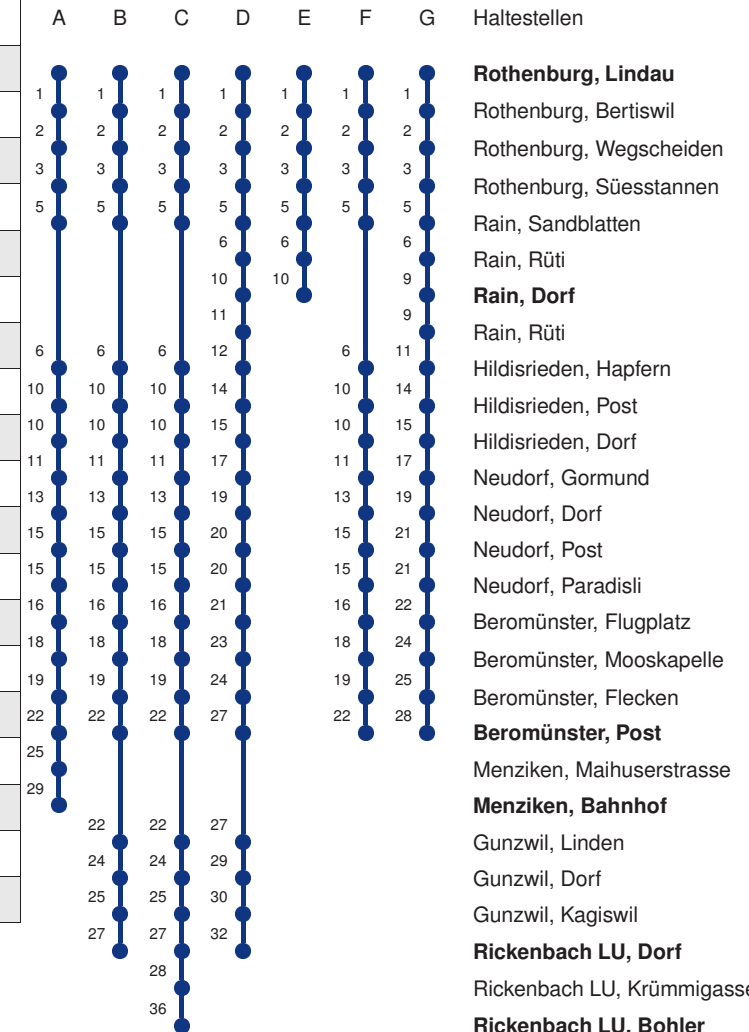

Linienerlauf mit ca. Reisezeit in Minuten

Abfahrtszeiten ab Rothenburg, Lindau

	Nächte Freitag / Samstag*	Nächte Samstag / Sonntag*	
5			5
6			6
7			7
8			8
9			9
10			10
11			11
12			12
13			13
14			14
15			15
16			16
17			17
18			18
19			19
20			20
21			21
22			22
23			23
0			0
1	33*	33*	1
2	33*	33*	2
3	33*	33*	3

Linienerlauf mit ca. Reisezeit in Minuten

Gültig: 15.12.2024 - 13.12.2025

* = Fahrt auch in den Nächten 31.12.24/01.01.25, 27./28.02.25, 03./04.03.25, 04./05.03.25 ohne 18./19.04.25

Abfahrtszeiten ab **Rothenburg, Lindau**

Linienvverläufe mit ca. Reisezeit in Minuten

Gültig: 15.12.2024 - 13.12.2025

A,B,C,D,E,F,G = Linienvverlauf siehe rechts

H = nur bis Hildisrieden, Post

S = Schulbus fährt nur während der Schulzeit:

16.12.-20.12.24•06.01.-21.02.25•10.03.-17.04.25•05.05.-04.07.25•18.08.-26.09.25•13.10.-12.12.25

Gültig: 15.12.2024 - 13.12.2025

R = nur bis Rothenburg Station, Bhf. Ost

* Als Sonntag gelten zusätzlich: 01.01., 02.01., 18.04., 21.04., 29.05.,
09.06., 19.06., 01.08., 15.08., 01.11., 08.12., 25.12., 26.12.