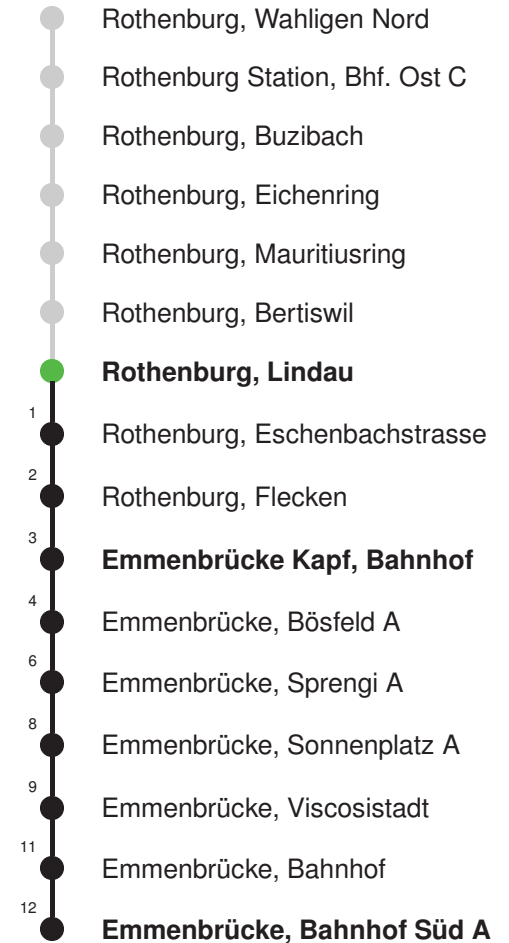

Linienvverläufe mit ca. Reisezeit in Minuten

Gültig: 15.12.2024 - 13.12.2025

A,B,C,D = Linienvverlauf siehe rechts K = fährt nur bis Emmenbrücke Kapf, Bahnhof

* Als Sonntag gelten zusätzlich: 01.01., 02.01., 18.04., 21.04., 29.05., 09.06., 19.06., 01.08., 15.08., 01.11., 08.12., 25.12., 26.12.

Abfahrtszeiten ab Rothenburg, Lindau

	Montag - Freitag				Samstag				Sonntag*		
5	11	26	41	56	11	41					5
6	11	26	41	56	11	41			11	41	6
7	11	26	41	56	11	41			11	41	7
8	11	26	41	56	11	41			11	41	8
9	11	26	41	56	11	41	56		11	41	9
10	11	26	41	56	11	26	41	56	11	41	10
11	11	26	41	56	11	26	41	56	11	41	11
12	11	26	41	56	11	26	41	56	11	41	12
13	11	26	41	56	11	26	41	56	11	41	13
14	11	26	41	56	11	26	41	56	11	41	14
15	11	26	41	56	11	26	41	56	11	41	15
16	11	26	41	56	11	26	41	56	11	41	16
17	11	26	41	56	11	41			11	41	17
18	11	26	41	56	11	41			11	41	18
19	11	26	41	56	11	41			11	41	19
20	11	26	41		11	41			11	41	20
21	11	41			11	41			11	41	21
22	11	41			11	41			11	41	22
23	11	41			11	41			11	41	23
0	11	41 _K			11	41 _K			11	41 _K	0

Linienerlauf mit ca. Reisezeit in Minuten

Abfahrtszeiten ab Rothenburg, Lindau

	Nächte Freitag / Samstag*	Nächte Samstag / Sonntag*	
5			5
6			6
7			7
8			8
9			9
10			10
11			11
12			12
13			13
14			14
15			15
16			16
17			17
18			18
19			19
20			20
21			21
22			22
23			23
0			0
1	33*	33*	1
2	33*	33*	2
3	33*	33*	3

Linienerlauf mit ca. Reisezeit in Minuten

Gültig: 15.12.2024 - 13.12.2025

* = Fahrt auch in den Nächten 31.12.24/01.01.25, 27./28.02.25, 03./04.03.25, 04./05.03.25 ohne 18./19.04.25

Abfahrtszeiten ab **Rothenburg, Lindau**