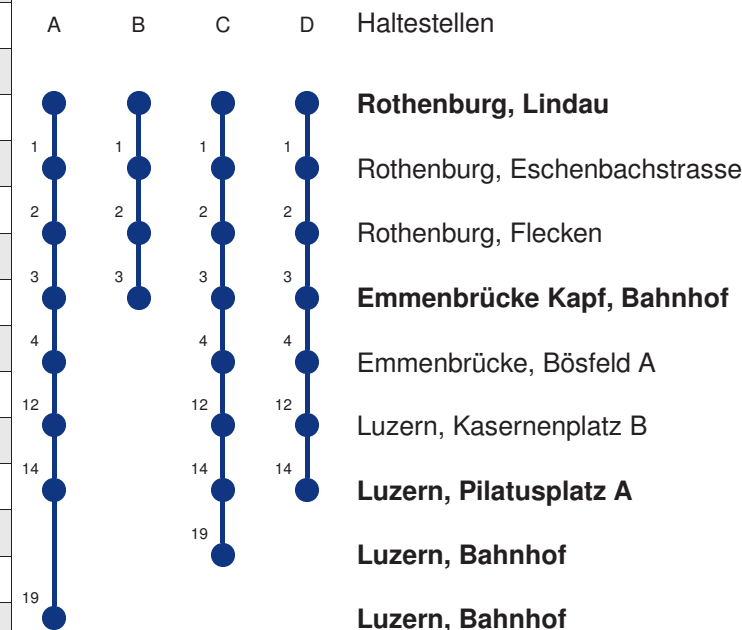

Abfahrtszeiten ab **Rothenburg, Lindau**

	Montag - Freitag	Samstag	Sonntag*	
5	08 A 23 B 38 A 53 B	08 A 23 B 38 A 53 B	53 B	5
6	06 C 08 A 23 C 36 C 38 A 53 C 55 D	08 A 23 B 38 A 53 B	08 A 23 B 38 A 53 B	6
7	06 C 08 A 23 C 25 D 36 C 38 A 53 C	08 A 23 B 38 A 53 B	08 A 23 B 38 A 53 B	7
8	06 C 08 A 23 C 38 A 53 B	08 A 23 B 38 A 53 B	08 A 23 B 38 A 53 B	8
9	08 A 23 B 38 A 53 B	08 A 23 B 38 A 53 B	08 A 23 B 38 A 53 B	9
10	08 A 23 B 38 A 53 B	08 A 23 B 38 A 53 B	08 A 23 B 38 A 53 B	10
11	08 A 23 B 38 A 53 B	08 A 23 B 38 A 53 B	08 A 23 B 38 A 53 B	11
12	08 A 23 B 38 A 53 B	08 A 23 B 38 A 53 B	08 A 23 B 38 A 53 B	12
13	08 A 23 B 38 A 53 B	08 A 23 B 38 A 53 B	08 A 23 B 38 A 53 B	13
14	08 A 23 B 38 A 53 B	08 A 23 B 38 A 53 B	08 A 23 B 38 A 53 B	14
15	08 A 23 B 38 A 53 B	08 A 23 B 38 A 53 B	08 A 23 B 38 A 53 B	15
16	08 A 23 B 38 A 53 B	08 A 23 B 38 A 53 B	08 A 23 B 38 A 53 B	16
17	08 A 23 B 38 A 53 B	08 A 23 B 38 A 53 B	08 A 23 B 38 A 53 B	17
18	08 A 23 B 38 A 53 B	08 A 23 B 38 A 53 B	08 A 23 B 38 A 53 B	18
19	08 A 23 B 38 A 53 B	08 A 23 B 38 A 53 B	08 A 23 B 38 A 53 B	19
20	08 A 23 B 38 A	08 A 23 B 38 A	08 A 23 B 38 A	20
21	08 A 38 A	08 A 38 A	08 A 38 A	21
22	08 A 38 A	08 A 38 A	08 A 38 A	22
23	08 A 38 A	08 A 38 A	08 A 38 A	23
0	08 A 38 BK	08 A 38 BK	08 A 38 BK	0

Linienvverläufe mit ca. Reisezeit in Minuten

Gültig: 15.12.2024 - 13.12.2025

A,B,C,D = Linienvverlauf siehe rechts K = fährt nur bis Emmenbrücke Kapf, Bahnhof

* Als Sonntag gelten zusätzlich: 01.01., 02.01., 18.04., 21.04., 29.05., 09.06., 19.06., 01.08., 15.08., 01.11., 08.12., 25.12., 26.12.

Linienverlauf mit ca. Reisezeit in Minuten

Abfahrtszeiten ab Rothenburg, Lindau

	Nächte Freitag / Samstag*	Nächte Samstag / Sonntag*	
5			5
6			6
7			7
8			8
9			9
10			10
11			11
12			12
13			13
14			14
15			15
16			16
17			17
18			18
19			19
20			20
21			21
22			22
23			23
0			0
1	43*B	43*B	1
2	43*B	43*B	2
3	43*	43*	3