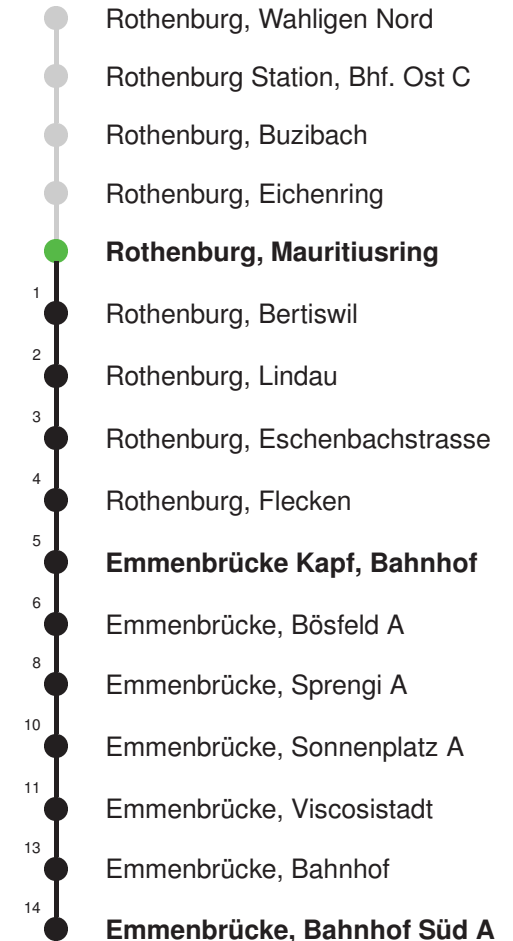

## Abfahrtszeiten ab Rothenburg, Mauritiusring

	Montag - Freitag				Samstag				Sonntag*		
<b>5</b>	09	24	39	54	09	39				<b>5</b>	
<b>6</b>	09	24	39	54	09	39		09	39	<b>6</b>	
<b>7</b>	09	24	39	54	09	39		09	39	<b>7</b>	
<b>8</b>	09	24	39	54	09	39		09	39	<b>8</b>	
<b>9</b>	09	24	39	54	09	39	54	09	39	<b>9</b>	
<b>10</b>	09	24	39	54	09	24	39	54	09	39	<b>10</b>
<b>11</b>	09	24	39	54	09	24	39	54	09	39	<b>11</b>
<b>12</b>	09	24	39	54	09	24	39	54	09	39	<b>12</b>
<b>13</b>	09	24	39	54	09	24	39	54	09	39	<b>13</b>
<b>14</b>	09	24	39	54	09	24	39	54	09	39	<b>14</b>
<b>15</b>	09	24	39	54	09	24	39	54	09	39	<b>15</b>
<b>16</b>	09	24	39	54	09	24	39	54	09	39	<b>16</b>
<b>17</b>	09	24	39	54	09	39		09	39	<b>17</b>	
<b>18</b>	09	24	39	54	09	39		09	39	<b>18</b>	
<b>19</b>	09	24	39	54	09	39		09	39	<b>19</b>	
<b>20</b>	09	24	39		09	39		09	39	<b>20</b>	
<b>21</b>	09	39			09	39		09	39	<b>21</b>	
<b>22</b>	09	39			09	39		09	39	<b>22</b>	
<b>23</b>	09	39			09	39		09	39	<b>23</b>	
<b>0</b>	09	39 <sub>k</sub>			09	39 <sub>k</sub>		09	39 <sub>k</sub>	<b>0</b>	

Gültig: 15.12.2024 - 13.12.2025

k = fährt nur bis Emmenbrücke Kapf, Bahnhof

\* Als Sonntag gelten zusätzlich: 01.01., 02.01., 18.04., 21.04., 29.05., 09.06., 19.06., 01.08., 15.08., 01.11., 08.12., 25.12., 26.12.

Linienerlauf mit ca. Reisezeit in Minuten

Linienverlauf mit ca. Reisezeit in Minuten