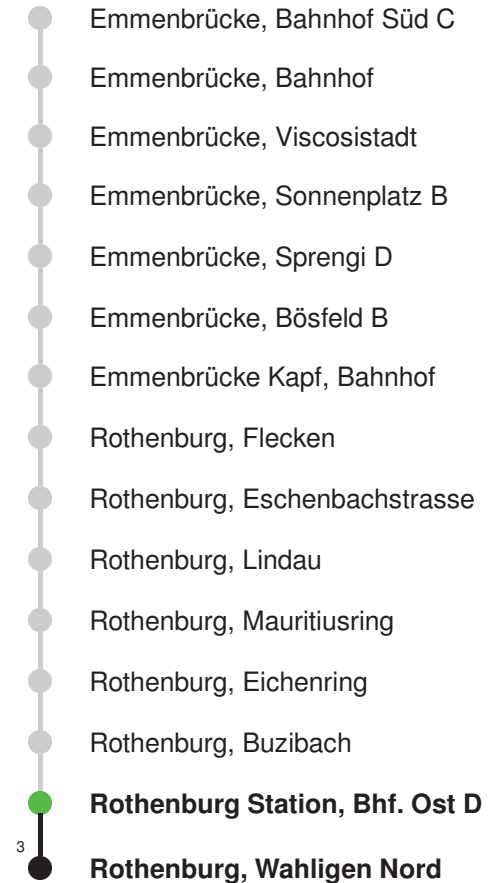

Abfahrtszeiten ab Rothenburg Station, Bhf. Ost

	Montag - Freitag				Samstag				Sonntag*				
5													5
6													6
7					35	50							7
8	20	35	50		05	20	35	50					8
9	05	20	35	50	05	20	35	50					9
10	05	20	35	50	05	20	35	50					10
11	05	20	35	50	05	20	35	50					11
12	05	20	35	50	05	20	35	50					12
13	05	20	35	50	05	20	35	50					13
14	05	20	35	50	05	20	35	50					14
15	05	20	35	50	05	20	35	50					15
16	05	20	35	50	05	20	35	50					16
17	05	20	35	50	05	20							17
18	05	20	35	50									18
19	05	20	35	50									19
20	05	20	35	50									20
21	05	20											21
22													22
23													23
0													0

Linienverlauf mit ca. Reisezeit in Minuten

Gültig: 15.12.2024 - 13.12.2025

* Als Sonntag gelten zusätzlich: 01.01., 02.01., 18.04., 21.04., 29.05.,
09.06., 19.06., 01.08., 15.08., 01.11., 08.12., 25.12., 26.12.

Abfahrtszeiten ab Rothenburg Station, Bhf. Ost

	Montag - Freitag				Samstag			Sonntag*		
5	07	22	37	52	07	37			5	
6	07	22	37	52	07	37		07 37	6	
7	07	22	37	52	07	37		07 37	7	
8	07	22	37	52	07	37		07 37	8	
9	07	22	37	52	07	37	52	07 37	9	
10	07	22	37	52	07	22	37 52	07 37	10	
11	07	22	37	52	07	22	37 52	07 37	11	
12	07	22	37	52	07	22	37 52	07 37	12	
13	07	22	37	52	07	22	37 52	07 37	13	
14	07	22	37	52	07	22	37 52	07 37	14	
15	07	22	37	52	07	22	37 52	07 37	15	
16	07	22	37	52	07	22	37 52	07 37	16	
17	07	22	37	52	07	37		07 37	17	
18	07	22	37	52	07	37		07 37	18	
19	07	22	37	52	07	37		07 37	19	
20	07	22	37		07	37		07 37	20	
21	07	37			07	37		07 37	21	
22	07	37			07	37		07 37	22	
23	07	37			07	37		07 37	23	
0	07	37 _K			07	37 _K		07 37 _K	0	

Linienerlauf mit ca. Reisezeit in Minuten

Abfahrtszeiten ab Rothenburg Station, Bhf. West

	Montag - Freitag	Samstag	Sonntag*	
5				5
6				6
7	27s			7
8				8
9				9
10				10
11				11
12				12
13				13
14				14
15				15
16				16
17				17
18				18
19				19
20				20
21				21
22				22
23				23
0				0