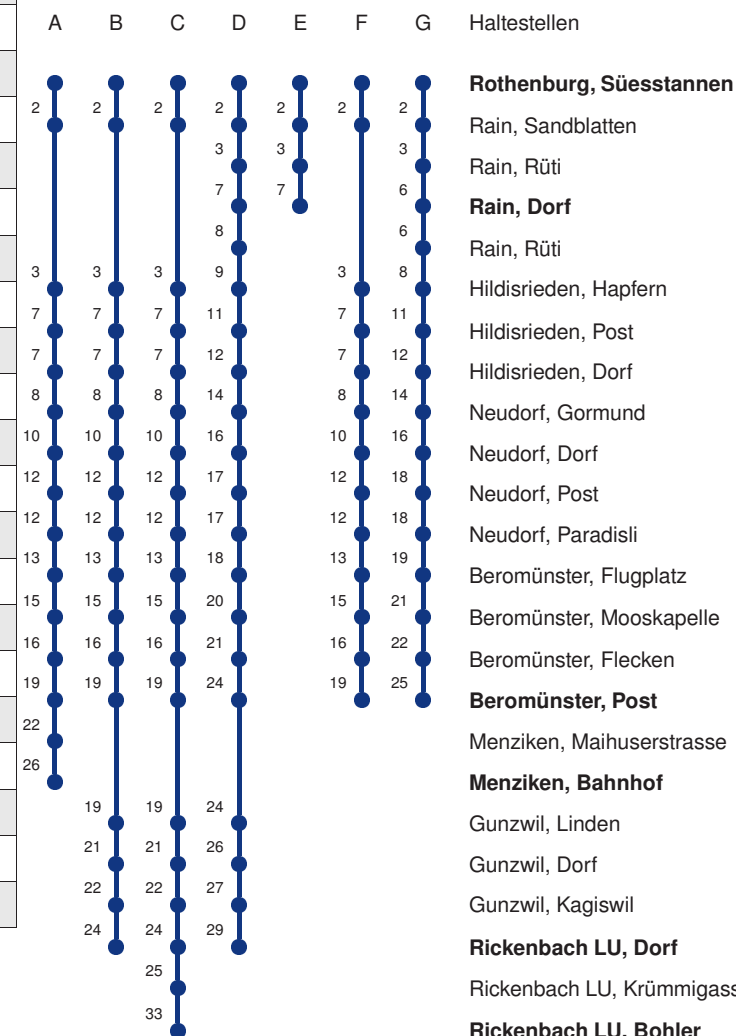

Abfahrtszeiten ab Rothenburg, Süesstannen

	Nächte Freitag / Samstag*	Nächte Samstag / Sonntag*	
5			5
6			6
7			7
8			8
9			9
10			10
11			11
12			12
13			13
14			14
15			15
16			16
17			17
18			18
19			19
20			20
21			21
22			22
23			23
0			0
1	30*	30*	1
2	30*	30*	2
3	30*	30*	3

Gültig: 15.12.2024 - 13.12.2025

* = Fährt auch in den Nächten 31.12.24/01.01.25, 27./28.02.25, 03./04.03.25, 04./05.03.25 ohne 18./19.04.25

Linienerlauf mit ca. Reisezeit in Minuten

Abfahrtszeiten ab **Rothenburg, Süesstannen**

Linienvverläufe mit ca. Reisezeit in Minuten

Gültig: 15.12.2024 - 13.12.2025

A,B,C,D,E,F,G = Linienvverlauf siehe rechts

H = nur bis Hildisrieden, Post

S = Schulbus fährt nur während der Schulzeit:

16.12.-20.12.24•06.01.-21.02.25•10.03.-17.04.25•05.05.-04.07.25•18.08.-26.09.25•13.10.-12.12.25

* Als Sonntag gelten zusätzlich: 01.01., 02.01., 18.04., 21.04., 29.05., 09.06., 19.06., 01.08., 15.08., 01.11., 08.12., 25.12., 26.12.

Abfahrtszeiten ab Rothenburg, Süesstannen

	Nächte Freitag / Samstag*	Nächte Samstag / Sonntag*	
5			5
6			6
7			7
8			8
9			9
10			10
11			11
12			12
13			13
14			14
15			15
16			16
17			17
18			18
19			19
20			20
21			21
22			22
23			23
0			0
1	46*B	46*B	1
2	46*B	46*B	2
3	46*	46*	3