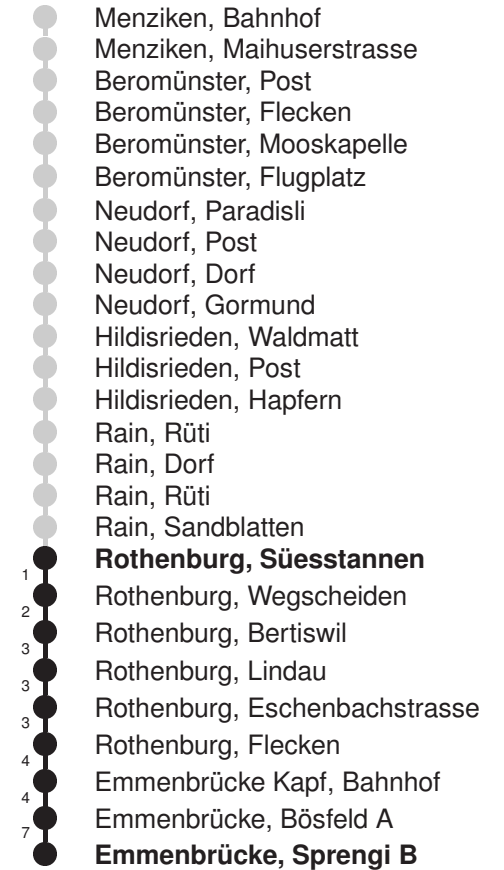

Abfahrtszeiten ab Rothenburg, Süesstannen

	Nächte Freitag / Samstag*	Nächte Samstag / Sonntag*	
5			5
6			6
7			7
8			8
9			9
10			10
11			11
12			12
13			13
14			14
15			15
16			16
17			17
18			18
19			19
20			20
21			21
22			22
23			23
0			0
1	30*	30*	1
2	30*	30*	2
3	30*	30*	3

Gültig: 15.12.2024 - 13.12.2025

* = Fährt auch in den Nächten 31.12.24/01.01.25, 27./28.02.25, 03./04.03.25, 04./05.03.25 ohne 18./19.04.25

Linienerlauf mit ca. Reisezeit in Minuten