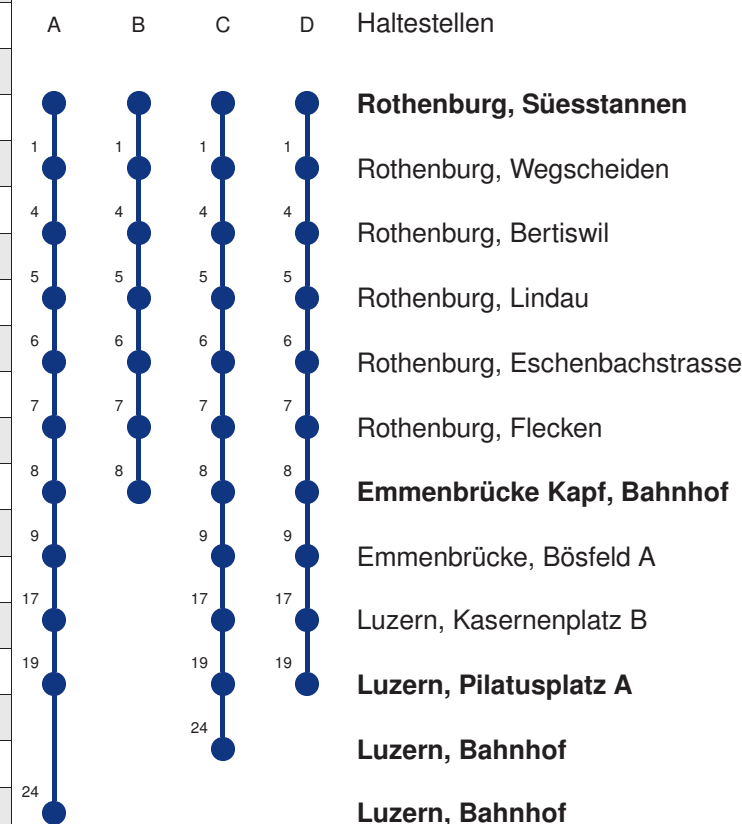

Abfahrtszeiten ab **Rothenburg, Süesstannen**

	Montag - Freitag	Samstag	Sonntag*	
5	18 B 33 A 48 B	18 B 33 A 48 B	48 B	5
6	01 C 03 A 18 C 31 C 33 A 48 C 50 D	03 A 18 B 33 A 48 B	03 A 18 B 33 A 48 B	6
7	01 C 03 A 18 C 20 D 31 C 33 A 48 C	03 A 18 B 33 A 48 B	03 A 18 B 33 A 48 B	7
8	01 C 03 A 18 C 33 A 48 B	03 A 18 B 33 A 48 B	03 A 18 B 33 A 48 B	8
9	03 A 18 B 33 A 48 B	03 A 18 B 33 A 48 B	03 A 18 B 33 A 48 B	9
10	03 A 18 B 33 A 48 B	03 A 18 B 33 A 48 B	03 A 18 B 33 A 48 B	10
11	03 A 18 B 33 A 48 B	03 A 18 B 33 A 48 B	03 A 18 B 33 A 48 B	11
12	03 A 18 B 33 A 48 B	03 A 18 B 33 A 48 B	03 A 18 B 33 A 48 B	12
13	03 A 18 B 33 A 48 B	03 A 18 B 33 A 48 B	03 A 18 B 33 A 48 B	13
14	03 A 18 B 33 A 48 B	03 A 18 B 33 A 48 B	03 A 18 B 33 A 48 B	14
15	03 A 18 B 33 A 48 B	03 A 18 B 33 A 48 B	03 A 18 B 33 A 48 B	15
16	03 A 18 B 33 A 48 B	03 A 18 B 33 A 48 B	03 A 18 B 33 A 48 B	16
17	03 A 18 B 33 A 48 B	03 A 18 B 33 A 48 B	03 A 18 B 33 A 48 B	17
18	03 A 18 B 33 A 48 B	03 A 18 B 33 A 48 B	03 A 18 B 33 A 48 B	18
19	03 A 18 B 33 A 48 B	03 A 18 B 33 A 48 B	03 A 18 B 33 A 48 B	19
20	03 A 18 B 33 A	03 A 18 B 33 A	03 A 18 B 33 A	20
21	05 A 33 A	05 A 33 A	05 A 33 A	21
22	05 A 33 A	05 A 33 A	05 A 33 A	22
23	05 A 33 A	05 A 33 A	05 A 33 A	23
0	05 A 33 BK	05 A 33 BK	05 A 33 BK	0

Linienvverläufe mit ca. Reisezeit in Minuten

Gültig: 15.12.2024 - 13.12.2025

A,B,C,D = Linienvverlauf siehe rechts K = fährt nur bis Emmenbrücke Kapf, Bahnhof

* Als Sonntag gelten zusätzlich: 01.01., 02.01., 18.04., 21.04., 29.05., 09.06., 19.06., 01.08., 15.08., 01.11., 08.12., 25.12., 26.12.

* Als Sonntag gelten zusätzlich: 01.01., 02.01., 18.04., 21.04., 29.05., 09.06., 19.06., 01.08., 15.08., 01.11., 08.12., 25.12., 26.12.

Abfahrtszeiten ab Rothenburg, Süesstannen

	Nächte Freitag / Samstag*	Nächte Samstag / Sonntag*	
5			5
6			6
7			7
8			8
9			9
10			10
11			11
12			12
13			13
14			14
15			15
16			16
17			17
18			18
19			19
20			20
21			21
22			22
23			23
0			0
1	46*B	46*B	1
2	46*B	46*B	2
3	46*	46*	3