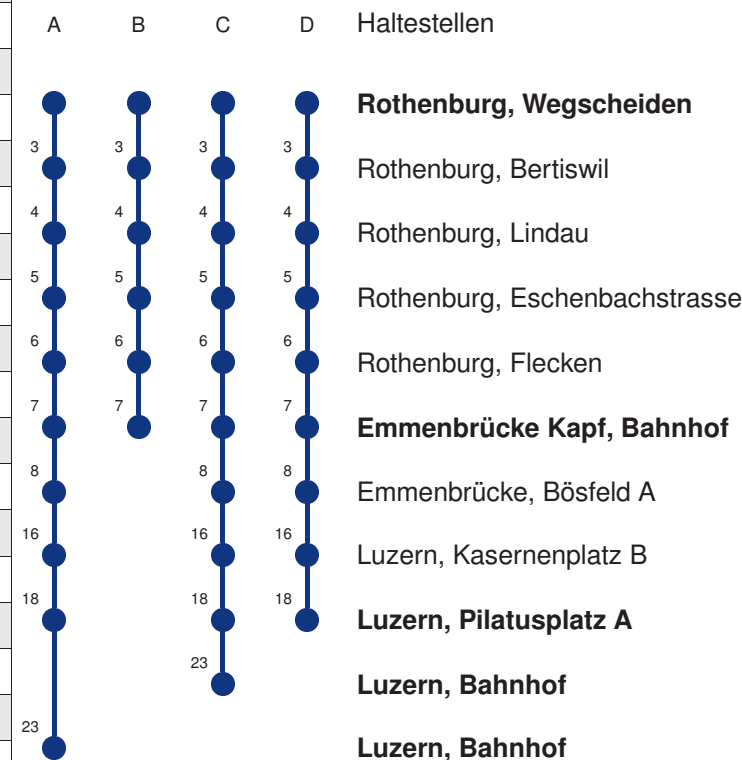

Abfahrtszeiten ab **Rothenburg, Wegscheid**

	Montag - Freitag	Samstag	Sonntag*	
5	19 _B 34 _A 49 _B	19 _B 34 _A 49 _B	49 _B	5
6	02 _C 04 _A 19 _C 32 _C 34 _A 49 _C 51 _D	04 _A 19 _B 34 _A 49 _B	04 _A 19 _B 34 _A 49 _B	6
7	02 _C 04 _A 19 _C 21 _D 32 _C 34 _A 49 _C	04 _A 19 _B 34 _A 49 _B	04 _A 19 _B 34 _A 49 _B	7
8	02 _C 04 _A 19 _C 34 _A 49 _B	04 _A 19 _B 34 _A 49 _B	04 _A 19 _B 34 _A 49 _B	8
9	04 _A 19 _B 34 _A 49 _B	04 _A 19 _B 34 _A 49 _B	04 _A 19 _B 34 _A 49 _B	9
10	04 _A 19 _B 34 _A 49 _B	04 _A 19 _B 34 _A 49 _B	04 _A 19 _B 34 _A 49 _B	10
11	04 _A 19 _B 34 _A 49 _B	04 _A 19 _B 34 _A 49 _B	04 _A 19 _B 34 _A 49 _B	11
12	04 _A 19 _B 34 _A 49 _B	04 _A 19 _B 34 _A 49 _B	04 _A 19 _B 34 _A 49 _B	12
13	04 _A 19 _B 34 _A 49 _B	04 _A 19 _B 34 _A 49 _B	04 _A 19 _B 34 _A 49 _B	13
14	04 _A 19 _B 34 _A 49 _B	04 _A 19 _B 34 _A 49 _B	04 _A 19 _B 34 _A 49 _B	14
15	04 _A 19 _B 34 _A 49 _B	04 _A 19 _B 34 _A 49 _B	04 _A 19 _B 34 _A 49 _B	15
16	04 _A 19 _B 34 _A 49 _B	04 _A 19 _B 34 _A 49 _B	04 _A 19 _B 34 _A 49 _B	16
17	04 _A 19 _B 34 _A 49 _B	04 _A 19 _B 34 _A 49 _B	04 _A 19 _B 34 _A 49 _B	17
18	04 _A 19 _B 34 _A 49 _B	04 _A 19 _B 34 _A 49 _B	04 _A 19 _B 34 _A 49 _B	18
19	04 _A 19 _B 34 _A 49 _B	04 _A 19 _B 34 _A 49 _B	04 _A 19 _B 34 _A 49 _B	19
20	04 _A 19 _B 34 _A	04 _A 19 _B 34 _A	04 _A 19 _B 34 _A	20
21	05 _A 34 _A	05 _A 34 _A	05 _A 34 _A	21
22	05 _A 34 _A	05 _A 34 _A	05 _A 34 _A	22
23	05 _A 34 _A	05 _A 34 _A	05 _A 34 _A	23
0	05 _A 34 _{BK}	05 _A 34 _{BK}	05 _A 34 _{BK}	0

Linienvverläufe mit ca. Reisezeit in Minuten

Gültig: 15.12.2024 - 13.12.2025

A,B,C,D = Linienvverlauf siehe rechts K = fährt nur bis Emmenbrücke Kapf, Bahnhof

* Als Sonntag gelten zusätzlich: 01.01., 02.01., 18.04., 21.04., 29.05., 09.06., 19.06., 01.08., 15.08., 01.11., 08.12., 25.12., 26.12.