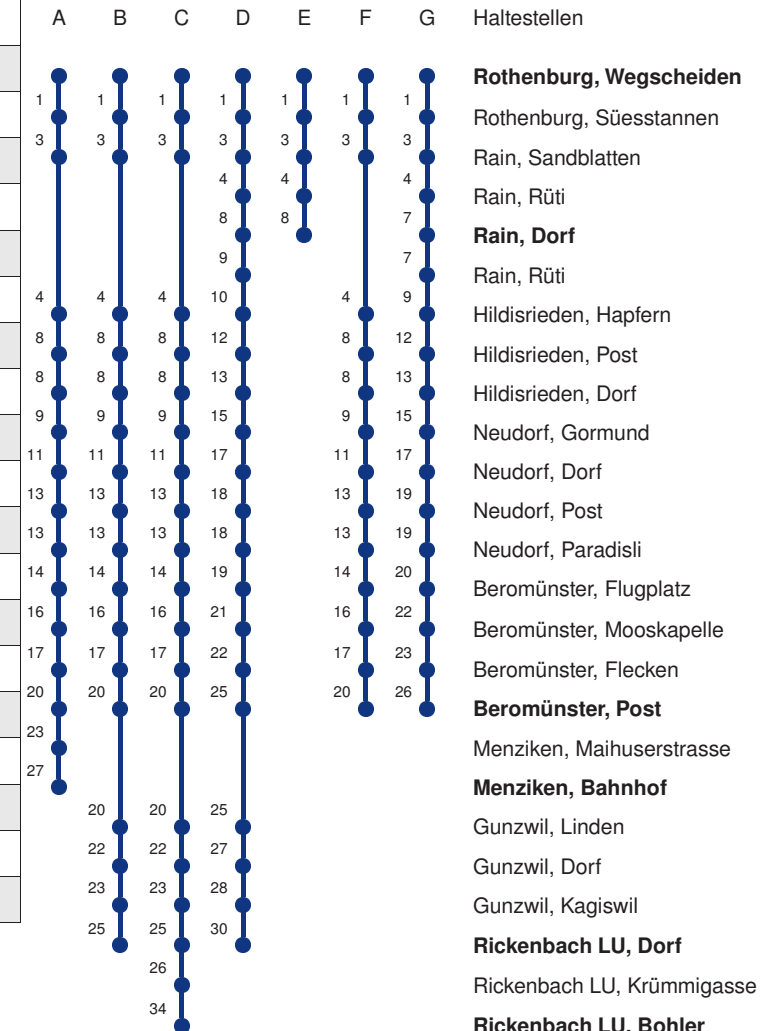

Abfahrtszeiten ab **Rothenburg, Wegscheid**

	Montag - Freitag	Samstag	Sonntag*	
5	22 A 35 E 52 C	22 A 35 E 52 B	22 A 52 B	5
6	05 E 22 A 35 E 42 GS 52 C	05 E 22 A 35 E 52 B	05 E 22 A 35 E 52 B	6
7	05 E 22 A 35 E 52 C	05 E 22 A 35 E 52 B	05 E 22 A 35 E 52 B	7
8	05 E 22 A 35 E 52 B	05 E 22 A 35 E 52 B	05 E 22 A 35 E 52 B	8
9	05 E 22 A 35 E 52 B	05 E 22 A 35 E 52 B	05 E 22 A 35 E 52 B	9
10	05 E 22 A 35 E 52 C	05 E 22 A 35 E 52 B	05 E 22 A 35 E 52 B	10
11	05 E 22 A 35 E 52 C	05 E 22 A 35 E 52 B	05 E 22 A 35 E 52 B	11
12	05 E 22 A 35 E 52 C	05 E 22 A 35 E 52 B	05 E 22 A 35 E 52 B	12
13	05 E 22 A 35 E 52 B	05 E 22 A 35 E 52 B	05 E 22 A 35 E 52 B	13
14	05 E 22 A 35 E 52 B	05 E 22 A 35 E 52 B	05 E 22 A 35 E 52 B	14
15	05 E 22 A 35 E 52 C	05 E 22 A 35 E 52 B	05 E 22 A 35 E 52 B	15
16	05 E 21 E 22 A 35 E 51 E 52 C	05 E 22 A 35 E 52 B	05 E 22 A 35 E 52 B	16
17	05 E 07 FH 21 E 22 A 35 E 37 F 51 E 52 C	05 E 22 A 35 E 52 B	05 E 22 A 35 E 52 B	17
18	05 E 07 F 21 E 22 A 35 E 51 E 52 B	05 E 22 A 35 E 52 B	05 E 22 A 35 E 52 B	18
19	05 E 21 E 22 A 35 E 52 B	05 E 22 A 35 E 52 B	05 E 22 A 35 E 52 B	19
20	05 E 22 A 52 D	05 E 22 A 52 D	05 E 22 A 52 D	20
21	22 A 52 D	22 A 52 D	22 A 52 D	21
22	22 A 52 D	22 A 52 D	22 A 52 D	22
23	22 A 52 D	22 A 52 D	22 A 52 D	23
0	22 A	22 A	22 A	0

Linienvverläufe mit ca. Reisezeit in Minuten

Gültig: 15.12.2024 - 13.12.2025

A,B,C,D,E,F,G = Linienvverlauf siehe rechts

H = nur bis Hildisrieden, Post

S = Schulbus fährt nur während der Schulzeit:

16.12.-20.12.24•06.01.-21.02.25•10.03.-17.04.25•05.05.-04.07.25•18.08.-26.09.25•13.10.-12.12.25

* Als Sonntag gelten zusätzlich: 01.01., 02.01., 18.04., 21.04., 29.05., 09.06., 19.06., 01.08., 15.08., 01.11., 08.12., 25.12., 26.12.