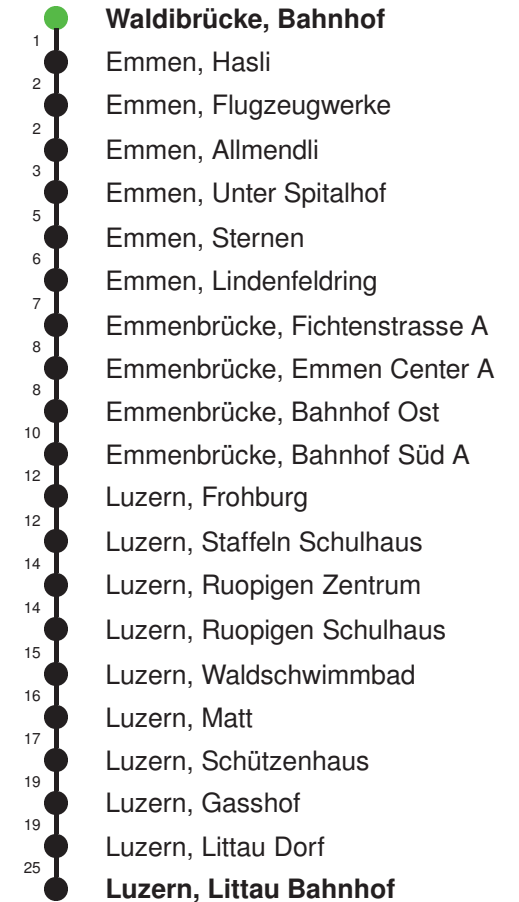

Abfahrtszeiten ab Waldibrücke, Bahnhof

	Montag - Freitag	Samstag	Sonntag*	
5				5
6	17 32 47	17 47		6
7	02 17 32 47	17 47		7
8	02 17 32 47	17 47		8
9	17 47	17 47		9
10	17 47	17 47		10
11	17 47	17 47		11
12	17 47	17 47		12
13	17 47	17 47		13
14	17 47	17 47		14
15	17 47	17 47		15
16	02 17 32 47	17 47		16
17	02 17 32 47	17 47		17
18	02 17 32 47	17 47		18
19	02 17 32 47	17 47		19
20				20
21				21
22				22
23				23
0				0

Linienverlauf mit ca. Reisezeit in Minuten

Gültig: 15.12.2024 - 13.12.2025

* Als Sonntag gelten zusätzlich: 01.01., 02.01., 18.04., 21.04., 29.05.,
 09.06., 19.06., 01.08., 15.08., 01.11., 08.12., 25.12., 26.12.